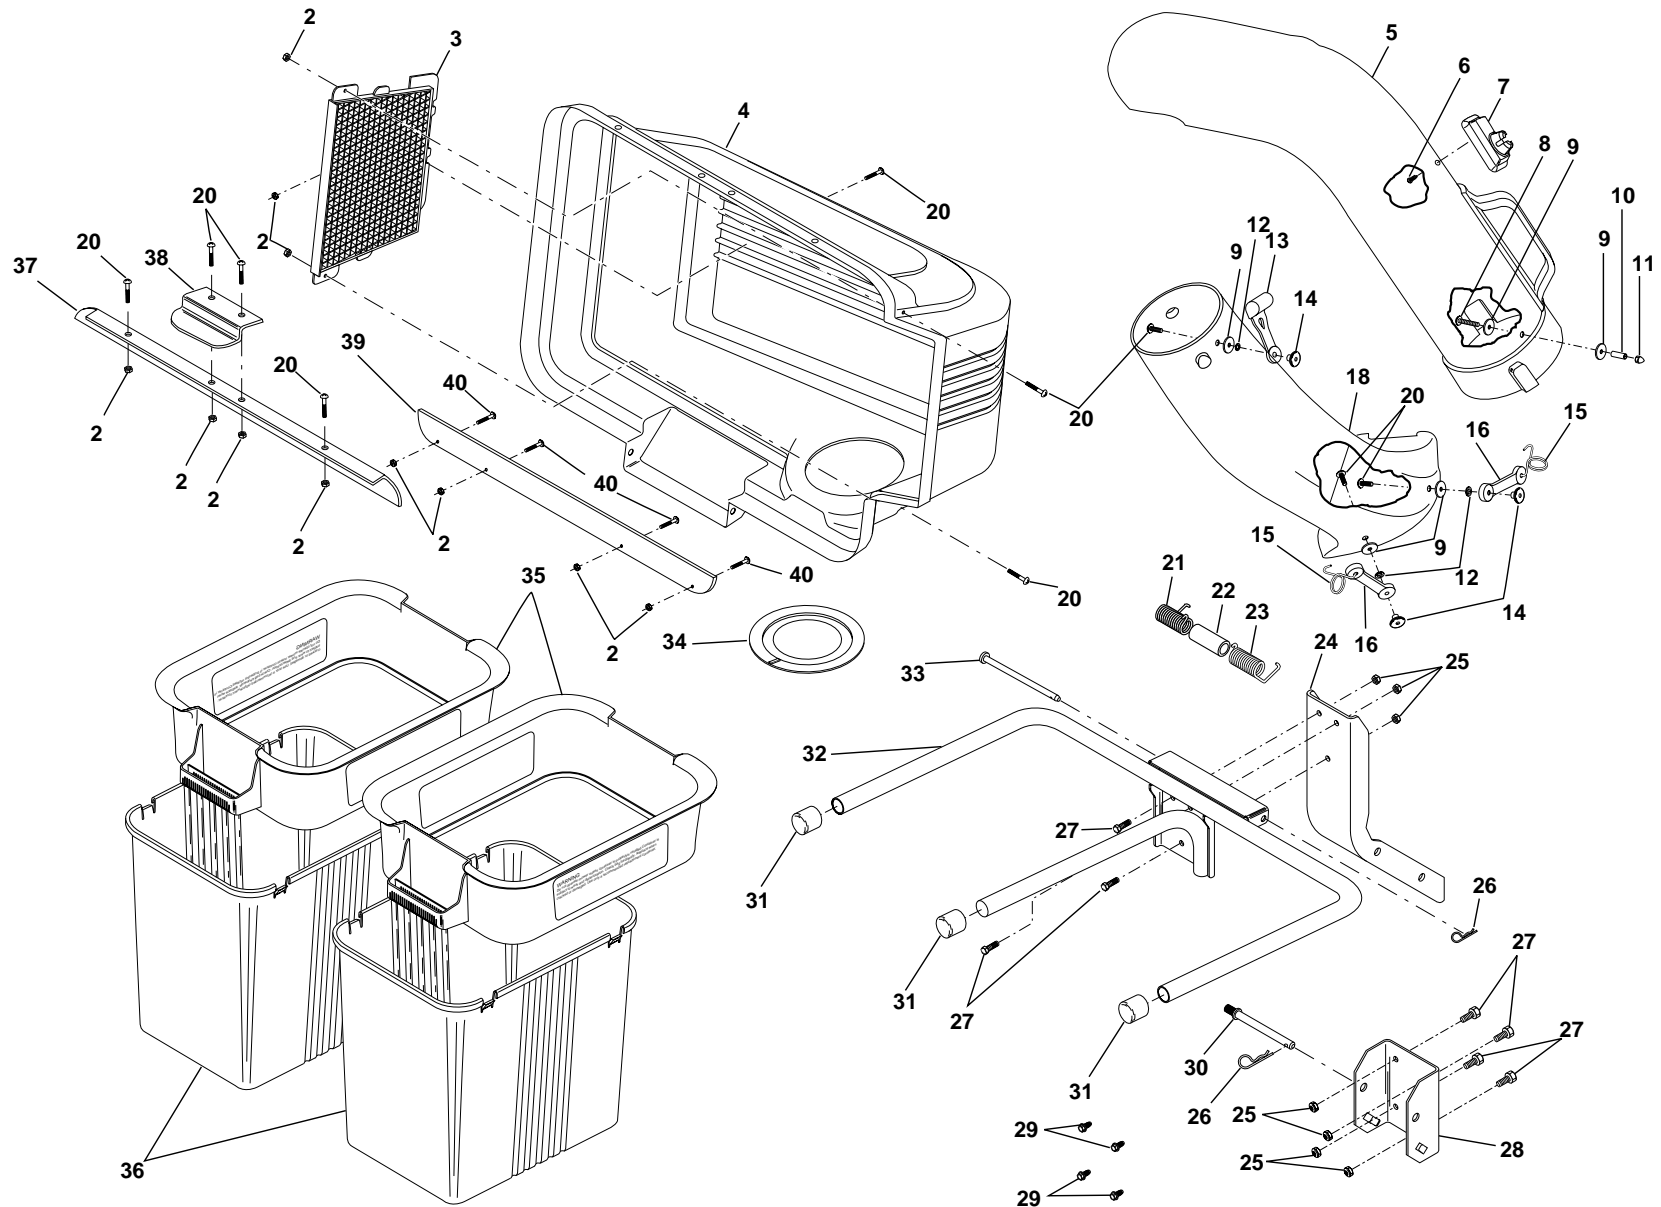

### **1.1997** **PARTS LISTING**

**954040509a**

# REPAIR PARTS / PIÈCES DE RECHANGE

GRASS CATCHER - MODEL NUMBER 954040509A / RAMASSE-HERBE - NUMÉRO DE MODÈLE 954040509A