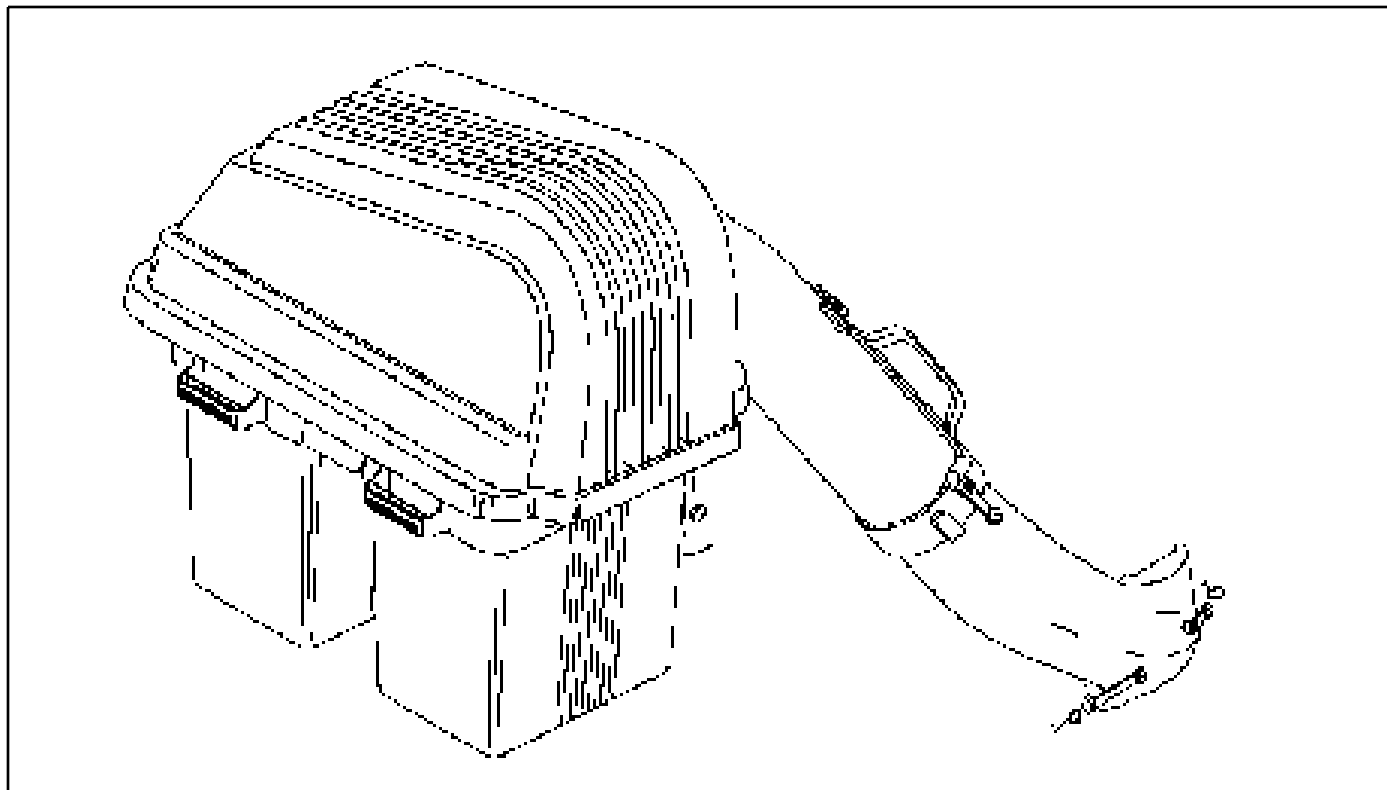

C 42

1.1997 **PARTS LISTING**

954040509a