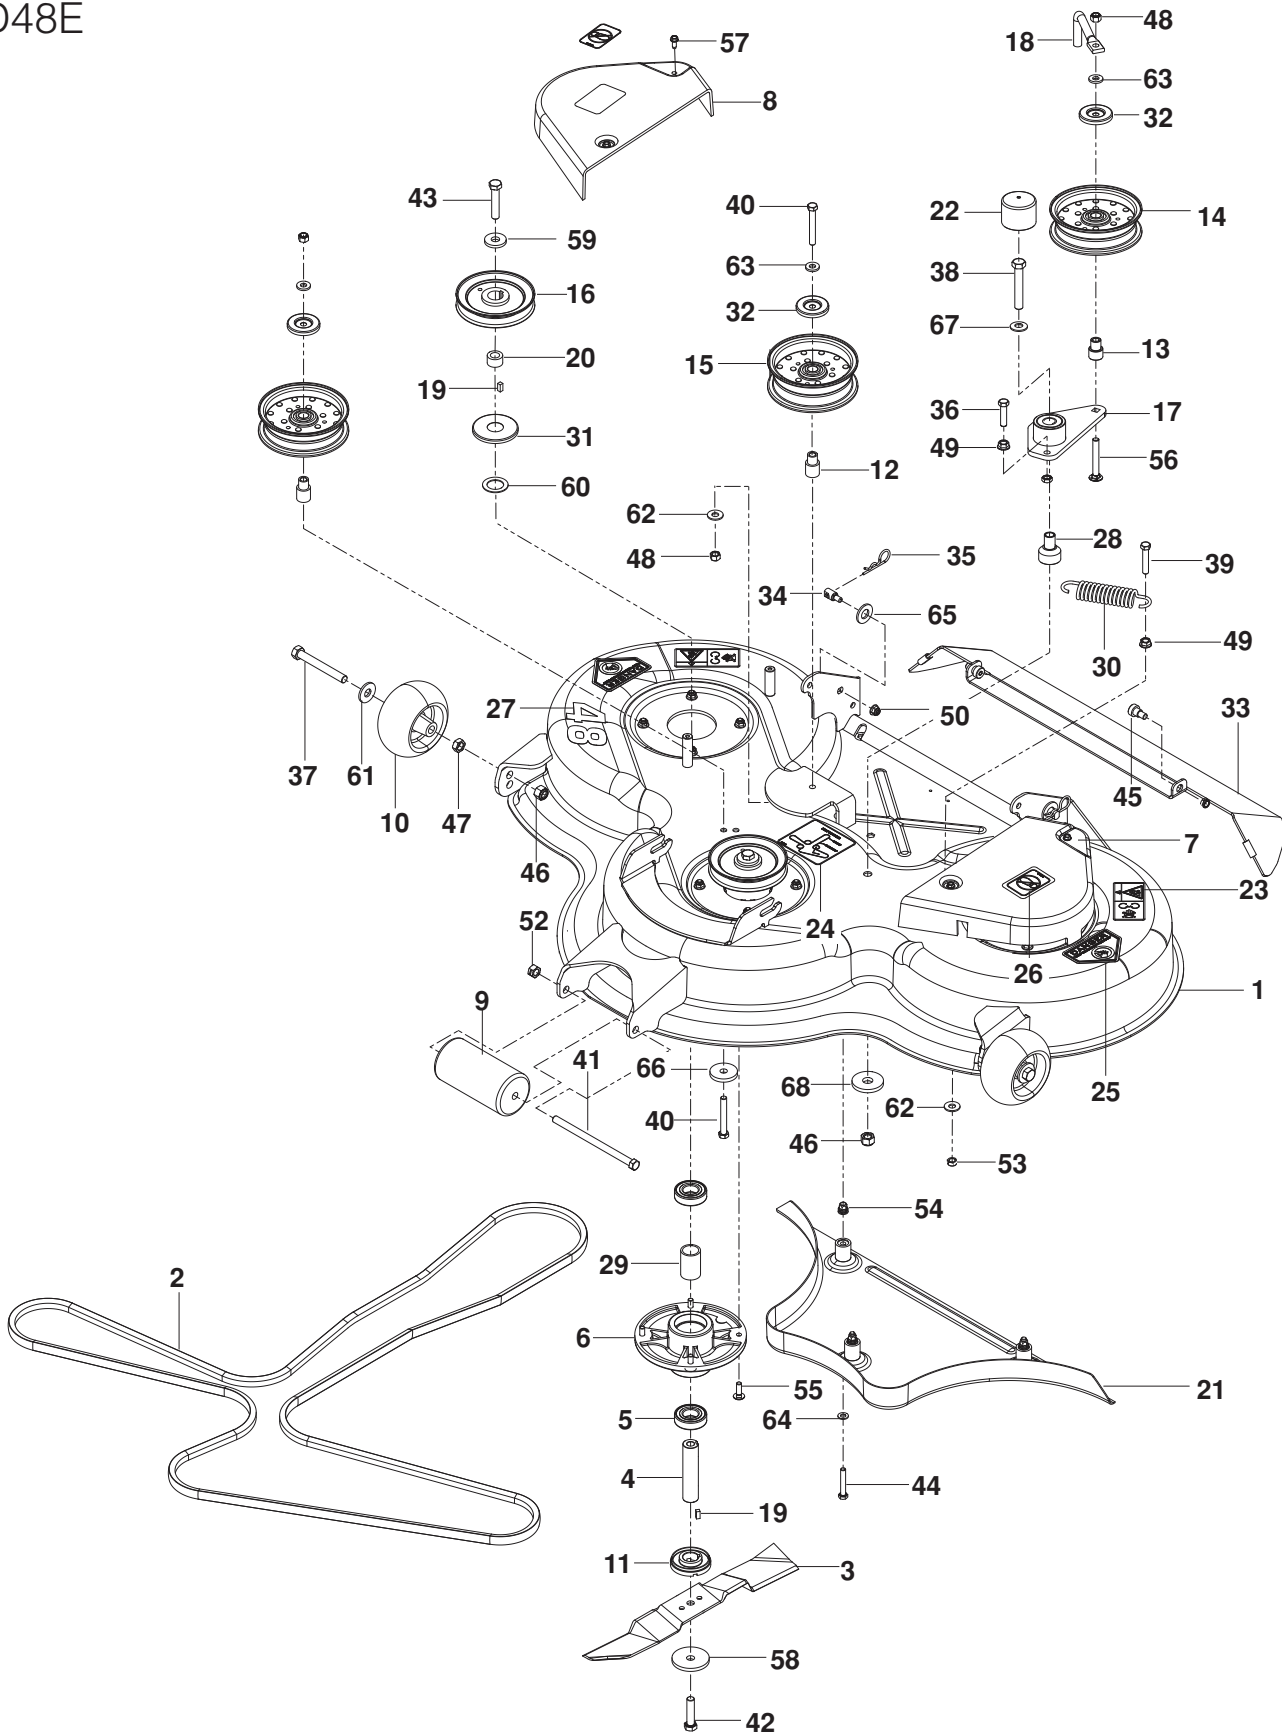

REPAIR PARTS

CD48E

REPAIR PARTS

ITEM	PART NO.	QTY.	DESCRIPTION	ITEM	PART NO.	QTY.	DESCRIPTION
1..	516 008402....	1....	DECK w/ SFTY DECALS ORG	35..	539 976989....	2....	HAIRPIN
2..	539 107095....	1....	BELT	36..	539 107042....	1....	HCS 3/8-16 x 1 1/2 GR 8
3..	535 429401....	3....	BLADE	37..	539 108366....	2....	HCS 1/2-13 x 4
4..	535 428702....	3....	AXLE	38..	539 101572....	1....	HCS 1/2-13 x 3
5..	738 220519....	6....	BEARING	39..	539 990588....	1....	HCS 3/8-16 x 2
6..	535 428901....	3....	HOUSING, BEARING	40..	539 102612....	2....	HCS 3/8-16 x 2 3/4
7..	525 579801....	1....	BELT SHIELD, LT	41..	539 132470....	1....	HCS 7/16 x 14 x 7
8..	525 579802....	1....	BELT SHIELD, RT	42..	539 132480....	3....	HCS M12 x 1.75 x 50 GR8.8
9..	544 185401....	1....	ROLLER	43..	539 132479....	3....	HCS M12 x 1.75 x 60 GR8.8
10..	539 107610....	2....	WHEEL, GAUGE	44..	539 132494....	3....	HCS M8 x 1.25 x 50 GR8.8
11..	539 132778....	3....	BUSHING, BLADE	45..	539 113621....	2....	BOLT 3/8-16 x 3/8 SHOULDER
12..	539 103295....	2....	BUSHING, IDLER	46..	539 101331....	3....	NUT 1/2 HEX NYLOC
13..	539 130242....	1....	BUSHING, IDLER	47..	539 990625....	2....	NUT 1/2-13 HEX JAM ZN
14..	539 103257....	2....	PULLEY, IDLER	48..	539 976979....	3....	NUT 3/8-16 HEX NYLOC
15..	539 103258....	1....	PULLEY, IDLER (TALL)	49..	539 990613....	2....	NUT 3/8-16 HEX WHIZLK
16..	539 132895....	3....	PULLEY, 48	50..	539 112899..	14....	NUT 5/16-18 HEX FLG NYLOC
17..	539 130391....	1....	ARM, IDLER w/ BEARINGS	51..	539 109332....	1....	NUT 3/8-16 HEX JAM
18..	522 629701....	1....	KEEPER, BELT	52..	539 990839....	1....	NUT 7/16-14 HEX CTRLK GR A
19..	506 533501....	6....	KEY	53..	539 200282....	3....	NUT 3/8-16 HEX JAM NYLOC
20..	539 112609....	3....	RETAINER, KEY	54..	506 916201....	3....	NUT, RIVET
21..	539 132776....	1....	PLUG, MULCH ORG	55..	539 990208..	12....	RHSNB 5/16-18 x 1
22..	539 114823....	1....	CAP, VINYL	56..	539 130235....	1....	RHSNB 3/8-16 x 2 3/4
23..	539 105744....	2....	DECAL, BELT DRIVES	57..	539 990362....	4....	SCREW 1/4-20 x 5/8 SLF TAP
24..	539 112620....	1....	DECAL, BELT ROUTING	58..	506 792302....	3....	WASHER
25..	539 913010....	2....	DECAL, BLADE WARNING	59..	539 115550....	3....	WASHER
26..	539 105743....	2....	DECAL, NO STEP	60..	539 127099....	3....	WASHER
27..	544 245303....	1....	DECAL, 48	61..	539 109554....	2....	WASHER 1/2 FLAT
28..	510 206301....	1....	PIVOT, BEARING	62..	539 990517....	2....	WASHER 3/8 STD FLT
29..	535 428801....	3....	SPACER	63..	522 023401....	2....	WASHER 3/8 THICK
30..	539 103256....	1....	SPRING	64..	539 990188....	3....	WASHER 5/16 SAE FLAT
31..	539 108449....	2....	DUST CAP, BOTTOM	65..	539 976982....	2....	WASHER 5/8 SAE FLT
32..	510 254501....	3....	SHIELD, DUST	66..	539 106504....	1....	WASHER, HEAVY
33..	516 008502....	1....	GUARD, DISCHARGE, BLK	67..	539 115528....	1....	WASHER 1/2 BELLEVILLE
34..	532 195161....	2....	STUD w /ANTI ROTATE	68..	539 102243....	1....	WASHER, SUPPORT