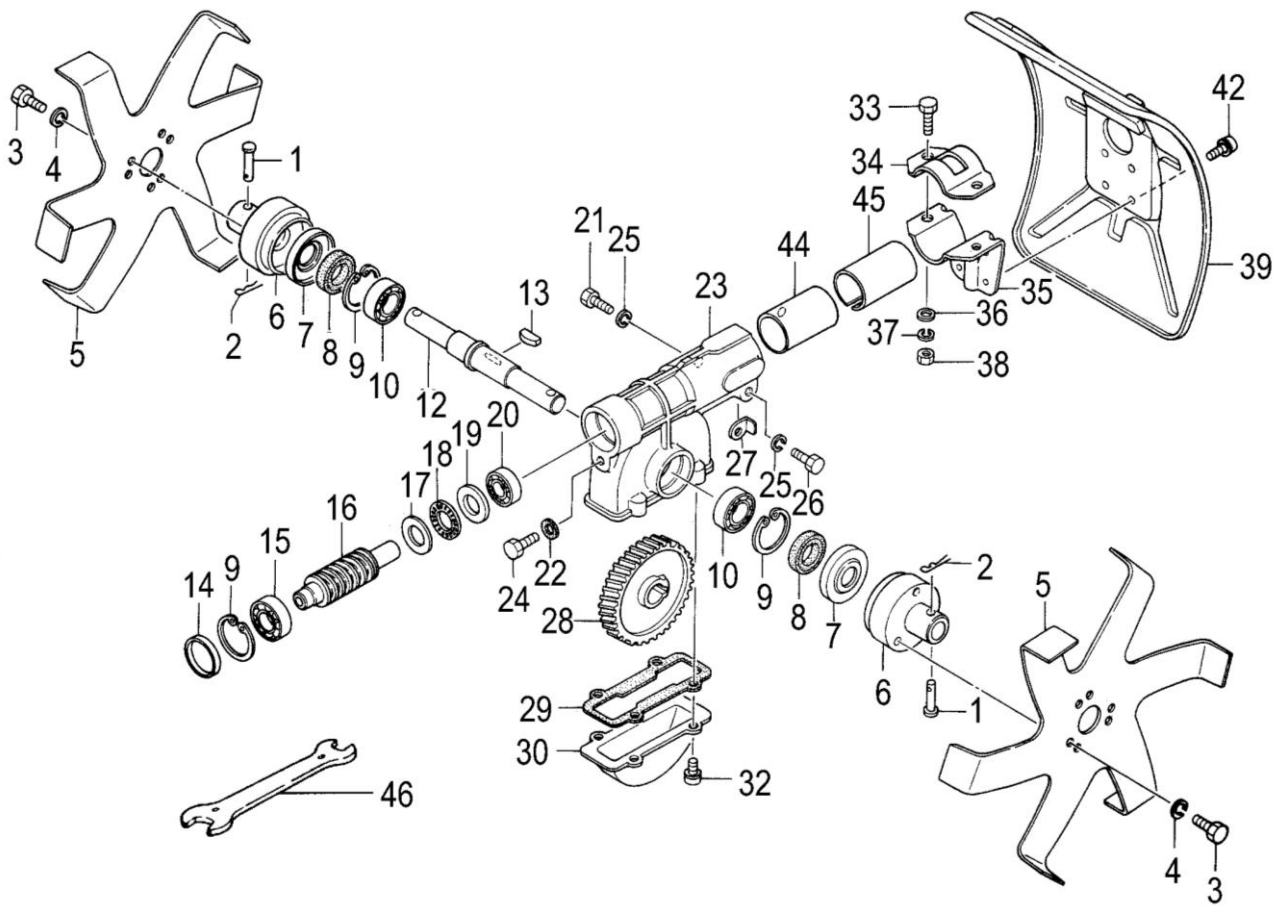

S29-01 DRIVE SHAFT(CG-HT/PS/MC/PE)

REF. NUMBER	SERVICE CODE No.	DESCRIPTION	Q'TY	REMARKS /SERIAL NO.
S29-01 DRIVE SHAFT(CG-HT/PS/MC/PE)				
001	668-6000	DRIVE SHAFT B 1085L	1	
002	668-9314	DRIVE SHAFT COMP 1042L	1	
003	668-4831	BUSH ASS'Y	4	
020	668-9360	DRIVE SHAFT	1	
021	668-9146	SPACER	1	
022	668-9560	FLEXIBLE LINER	1	
023	668-9486	FLEXIBLE SHAFT	1	
024	669-6012	DRIVE SHAFT PIPE SET	1	
033	668-9302	DRIVE SHAFT PIPE COMP 742L	1	
034	668-4831	BUSH ASS'Y	4	
035	668-4832	DRIVE SHAFT B 783L	1	
036	668-4833	BUSHING	1	
037	669-7838	DRIVE SHAFT COMP	1	

S29-07 GEAR CASE (CG-MC)

REF. NUMBER	SERVICE CODE No.	DESCRIPTION	Q'TY	REMARKS /SERIAL NO.
S29-07 GEAR CASE (CG-MC)				
001	668-9818	LOCK PIN	2	
002	669-3558	SNAP PIN 8	2	
003	669-4982	BOLT 6X12	6	
004	669-5219	S.WASHER 6	6	
005	669-3557	CUTTER	2	
006	668-9035	CUTTER HOLDER	2	
007	668-8987	PROTECTION COVER	2	
008	669-5638	OIL SEAL UE15286	2	
009	668-4741	STOP RING C-28,INNER	3	
010	669-5583	BALL BEARING 6902, 28MM/OD	2	
012	668-8952	DRIVE SHAFT	1	
013	668-7078	WOOD-RUFF KEY 5X22X7X14	1	
014	668-9152	GEAR CASE CAP	1	
015	669-5531	BALL BEARING 6001ZZ, 28MM/OD	1	
016	668-5586	WORM SHAFT	1	
017	669-5614	THRUST WASHER 1226	1	
018	669-5613	THRUST NEEDLE BRG 2X4.5	1	
019	668-9151	STEP WASHER	1	
020	669-5582	BALL BEARING 6901ZZ, 24MM/OD	1	
021	669-4982	BOLT 6X12	1	
022	669-2685	DRAIN GASKET	1	
023	668-8824	GEAR CASE	1	
024	669-4982	BOLT 6X12	1	
025	669-5219	S.WASHER 6	2	
026	669-4988	BOLT 6X25	1	
027	668-8309	SPACER	1	
028	668-8886	GEAR WHEEL	1	
029	668-9116	GEAR CASE GASKET	1	
030	668-9153	GEAR CASE COVER	1	
032	669-5333	SCREW 5X10/S	4	
033	669-5020	PLUS BOLT 6X18	2	
034	669-0303	COVER BRACKET, 26 DIA.	1	
035	669-0337	GUARD HOLDER	1	
036	669-5183	SMALL WASHER 6	2	
037	669-5219	S.WASHER 6	2	
038	668-4792	NUT M6	2	
039	669-0279	GUARD	1	
042	669-5384	SCREW 5X14/PS	4	
044	668-9530	COLLAR B	1	
045	668-8629	COLLAR	1	
046	668-4766	WRENCH 8X10	1	