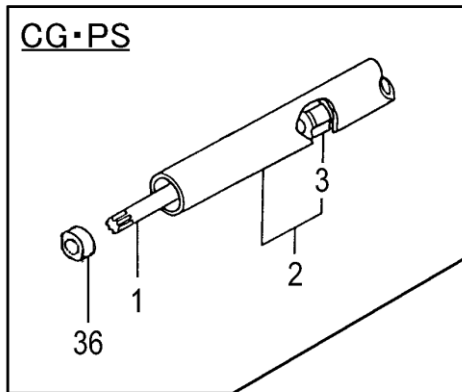

S29-01 DRIVE SHAFT(CG-HT/PS/MC/PE)

REF. NUMBER	SERVICE CODE No.	DESCRIPTION	Q'TY	REMARKS /SERIAL NO.
S29-01 DRIVE SHAFT(CG-HT/PS/MC/PE)				
001	668-6000	DRIVE SHAFT B 1085L	1	
002	668-9314	DRIVE SHAFT COMP 1042L	1	
003	668-4831	BUSH ASS'Y	4	
020	668-9360	DRIVE SHAFT	1	
021	668-9146	SPACER	1	
022	668-9560	FLEXIBLE LINER	1	
023	668-9486	FLEXIBLE SHAFT	1	
024	669-6012	DRIVE SHAFT PIPE SET	1	
033	668-9302	DRIVE SHAFT PIPE COMP 742L	1	
034	668-4831	BUSH ASS'Y	4	
035	668-4832	DRIVE SHAFT B 783L	1	
036	668-4833	BUSHING	1	
037	669-7838	DRIVE SHAFT COMP	1	

S29-07 GEAR CASE (CG-MC)

REF. NUMBER	SERVICE CODE No.	DESCRIPTION	Q'TY	REMARKS /SERIAL NO.
S29-07 GEAR CASE (CG-MC)				
001	668-9818	LOCK PIN	2	
002	669-3558	SNAP PIN 8	2	
003	669-4982	BOLT 6X12	6	
004	669-5219	S.WASHER 6	6	
005	669-3557	CUTTER	2	
006	668-9035	CUTTER HOLDER	2	
007	668-8987	PROTECTION COVER	2	
008	669-5638	OIL SEAL UE15286	2	
009	668-4741	STOP RING C-28,INNER	3	
010	669-5583	BALL BEARING 6902, 28MM/OD	2	
012	668-8952	DRIVE SHAFT	1	
013	668-7078	WOOD-RUFF KEY 5X22X7X14	1	
014	668-9152	GEAR CASE CAP	1	
015	669-5531	BALL BEARING 6001ZZ, 28MM/OD	1	
016	668-5586	WORM SHAFT	1	
017	669-5614	THRUST WASHER 1226	1	
018	669-5613	THRUST NEEDLE BRG 2X4.5	1	
019	668-9151	STEP WASHER	1	
020	669-5582	BALL BEARING 6901ZZ, 24MM/OD	1	
021	669-4982	BOLT 6X12	1	
022	669-2685	DRAIN GASKET	1	
023	668-8824	GEAR CASE	1	
024	669-4982	BOLT 6X12	1	
025	669-5219	S.WASHER 6	2	
026	669-4988	BOLT 6X25	1	
027	668-8309	SPACER	1	
028	668-8886	GEAR WHEEL	1	
029	668-9116	GEAR CASE GASKET	1	
030	668-9153	GEAR CASE COVER	1	
032	669-5333	SCREW 5X10/S	4	
033	669-5020	PLUS BOLT 6X18	2	
034	669-0303	COVER BRACKET, 26 DIA.	1	
035	669-0337	GUARD HOLDER	1	
036	669-5183	SMALL WASHER 6	2	
037	669-5219	S.WASHER 6	2	
038	668-4792	NUT M6	2	
039	669-0279	GUARD	1	
042	669-5384	SCREW 5X14/PS	4	
044	668-9530	COLLAR B	1	
045	668-8629	COLLAR	1	
046	668-4766	WRENCH 8X10	1	