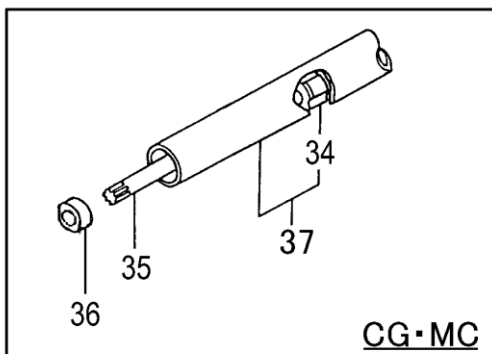

S29-01 DRIVE SHAFT(CG-HT/PS/MC/PE)

REF. NUMBER	SERVICE CODE No.	DESCRIPTION	Q'TY	REMARKS /SERIAL NO.
S29-01 DRIVE SHAFT(CG-HT/PS/MC/PE)				
001	668-6000	DRIVE SHAFT B 1085L	1	
002	668-9314	DRIVE SHAFT COMP 1042L	1	
003	668-4831	BUSH ASS'Y	4	
020	668-9360	DRIVE SHAFT	1	
021	668-9146	SPACER	1	
022	668-9560	FLEXIBLE LINER	1	
023	668-9486	FLEXIBLE SHAFT	1	
024	669-6012	DRIVE SHAFT PIPE SET	1	
033	668-9302	DRIVE SHAFT PIPE COMP 742L	1	
034	668-4831	BUSH ASS'Y	4	
035	668-4832	DRIVE SHAFT B 783L	1	
036	668-4833	BUSHING	1	
037	669-7838	DRIVE SHAFT COMP	1	

S29-07 GEAR CASE (CG-MC)

REF. NUMBER	SERVICE CODE No.	DESCRIPTION	Q'TY	REMARKS /SERIAL NO.
S29-07 GEAR CASE (CG-MC)				
001	668-9818	LOCK PIN	2	
002	669-3558	SNAP PIN 8	2	
003	669-4982	BOLT 6X12	6	
004	669-5219	S.WASHER 6	6	
005	669-3557	CUTTER	2	
006	668-9035	CUTTER HOLDER	2	
007	668-8987	PROTECTION COVER	2	
008	669-5638	OIL SEAL UE15286	2	
009	668-4741	STOP RING C-28,INNER	3	
010	669-5583	BALL BEARING 6902, 28MM/OD	2	
012	668-8952	DRIVE SHAFT	1	
013	668-7078	WOOD-RUFF KEY 5X22X7X14	1	
014	668-9152	GEAR CASE CAP	1	
015	669-5531	BALL BEARING 6001ZZ, 28MM/OD	1	
016	668-5586	WORM SHAFT	1	
017	669-5614	THRUST WASHER 1226	1	
018	669-5613	THRUST NEEDLE BRG 2X4.5	1	
019	668-9151	STEP WASHER	1	
020	669-5582	BALL BEARING 6901ZZ, 24MM/OD	1	
021	669-4982	BOLT 6X12	1	
022	669-2685	DRAIN GASKET	1	
023	668-8824	GEAR CASE	1	
024	669-4982	BOLT 6X12	1	
025	669-5219	S.WASHER 6	2	
026	669-4988	BOLT 6X25	1	
027	668-8309	SPACER	1	
028	668-8886	GEAR WHEEL	1	
029	668-9116	GEAR CASE GASKET	1	
030	668-9153	GEAR CASE COVER	1	
032	669-5333	SCREW 5X10/S	4	
033	669-5020	PLUS BOLT 6X18	2	
034	669-0303	COVER BRACKET, 26 DIA.	1	
035	669-0337	GUARD HOLDER	1	
036	669-5183	SMALL WASHER 6	2	
037	669-5219	S.WASHER 6	2	
038	668-4792	NUT M6	2	
039	669-0279	GUARD	1	
042	669-5384	SCREW 5X14/PS	4	
044	668-9530	COLLAR B	1	
045	668-8629	COLLAR	1	
046	668-4766	WRENCH 8X10	1	