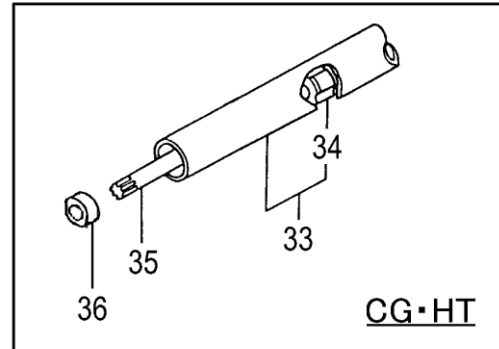

S29-01 DRIVE SHAFT(CG-HT/PS/MC/PE)

REF. NUMBER	SERVICE CODE No.	DESCRIPTION	Q'TY	REMARKS /SERIAL NO.
S29-01 DRIVE SHAFT(CG-HT/PS/MC/PE)				
001	668-6000	DRIVE SHAFT B 1085L	1	
002	668-9314	DRIVE SHAFT COMP 1042L	1	
003	668-4831	BUSH ASS'Y	4	
020	668-9360	DRIVE SHAFT	1	
021	668-9146	SPACER	1	
022	668-9560	FLEXIBLE LINER	1	
023	668-9486	FLEXIBLE SHAFT	1	
024	669-6012	DRIVE SHAFT PIPE SET	1	
033	668-9302	DRIVE SHAFT PIPE COMP 742L	1	
034	668-4831	BUSH ASS'Y	4	
035	668-4832	DRIVE SHAFT B 783L	1	
036	668-4833	BUSHING	1	
037	669-7838	DRIVE SHAFT COMP	1	

S29-07 GEAR CASE (CG-MC)

REF. NUMBER	SERVICE CODE No.	DESCRIPTION	Q'TY	REMARKS /SERIAL NO.
S29-07 GEAR CASE (CG-MC)				
001	668-9818	LOCK PIN	2	
002	669-3558	SNAP PIN 8	2	
003	669-4982	BOLT 6X12	6	
004	669-5219	S.WASHER 6	6	
005	669-3557	CUTTER	2	
006	668-9035	CUTTER HOLDER	2	
007	668-8987	PROTECTION COVER	2	
008	669-5638	OIL SEAL UE15286	2	
009	668-4741	STOP RING C-28,INNER	3	
010	669-5583	BALL BEARING 6902, 28MM/OD	2	
012	668-8952	DRIVE SHAFT	1	
013	668-7078	WOOD-RUFF KEY 5X22X7X14	1	
014	668-9152	GEAR CASE CAP	1	
015	669-5531	BALL BEARING 6001ZZ, 28MM/OD	1	
016	668-5586	WORM SHAFT	1	
017	669-5614	THRUST WASHER 1226	1	
018	669-5613	THRUST NEEDLE BRG 2X4.5	1	
019	668-9151	STEP WASHER	1	
020	669-5582	BALL BEARING 6901ZZ, 24MM/OD	1	
021	669-4982	BOLT 6X12	1	
022	669-2685	DRAIN GASKET	1	
023	668-8824	GEAR CASE	1	
024	669-4982	BOLT 6X12	1	
025	669-5219	S.WASHER 6	2	
026	669-4988	BOLT 6X25	1	
027	668-8309	SPACER	1	
028	668-8886	GEAR WHEEL	1	
029	668-9116	GEAR CASE GASKET	1	
030	668-9153	GEAR CASE COVER	1	
032	669-5333	SCREW 5X10/S	4	
033	669-5020	PLUS BOLT 6X18	2	
034	669-0303	COVER BRACKET, 26 DIA.	1	
035	669-0337	GUARD HOLDER	1	
036	669-5183	SMALL WASHER 6	2	
037	669-5219	S.WASHER 6	2	
038	668-4792	NUT M6	2	
039	669-0279	GUARD	1	
042	669-5384	SCREW 5X14/PS	4	
044	668-9530	COLLAR B	1	
045	668-8629	COLLAR	1	
046	668-4766	WRENCH 8X10	1	