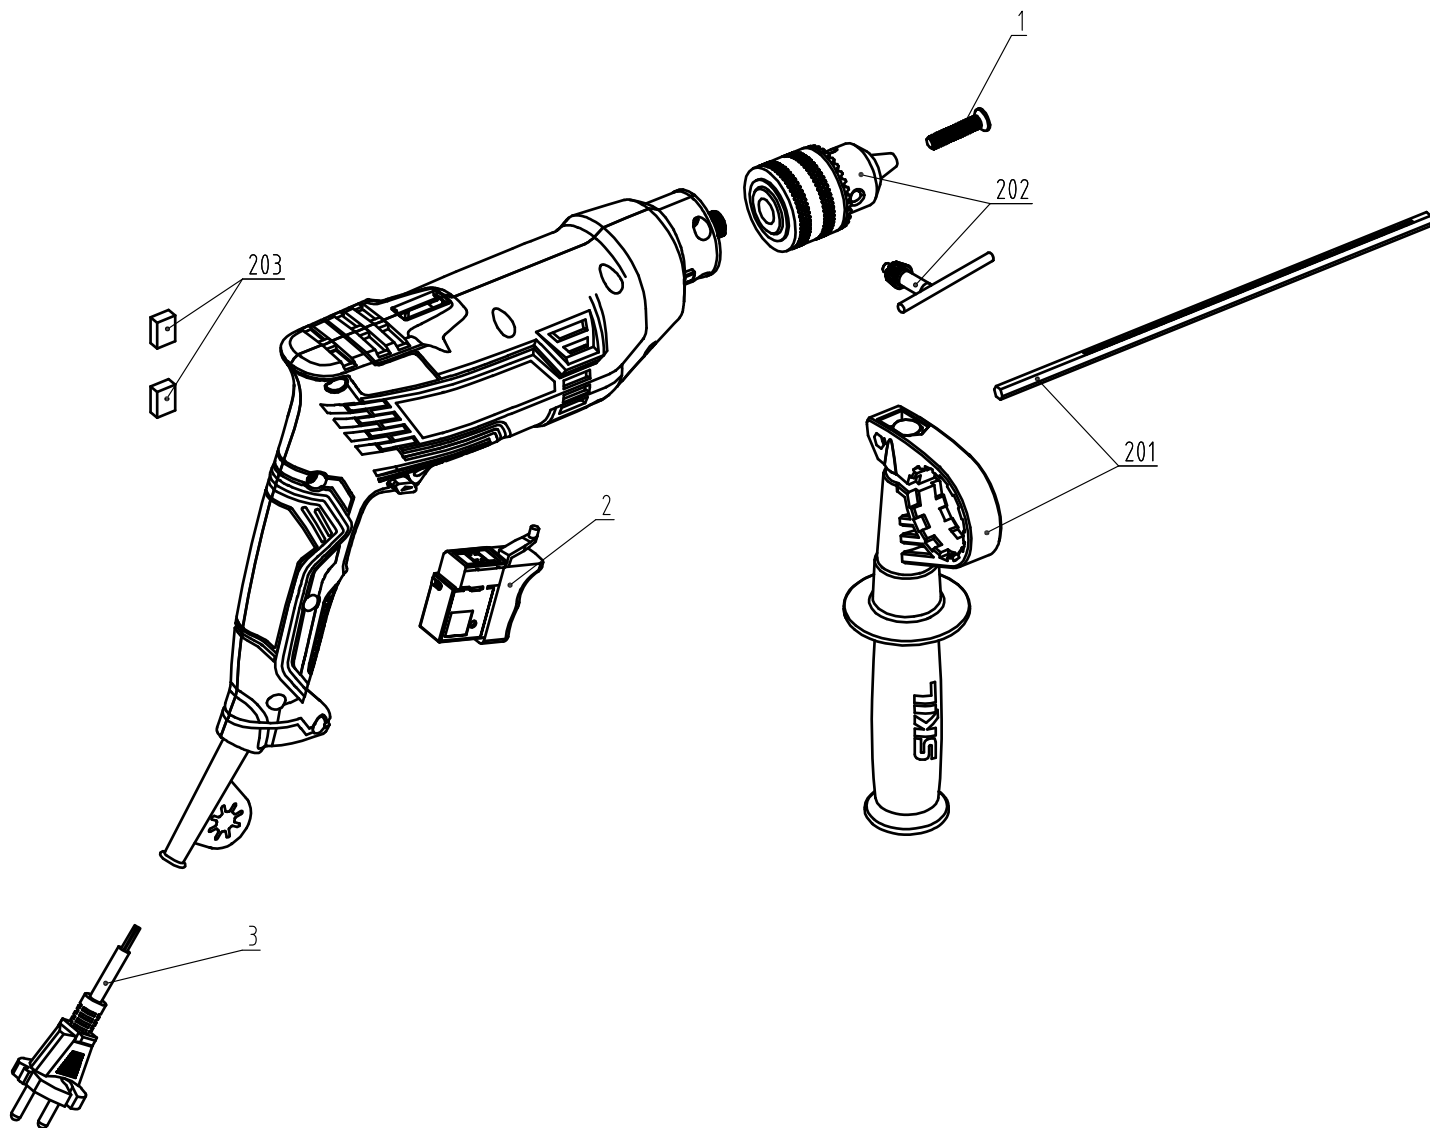

Product Description: Drill
Model Number: DL181901
Body Number: 0010151002
Version: A
Issue Date: 2019/06/19

No.	Product Model#	Part Number	Description	Qty
1	DL181901	5620711002	Chuck Screw	1
2	DL181901	4870696007	ON-OFF SWITCH	1
3	DL181901	4860645005	CABLE	1
201	DL181901	3553285012	SIDE HANLDE	1
202	DL181901	3860157004	Chuck	1
203	DL181901	4960384003	CARBON BRUSH	2