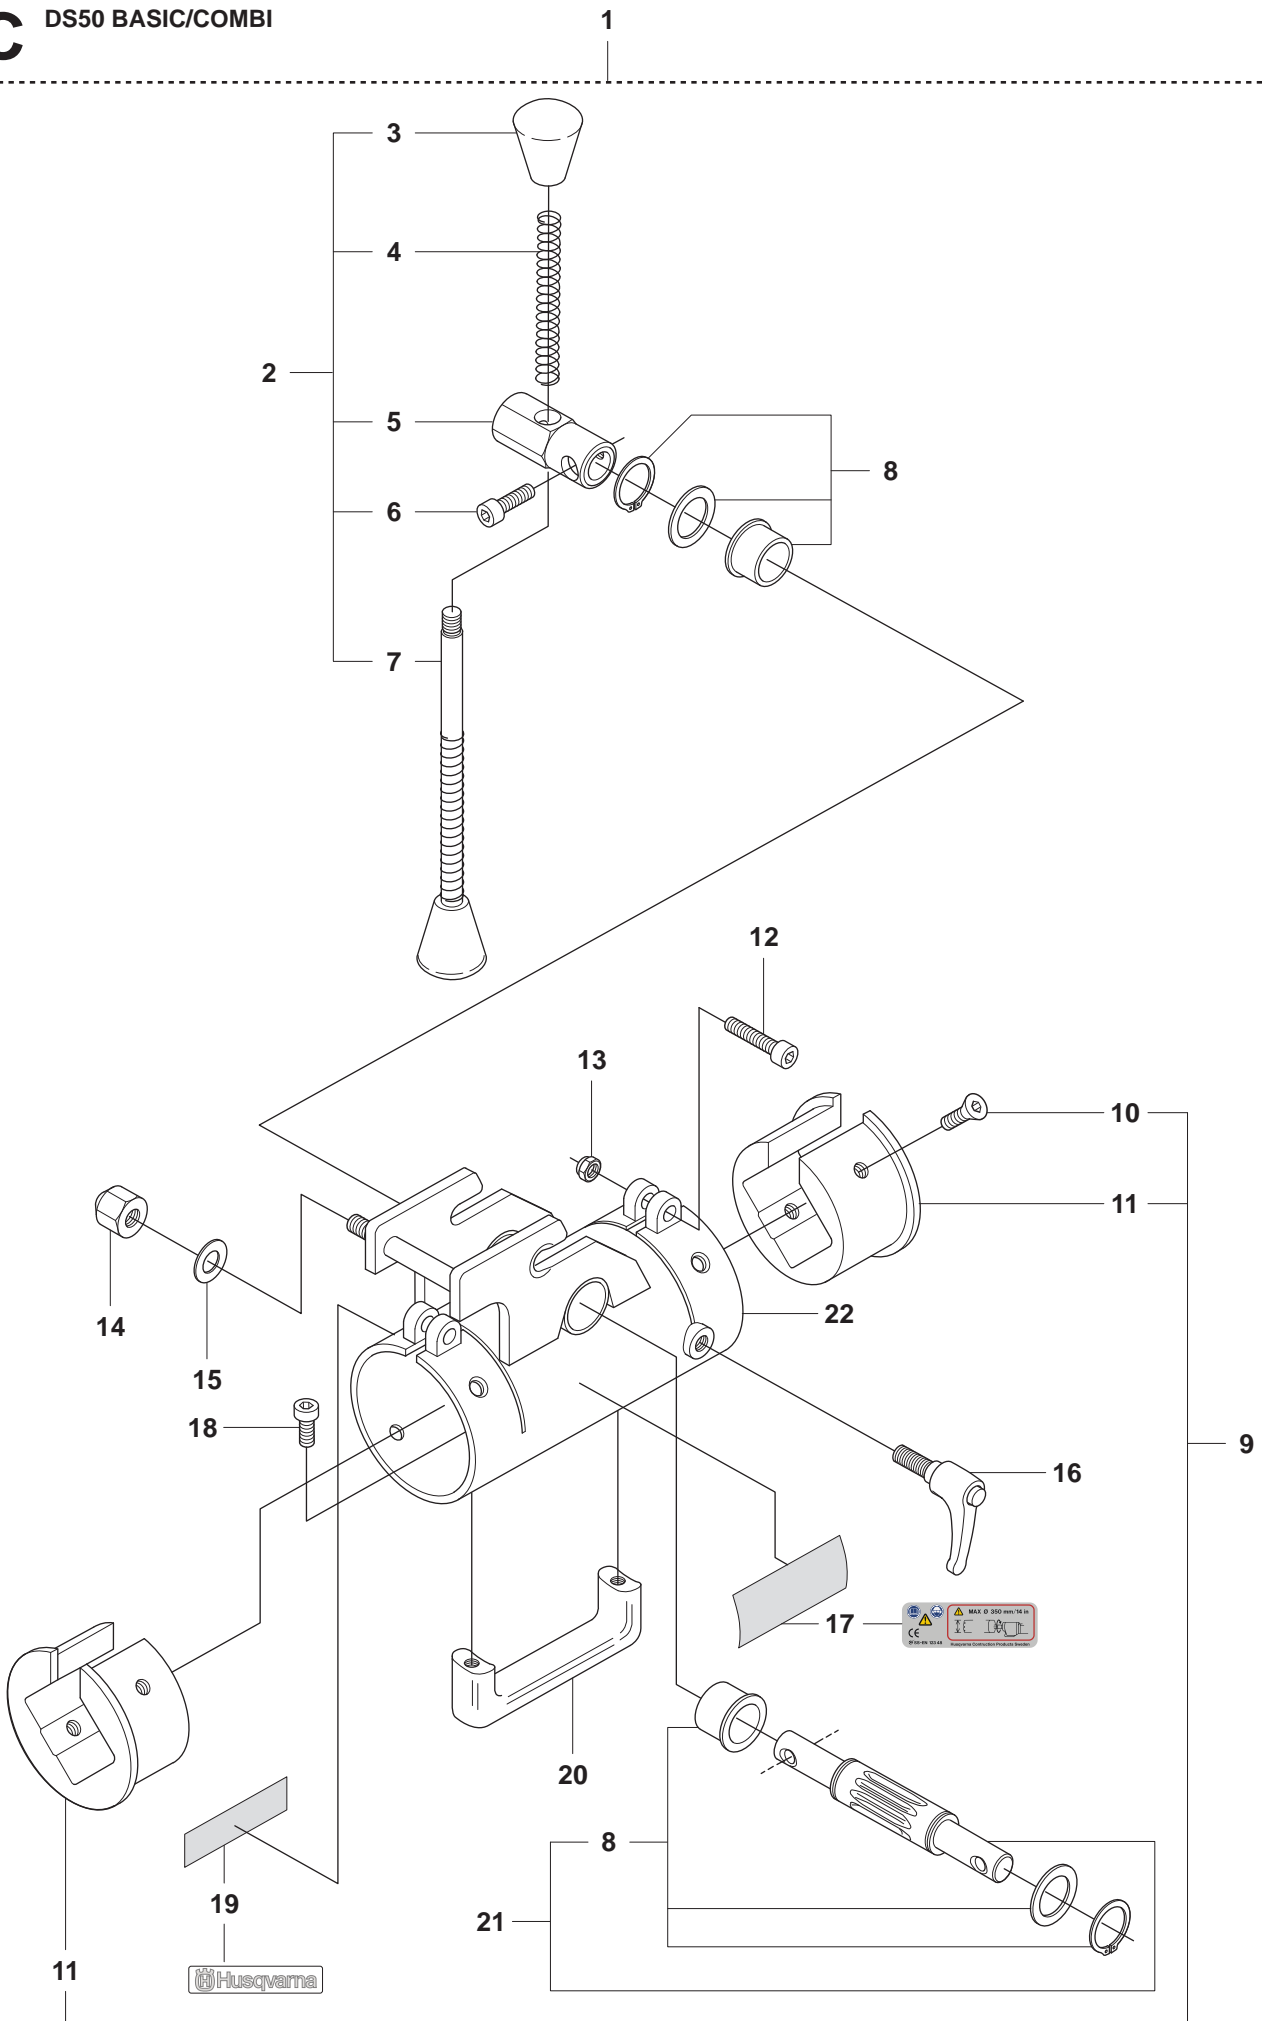

**A**

DS50 BASIC/COMBI

1

**Page A****DS50 BASIC / COMBI**

<b>Pos.</b>	<b>Part No.</b>	<b>Description</b>	<b>Quantity</b>	<b>Notes</b>
1	506 40 83-05	EXPANDABLE COLUMN ASSY	1	Incl. 2, 7, 8, 15, 17
2	506 40 82-01	SLEEVE CPL	1	Incl. 3-6
3	531 14 07-53	STOP SLEEVE	1	
4	531 14 06-05	PIN	1	
5	531 14 06-06	STOP PIN	1	
6	531 14 06-07	SCREW	1	
7	506 40 04-01	PIPE OUTER	1	
8	506 40 81-05	ADJUSTER CPL	1	Incl. 9-14
9	506 40 81-07	ADJUSTER	1	
10	506 40 14-02	BOLT KIT	1	
11	531 14 06-13	WASHER	1	
12	531 14 06-16	FORK	1	
13	531 14 06-14	NUT	1	
14	506 40 14-01	BOLT KIT	1	
15	506 40 05-01	PIPE INNER	1	Incl. 16
16	531 14 06-20	PLUG	1	
17	504 02 10-02	DECAL	1	
18	506 40 84-06	TOP SUPPORT CPL	1	Incl. 19
19	531 14 06-02	WING SCREW	1	

**B** DS50 BASIC/COMBI

**Page B****DS50 BASIC / COMBI**

<b>Pos.</b>	<b>Part No.</b>	<b>Description</b>	<b>Quantity</b>	<b>Notes</b>
1	506 40 08-03	MOTOR MOUNT 50 ASSY	1	Incl. 2, 6
2	506 40 08-04	MOTOR MOUNT 50 CPL	1	Incl. 3-5
3	531 14 06-83	NUT	1	
4	531 14 07-10	MOTOR MOUNT	1	
5	531 14 07-11	SCREW	1	
6	506 40 08-02	KEYSET CPL	1	Incl. 7-11
7	531 14 06-74	WEDGE	1	
8	531 14 07-12	WASHER	4	
9	531 14 07-13	WASHER	4	
10	531 14 06-81	SCREW	4	
11	531 14 07-14	SCREW	4	

**C**

DS50 BASIC/COMBI

**Page C****DS50 BASIC / COMBI**

<b>Pos.</b>	<b>Part No.</b>	<b>Description</b>	<b>Quantity</b>	<b>Notes</b>
1	506 40 90-07	DRILL CARRIAGE 50X1 ASSY	1	Incl. 2, 8, 9, 12-22
2	506 40 20-01	HANDLE CPL	1	Incl. 3-7
3	531 14 06-72	KNOB	2	
4	531 14 06-73	SPRING	2	
5	531 14 06-84	SLEEVE	1	
6	531 14 06-59	SCREW	1	
7	531 14 06-82	HANDLE	1	
8	506 40 19-01	BUSHING KIT	1	
9	506 40 89-02	BUSHING KIT	1	Incl. 10, 11
10	531 14 06-58	SCREW	8	
11	531 14 08-82	BUSHING	2	
12	531 14 06-86	SCREW	2	
13	531 14 06-30	NUT	2	
14	531 14 06-83	NUT	1	
15	531 14 06-11	WASHER	1	
16	506 40 77-08	ADJUSTABLE LEVER CPL	1	
17	544 12 85-02	DECAL	1	
18	531 14 06-85	SCREW	2	
19	504 02 10-01	DECAL	1	
20	544 21 89-01	HANDLE	1	
21	506 40 17-02	SHAFT CPL	1	Incl.8
22	504 02 22-01	DRILL CARRIAGE 50X1	1	