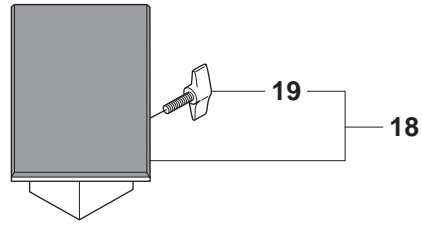

**A**

DS50 BASIC/COMBI

1

**Page A****DS50 BASIC / COMBI**

<b>Pos.</b>	<b>Part No.</b>	<b>Description</b>	<b>Quantity</b>	<b>Notes</b>
1	506 40 83-05	EXPANDABLE COLUMN ASSY	1	Incl. 2, 7, 8, 15, 17
2	506 40 82-01	SLEEVE CPL	1	Incl. 3-6
3	531 14 07-53	STOP SLEEVE	1	
4	531 14 06-05	PIN	1	
5	531 14 06-06	STOP PIN	1	
6	531 14 06-07	SCREW	1	
7	506 40 04-01	PIPE OUTER	1	
8	506 40 81-05	ADJUSTER CPL	1	Incl. 9-14
9	506 40 81-07	ADJUSTER	1	
10	506 40 14-02	BOLT KIT	1	
11	531 14 06-13	WASHER	1	
12	531 14 06-16	FORK	1	
13	531 14 06-14	NUT	1	
14	506 40 14-01	BOLT KIT	1	
15	506 40 05-01	PIPE INNER	1	Incl. 16
16	531 14 06-20	PLUG	1	
17	504 02 10-02	DECAL	1	
18	506 40 84-06	TOP SUPPORT CPL	1	Incl. 19
19	531 14 06-02	WING SCREW	1	