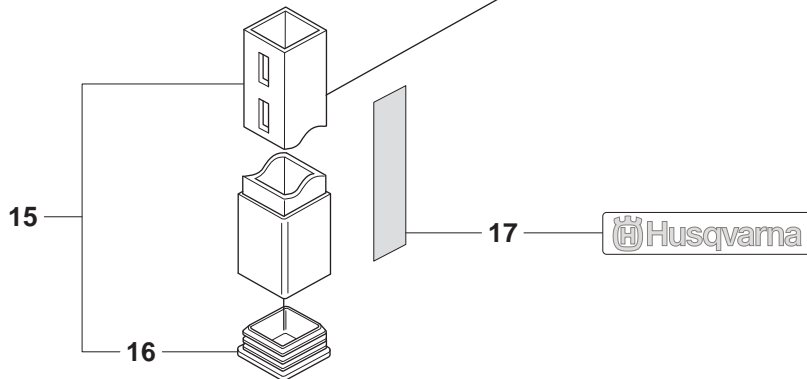

**A**

DS50 BASIC/COMBI

1

**Page A****DS50 BASIC / COMBI**

<b>Pos.</b>	<b>Part No.</b>	<b>Description</b>	<b>Quantity</b>	<b>Notes</b>
1	506 40 83-05	EXPANDABLE COLUMN ASSY	1	Incl. 2, 7, 8, 15, 17
2	506 40 82-01	SLEEVE CPL	1	Incl. 3-6
3	531 14 07-53	STOP SLEEVE	1	
4	531 14 06-05	PIN	1	
5	531 14 06-06	STOP PIN	1	
6	531 14 06-07	SCREW	1	
7	506 40 04-01	PIPE OUTER	1	
8	506 40 81-05	ADJUSTER CPL	1	Incl. 9-14
9	506 40 81-07	ADJUSTER	1	
10	506 40 14-02	BOLT KIT	1	
11	531 14 06-13	WASHER	1	
12	531 14 06-16	FORK	1	
13	531 14 06-14	NUT	1	
14	506 40 14-01	BOLT KIT	1	
15	506 40 05-01	PIPE INNER	1	Incl. 16
16	531 14 06-20	PLUG	1	
17	504 02 10-02	DECAL	1	
18	506 40 84-06	TOP SUPPORT CPL	1	Incl. 19
19	531 14 06-02	WING SCREW	1	