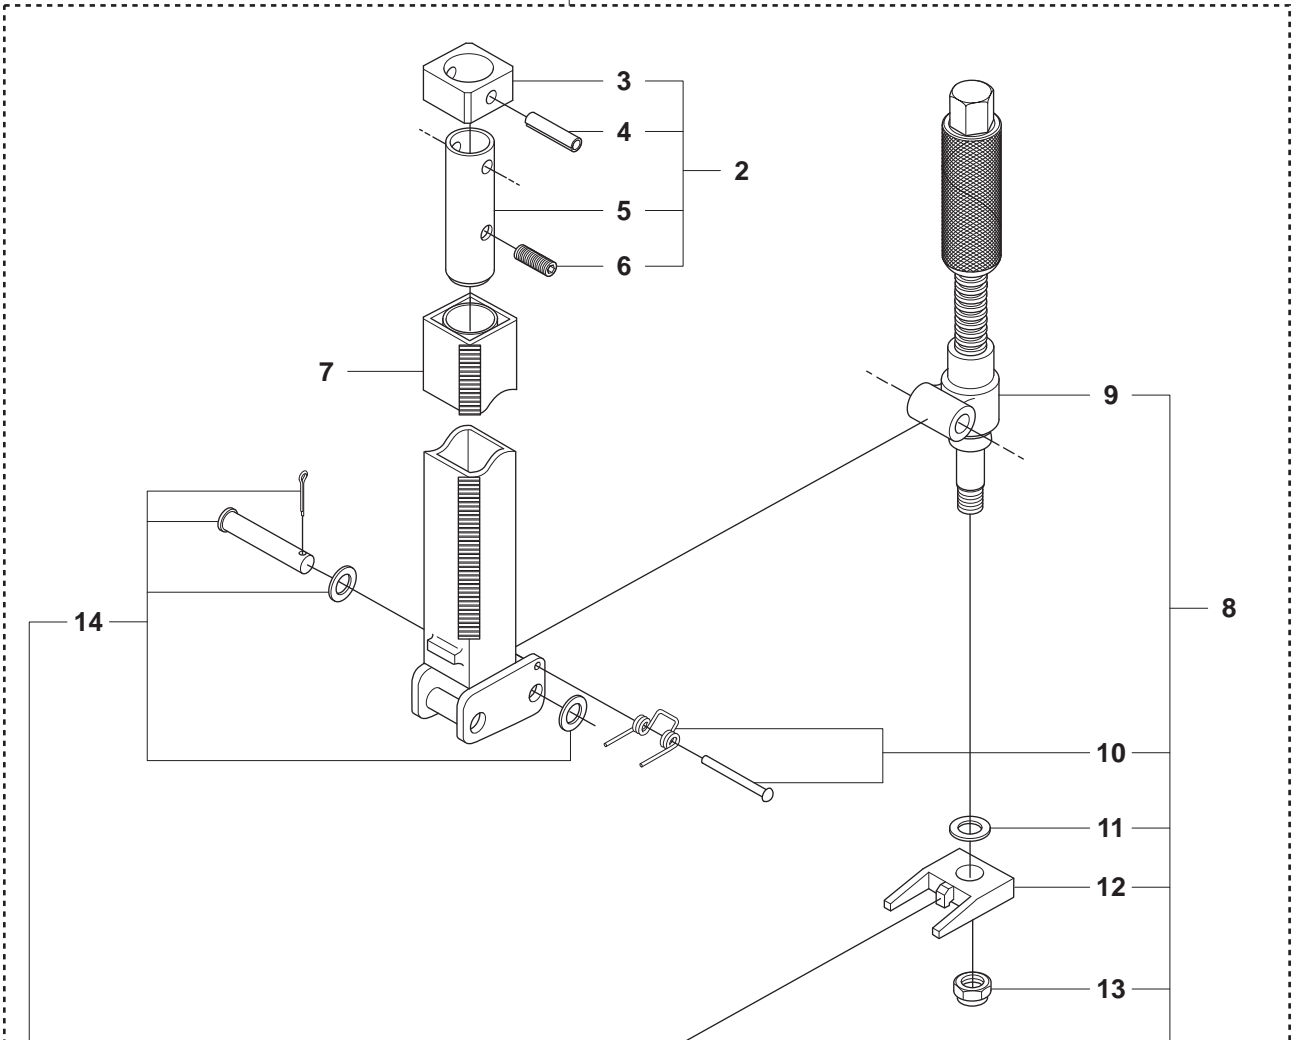

## DS 50 Basic/Combi

Reservdelar

Spare parts

Ersatzteile

Pieces de rechange

Piezas de repuesto

Ricambi

Peças sobresselente

**A**

DS50 BASIC/COMBI

1

**Page A****DS50 BASIC / COMBI**

<b>Pos.</b>	<b>Part No.</b>	<b>Description</b>	<b>Quantity</b>	<b>Notes</b>
1	506 40 83-05	EXPANDABLE COLUMN ASSY	1	Incl. 2, 7, 8, 15, 17
2	506 40 82-01	SLEEVE CPL	1	Incl. 3-6
3	531 14 07-53	STOP SLEEVE	1	
4	531 14 06-05	PIN	1	
5	531 14 06-06	STOP PIN	1	
6	531 14 06-07	SCREW	1	
7	506 40 04-01	PIPE OUTER	1	
8	506 40 81-05	ADJUSTER CPL	1	Incl. 9-14
9	506 40 81-07	ADJUSTER	1	
10	506 40 14-02	BOLT KIT	1	
11	531 14 06-13	WASHER	1	
12	531 14 06-16	FORK	1	
13	531 14 06-14	NUT	1	
14	506 40 14-01	BOLT KIT	1	
15	506 40 05-01	PIPE INNER	1	Incl. 16
16	531 14 06-20	PLUG	1	
17	504 02 10-02	DECAL	1	
18	506 40 84-06	TOP SUPPORT CPL	1	Incl. 19
19	531 14 06-02	WING SCREW	1	

**B** DS50 BASIC/COMBI

**Page B****DS50 BASIC / COMBI**

<b>Pos.</b>	<b>Part No.</b>	<b>Description</b>	<b>Quantity</b>	<b>Notes</b>
1	506 40 08-03	MOTOR MOUNT 50 ASSY	1	Incl. 2, 6
2	506 40 08-04	MOTOR MOUNT 50 CPL	1	Incl. 3-5
3	531 14 06-83	NUT	1	
4	531 14 07-10	MOTOR MOUNT	1	
5	531 14 07-11	SCREW	1	
6	506 40 08-02	KEYSET CPL	1	Incl. 7-11
7	531 14 06-74	WEDGE	1	
8	531 14 07-12	WASHER	4	
9	531 14 07-13	WASHER	4	
10	531 14 06-81	SCREW	4	
11	531 14 07-14	SCREW	4	