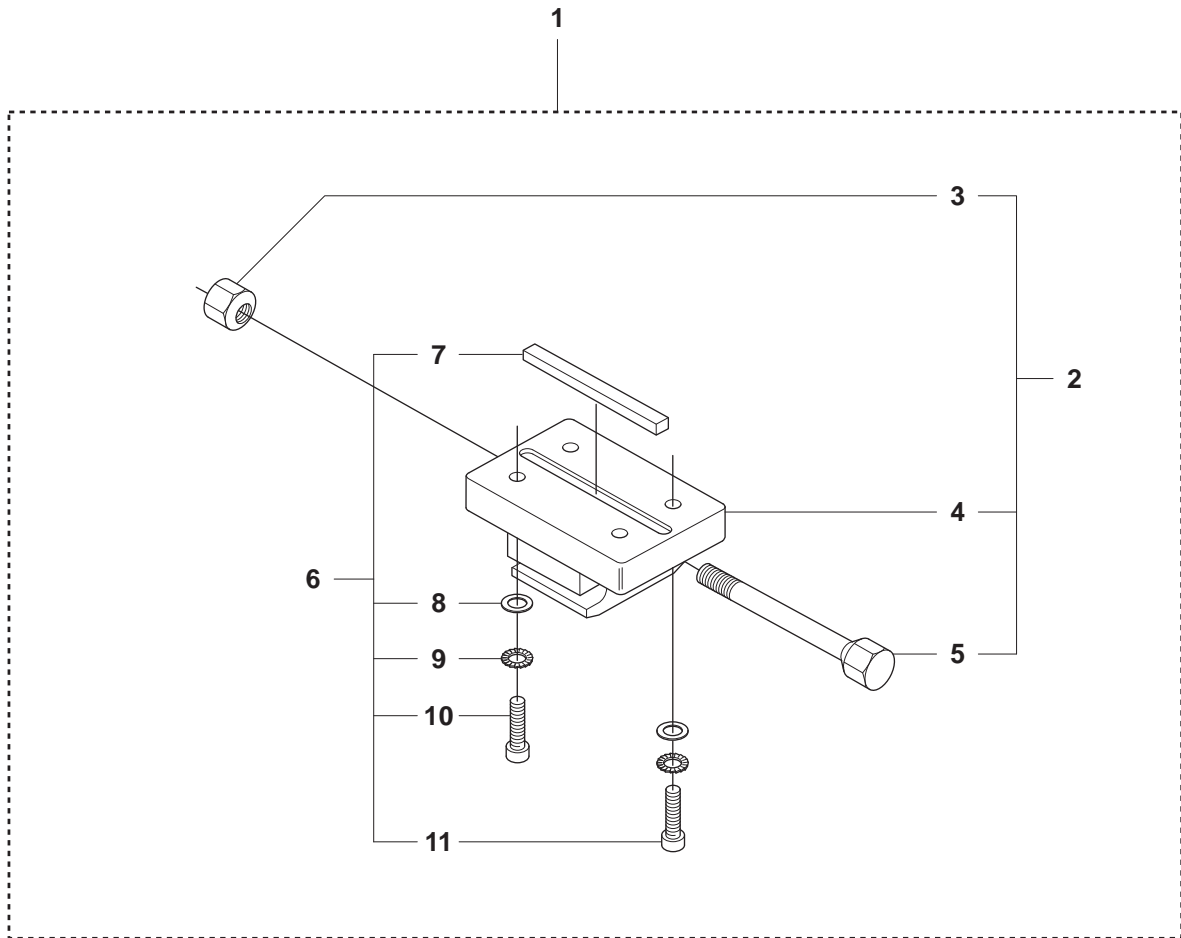

**A**

DS50 BASIC/COMBI

1

**Page A****DS50 BASIC / COMBI**

<b>Pos.</b>	<b>Part No.</b>	<b>Description</b>	<b>Quantity</b>	<b>Notes</b>
1	506 40 83-05	EXPANDABLE COLUMN ASSY	1	Incl. 2, 7, 8, 15, 17
2	506 40 82-01	SLEEVE CPL	1	Incl. 3-6
3	531 14 07-53	STOP SLEEVE	1	
4	531 14 06-05	PIN	1	
5	531 14 06-06	STOP PIN	1	
6	531 14 06-07	SCREW	1	
7	506 40 04-01	PIPE OUTER	1	
8	506 40 81-05	ADJUSTER CPL	1	Incl. 9-14
9	506 40 81-07	ADJUSTER	1	
10	506 40 14-02	BOLT KIT	1	
11	531 14 06-13	WASHER	1	
12	531 14 06-16	FORK	1	
13	531 14 06-14	NUT	1	
14	506 40 14-01	BOLT KIT	1	
15	506 40 05-01	PIPE INNER	1	Incl. 16
16	531 14 06-20	PLUG	1	
17	504 02 10-02	DECAL	1	
18	506 40 84-06	TOP SUPPORT CPL	1	Incl. 19
19	531 14 06-02	WING SCREW	1	

**B** DS50 BASIC/COMBI

**Page B****DS50 BASIC / COMBI**

<b>Pos.</b>	<b>Part No.</b>	<b>Description</b>	<b>Quantity</b>	<b>Notes</b>
1	506 40 08-03	MOTOR MOUNT 50 ASSY	1	Incl. 2, 6
2	506 40 08-04	MOTOR MOUNT 50 CPL	1	Incl. 3-5
3	531 14 06-83	NUT	1	
4	531 14 07-10	MOTOR MOUNT	1	
5	531 14 07-11	SCREW	1	
6	506 40 08-02	KEYSET CPL	1	Incl. 7-11
7	531 14 06-74	WEDGE	1	
8	531 14 07-12	WASHER	4	
9	531 14 07-13	WASHER	4	
10	531 14 06-81	SCREW	4	
11	531 14 07-14	SCREW	4	