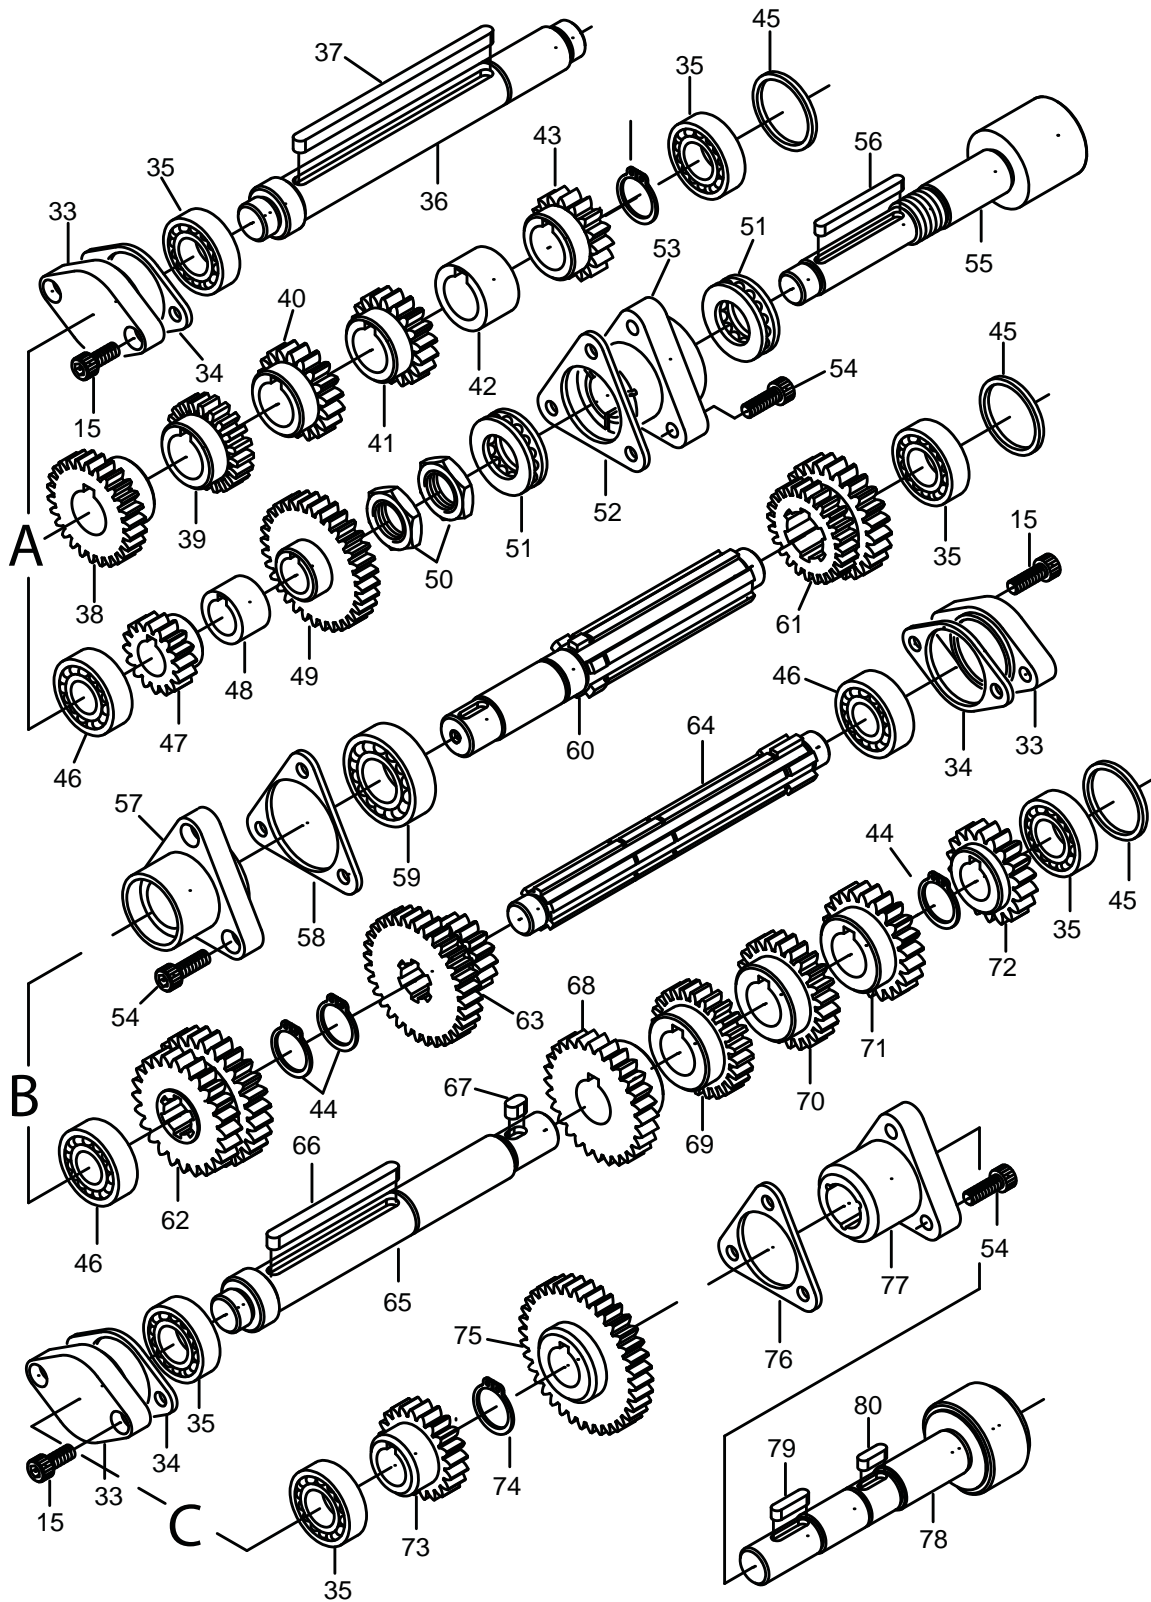

GEAR BOX ASSEMBLY

GEAR BOX ASSEMBLY PARTS LIST

Index No.	Part No.	Description	Size	Qty.
1	E1340VS-B01	Casting	300L*195W*120h	1
2	E1340VS-B02	Plug	3/8 G.P.	2
3	E1340VS-B03	Oil Sight	3/4 in. (19mm.)	1
4	TS-1504131	Socket Head Cap Screw	M8*70mm	1
5	TS-1504041	Socket Head Cap Screw	M8*20mm	2
6	E1340VS-B06	Pin	5*25 mm.	2
7	E1340VS-B07	Pin	5*30 mm.	1
8	E1340VS-B08	Gasket		1
9	E1340VS-B09	Front Cover		1
10	TS-1503091	Socket Head Cap Screw	M6*40mm	10
11	E1340VS-B11	Handle	3/8 in.	3
	E1340VS-B11A	Handle Assy (including #11&12)		1
12	E1340VS-B12	Lever	Ø1/2"*50L	2
13	E1340VS-B13	Lever	Ø1/2"*65L	1
14	E1340VS-B14	Handle	Ø50*35L Ø12	3
15	TS-1503031	Socket Head Cap Screw	M6*12mm	8
16	E1340VS-B16	Washer		3
17	TS-1524011	Set Screw	M8*8mm	7
18	SB-1/4	Ball Steel	1/4 in. dia.	6
19	E1340VS-B19	Spring	1/4 in.*35mm.	6
20	TS-1503121	Socket Head Cap Screw	M6*55mm	4
21	E1340VS-B21	Key	4*10 mm.	3
22	E1340VS-B22	Shaft	Ø14*66L	2
23	TS-1523011	Set Screw	M6*6mm	1
24	E1340VS-B24	Lever	52L*15h	1
25	E1340VS-B25	Fork	20*20*28L	2
26	E1340VS-B26	Lever	15h	1
27	E1340VS-B27	Gear	1.25M 20T	1
28	E1340VS-B28	Lever	15t	3
29	E1340VS-B29	Gear	1.25M 28T	1
30	E1340VS-B30	Shaft	Ø3/4"*59L	1
31	E1340VS-B31	Pin	5*20 mm.	1
32	E1340VS-B32	Fork	Ø20*32L	2
33	E1340VS-B33	Cover	Ø35*Ø31 PCD48*13.4h	3
34	E1340VS-B34	Gasket		3
35	BB-6003	Bearing	NO. 6003	6
36	E1340VS-B36	Shaft	Ø24*189L	1
37	E1340VS-B37	Key	6*115 mm.	1
38	E1340VS-B38	Gear	1.75M 26T	1
39	E1340VS-B39	Gear	2M 20T	1
40	E1340VS-B40	Gear	2M 18T	1