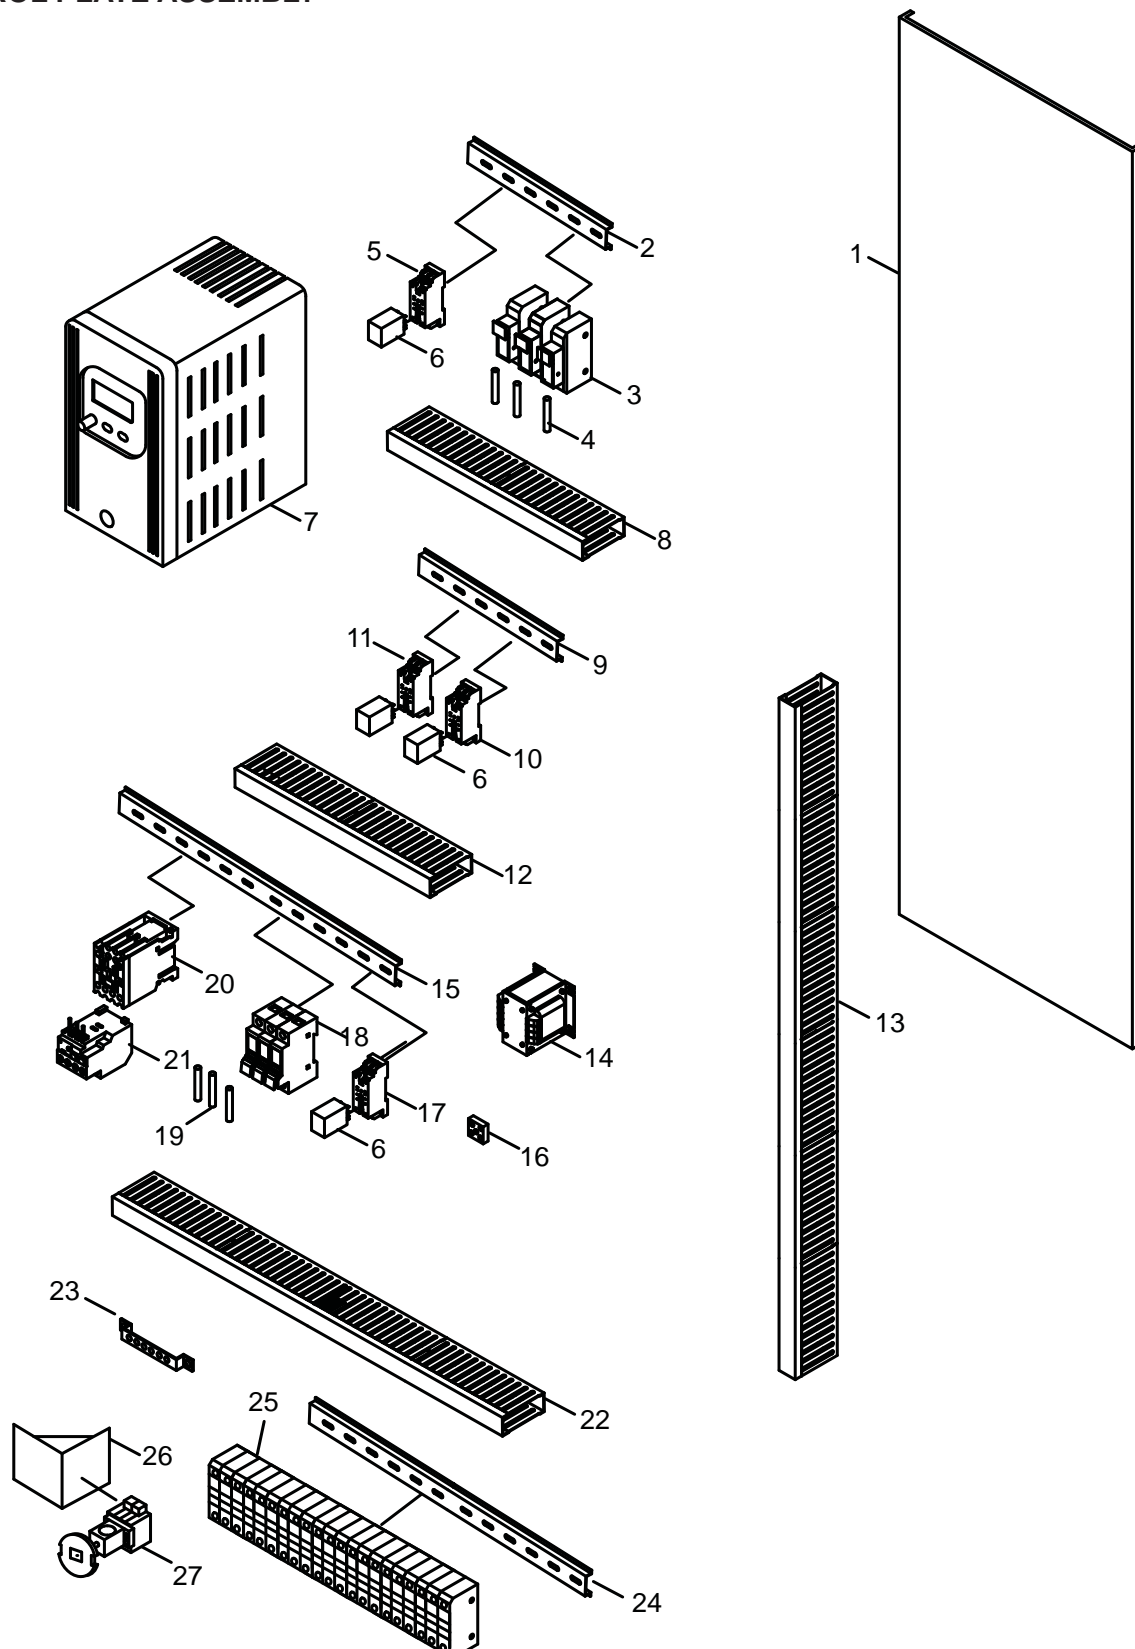

DIAL INDICATOR ASSEMBLY

DIAL INDICATOR ASSEMBLY PARTS LIST

Index No.	Part No.	Description	Size	Qty.
40	E1340VS-G40	Pin	3*20 mm.	1
137	E1340VS-G137	Plate		1
138	E1340VS-G138	Dog	Ø60*Ø19.05*15W	1
139	E1340VS-G139	Pin	3*12 mm.	1
140	E1340VS-G140	Nail	2 mm.	1
141	E1340VS-G141	Guard	75*59*45	1
142	TS-1503111	Socket Head Cap Screw	M6*50mm	1
143	E1340VS-G143	Shaft	Ø9.5*81L	1
144	E1340VS-G144	Gear	Ø34Ø9.5*17L	1
145	E1340VS-TP	Threading Plate		1

CONTROL PLATE ASSEMBLY

CONTROL PLATE ASSEMBLY PARTS LIST

Index No.	Part No.	Description	Size	Qty.
1	E1340VS-H01	Plate		1
2	E1340VS-H02	Track		1
3	E1340VS-H03	Fuse Box		4
4	E1340VS-H04	Fuse	5A	4
5	E1340VS-H05	Relay Socket	for Magnetic brake	1
6	E1340VS-H06	Relay	MY4N-J Ac24v	4
7	E1340VS-H07	Inverter	VFD-B Ac240v 5HP	1
8	E1340VS-H08	Trunking		1
9	E1340VS-H09	Track		1
10	E1340VS-H10	Relay Socket		1
11	E1340VS-H11	Relay Socket		1
12	E1340VS-H12	Trunking		1
13	E1340VS-H13	Trunking		1
14	E1340VS-H14	Control Circuit Transformer	120VC Ac24v(5A)	1
15	E1340VS-H15	Track		1
16	E1340VS-H16	Bridge Rectifier		1
17	E1340VS-H17	Relay Socket		1
18	E1340VS-H18	Fuse Boxes		1
19	E1340VS-H19	Fuse	30A	3
20	E1340VS-H20	Magnetic Contactor	CU-11 Ac24v (3A1b)	1
21	E1340VS-H21	Thermal Overload Relay	RHU-10K1 0.45~0.63A	1
22	E1340VS-H22	Trunking		1
23	E1340VS-H23	Earthing Terminal Blocks		1
24	E1340VS-H24	Track		1
25	E1340VS-H25	Terminal Blocks		1
26	E1340VS-H26	Base		1
27	E1340VS-H27	Main Power Switch	690VAC 25A	1