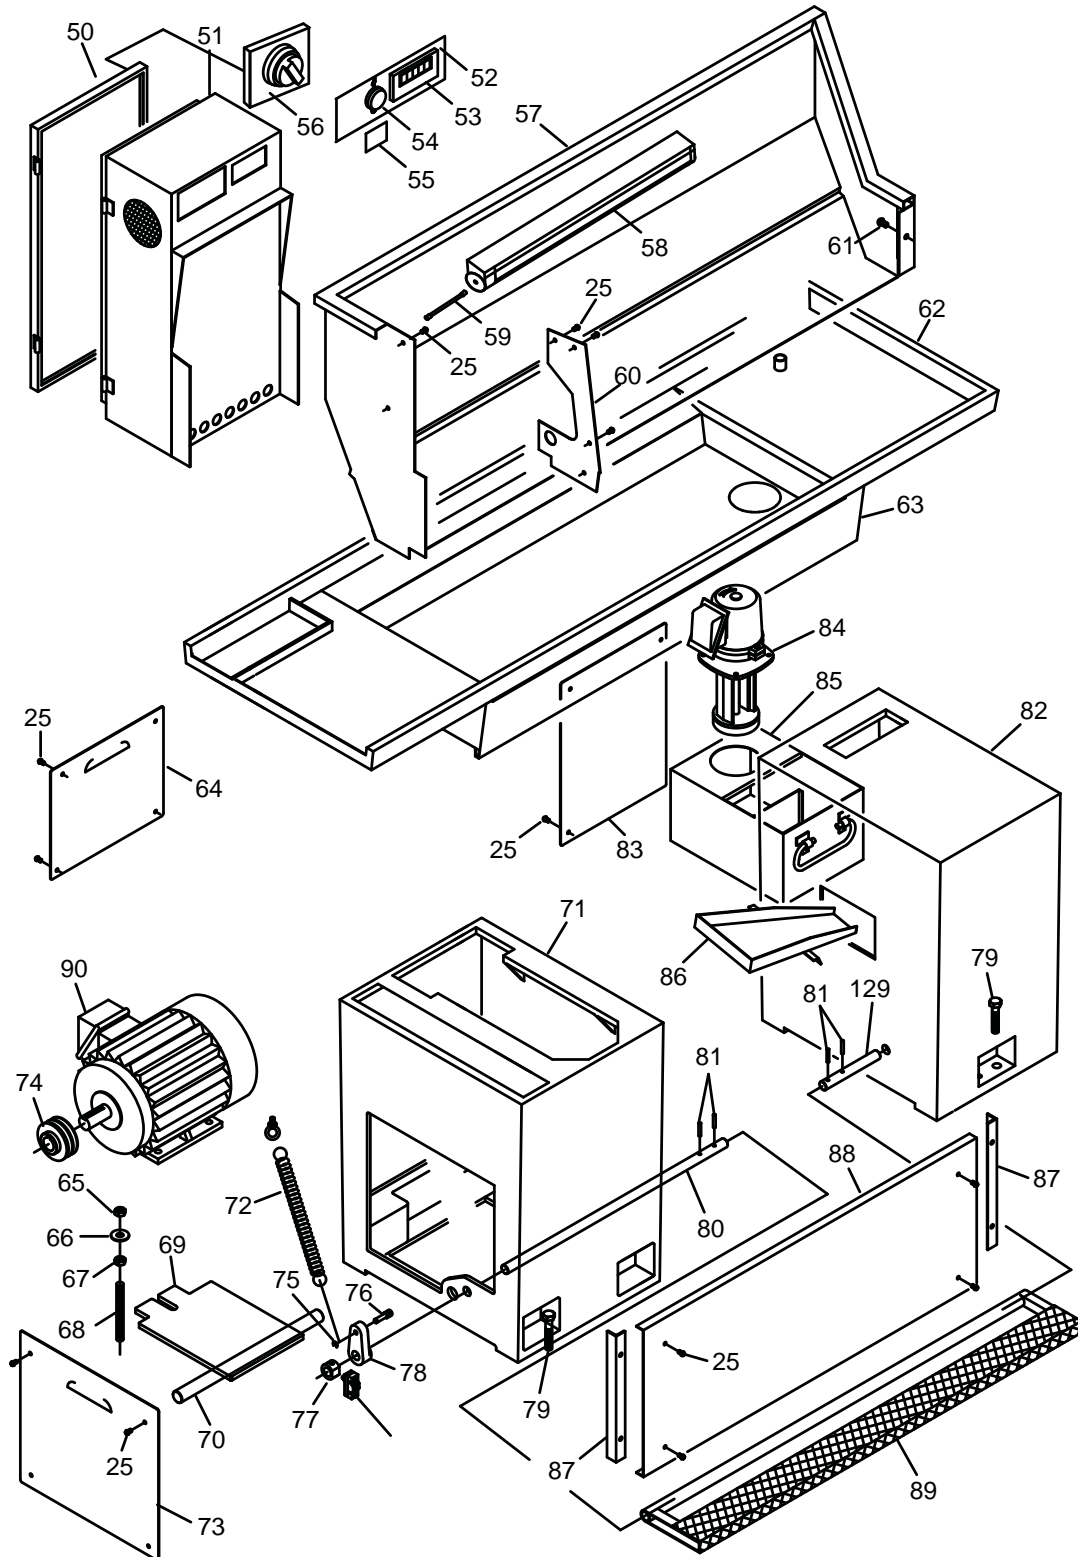

CABINET AND PANEL ASSEMBLY

CABINET AND PANEL ASSEMBLY PARTS LIST

Index No.	Part No.	Description	Size	Qty.
50	E1340VS-G50	Electric Box Door		1
51	E1340VS-G51	Electric Box		1
52	E1340VS-G52	Electric Plate		1
53	E1340VS-G53	RPM Speed Meter		1
54	E1340VS-G54	Pilot Light		1
55	E1340VS-G55	Warning Plate		1
56	E1340VS-G56	Power Switch		1
57	E1340VS-G57	Splash Guard		1
58	E1340VS-G58	Work Lamp	AC24V 9W 0.5m/500Lux	1
59	E1340VS-G59	Pipe	115mm	1
60	E1340VS-G60	Guard		1
61	TS-0207041	Cap Screw	1/4*3/4in.	1
62	E1340VS-G62	Tray		1
63	E1340VS-G63	Chip Tray		1
64	E1340VS-G64	Cover		1
65	TS-0561031	Nut	3/8 in.	3
66	TS-0680061	Washer	1/2 in.	1
67	TS-0561051	Nut	1/2 in.	3
68	E1340VS-G68	Screw		1
69	E1340VS-G69	Platform		1
70	E1340VS-G70	Shaft		1
71	E1340VS-G71	Stand		1
72	E1340VS-G72	Spring		1
73	E1340VS-G73	Cover		1
74	E1340VS-G74	Pulley		1
75	E1340VS-G75	Circlip	E-6 mm.	1
76	E1340VS-G76	Fulcrum		1
77	E1340VS-G77	Collar		1
78	E1340VS-G78	Lever		1
79	TS-0100041	Cap Screw	1/2*1-1/4 in.	6
80	E1340VS-G80	Shaft		1
81	E1340VS-G81	Pin	5*30 mm.	4
82	E1340VS-G82	Stand		1
83	E1340VS-G83	Cover		1
84	E1340VS-G84	Pump		1
85	E1340VS-G85	Tank		1
86	E1340VS-G86	Tray		1
87	E1340VS-G87	Bracket		2
88	E1340VS-G88	Front Plate		1
89	E1340VS-G89	Pedal		1
90	E1340VS-G90	Main Motor	3HP 60HZ 220/440V	1
129	E1340VS-G129	Shaft		1