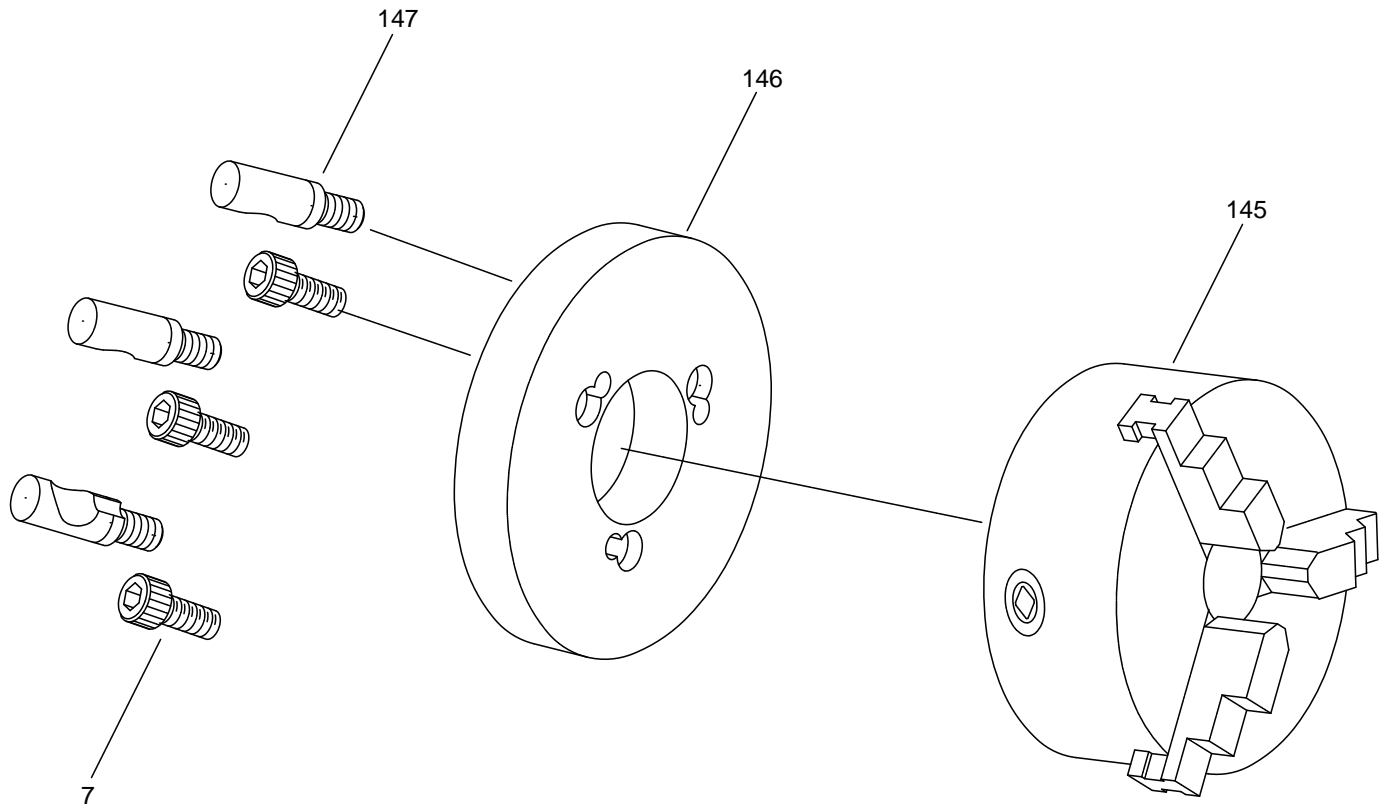

CHUCK ASSEMBLY & PARTS LIST

Index No.	Part No.	Description	Size	Qty.
7	TS-1503051	Socket Head Cap Screw	M6*20mm	3
145	E1340VS-SK6	Chuck	6"	1
146	E1340VS-G146	Backplate	6"	1
147	E1340VS-G147	Stud	D1-4	3