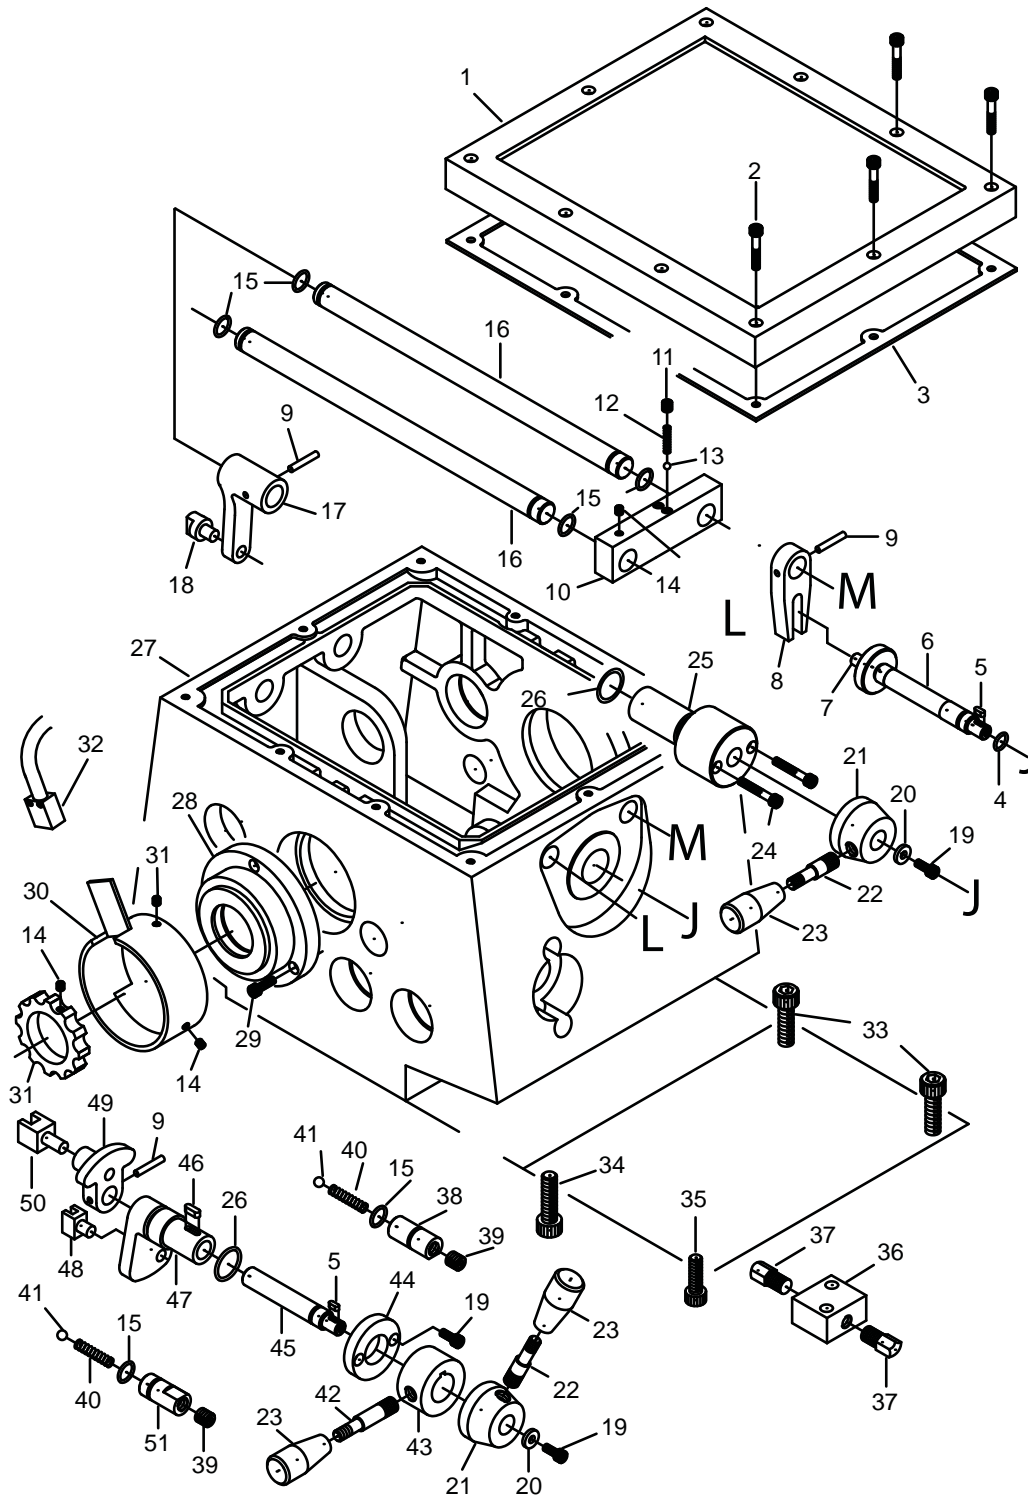

HEADSTOCK ASSEMBLY

HEADSTOCK ASSEMBLY

HEADSTOCK ASSEMBLY

HEADSTOCK ASSEMBLY PARTS LIST

Index No.	Part No.	Description	Size	Qty.
1	E1340VS-A01	Cover	355L*299W*30H	1
2	TS-1503081	Socket Head Cap Screw	M6*35mm	10
3	E1340VS-A03	Gasket		1
4	E1340VS-A04	O-Ring	11*16*2.5 mm.	1
5	E1340VS-A05	Key	4*10 mm.	2
6	E1340VS-A06	Shaft	Ø40*132L	1
7	E1340VS-A07	Pin	Ø10*19L	1
8	E1340VS-A08	Lever	Ø19.05	1
9	E1340VS-A09	Pin	5*30 mm.	3
10	E1340VS-A10	Bracket	30W*20T*125L Ø19.05	1
11	TS-1524011	Set Screw	M8*8mm	3
12	E1340VS-A12	Spring	1/4 in.*35mm.	2
13	SB-1/4	Ball Steel	1/4 in. dia.	2
14	TS-1523011	Set Screw	M6*6mm	5
15	E1340VS-A15	O-Ring	14*19*2.5 mm.	6
16	E1340VS-A16	Shaft	Ø3/4"*350L	2
17	E1340VS-A17	Shift Lever	Ø19.05	1
18	E1340VS-A18	Shift Fork	Ø19*26.5	1
19	TS-1503031	Socket Head Cap Screw	M6*12mm	7
20	E1340VS-A20	Washer	Ø5/8"Ø1/4"*3t	2
21	E1340VS-A21	Handle	Ø50*30L Ø12	2
22	E1340VS-A22	Lever	Ø1/2"*50L	2
23	E1340VS-A23	Handle	3/8 in.	3
	E1340VS-A23A	Handle Assy(including #22&23)		1
24	TS-1503101	Socket Head Cap Screw	M6*45mm	2
25	E1340VS-A25	Shaft		1
26	E1340VS-A26	O-Ring	24*30*3.0 mm.	2
27	E1340VS-A27	Main Casting	300L*420W*260H	1
27	E1440VS-A27	Main Casting	300L*420W*273H	1
28	E1340VS-A28	Cover	Ø120*Ø47*45W	1
29	TS-1503041	Socket Head Cap Screw	M6*16mm	12
30	E1340VS-A30	Collar		1
31	E1340VS-A31	Gear		1
32	E1340VS-A32	Speed Sensor	NPN	1
33	TS-1506041	Socket Head Cap Screw	M12*35mm	2
34	TS-1506051	Socket Head Cap Screw	M12*40mm	1
35	TS-1505041	Socket Head Cap Screw	M10*30mm	1
36	E1340VS-A36	Set-Over Pad	40*45*25h	1
37	E1340VS-A37	Screws	17*40L	2
38	E1340VS-A38	Collar	Ø19.05*44L Ø10	1
39	TS-1523041	Set Screw	M6*12mm	2
40	E1340VS-A40	Spring	3/8in *40mm.	2
41	SB-3/8	Ball Steel	3/8 in. dia.	2
42	E1340VS-A42	Lever	Ø1/2"*65L	3
	E1340VS-A42A	Handle Assy(including #23&42)		1