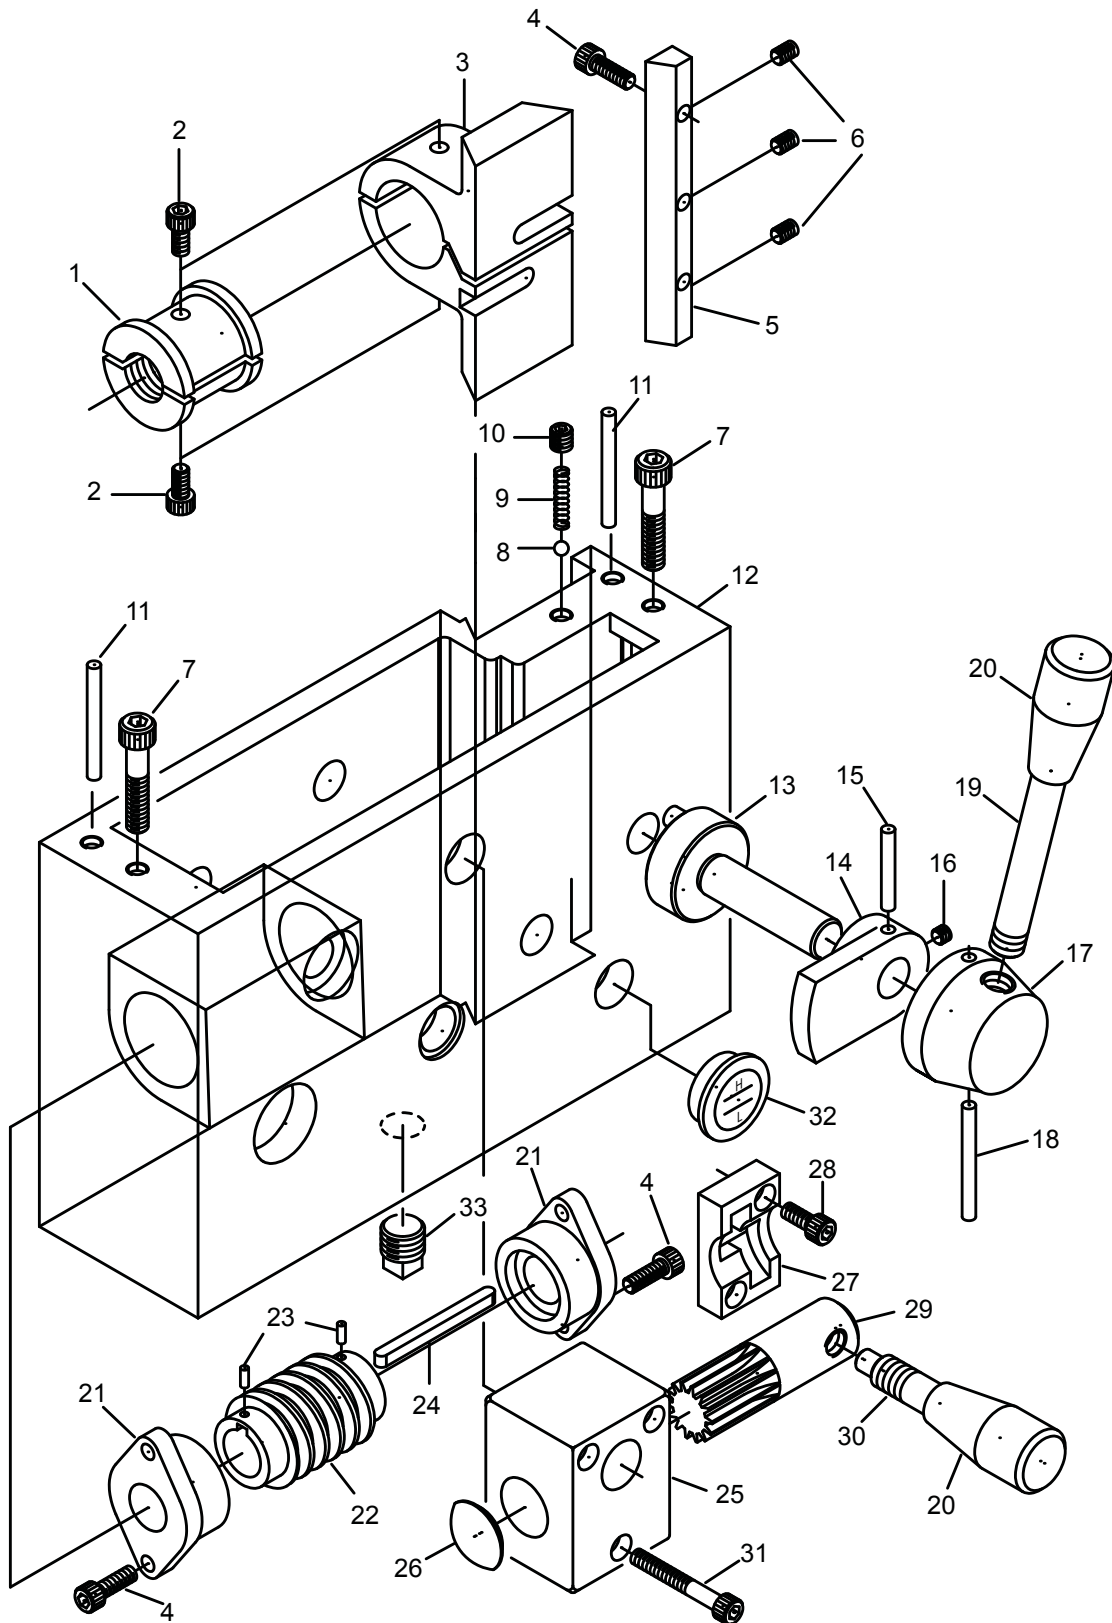

Index No.	Part No.	Description	Size	Qty.
41	E1340VS-B41	Gear	2M 18T	1
42	E1340VS-B42	Collar	Ø30*Ø20*19.5W	1
43	E1340VS-B43	Gear	2M 16T	1
44	E1340VS-B44	Circlip	S-16 mm.	4
45	E1340VS-B45	Gear	2M 23T	3
46	BB-6202	Bearing	NO. 6202	3
47	E1340VS-B47	Gear	1.75M 16T	1
48	E1340VS-B48	Collar	Ø24*Ø16*16W	1
49	E1340VS-B49	Gear	1.75M 32T	1
50	TS-0571082	Nut	6t 3/4"~16NF	2
51	BB-51104	Thrust	NO. 51104	2
52	E1340VS-B52	Gasket		1
53	E1340VS-B53	Cover	PCD54*37W Ø20	1
54	TS-1503041	Socket Head Cap Screw	M6*16mm	9
55	E1340VS-B55	Shaft	Ø36*157	1
56	E1340VS-B56	Key	5*50 mm.	1
57	E1340VS-B57	Cover	36w Ø22	1
58	E1340VS-B58	Gasket		1
59	BB-6004	Bearing	NO. 6004	1
60	E1340VS-B60	Shaft	Ø27*174L 25*21*5	1
61	E1340VS-B61	Gear	1.75M 24T 2M 24T	1
62	E1340VS-B62	Gear	2M 24T 2M 27T	1
63	E1340VS-B63	Gear	1.75M 32T 1.75M 16T	1
64	E1340VS-B64	Shaft	Ø22*176L 20*16*4	1
65	E1340VS-B65	Shaft	Ø25*189L	1
66	E1340VS-B66	Key	6*75 mm.	1
67	E1340VS-B67	Key	6*10 mm.	1
68	E1340VS-B68	Gear	1.75M 28T	1
69	E1340VS-B69	Gear	2M 24T	1
70	E1340VS-B70	Gear	2M 23T	1
71	E1340VS-B71	Gear	2M 22T	1
72	E1340VS-B72	Gear	2M 18T	1
73	E1340VS-B73	Gear	1.75M 21T	1
74	E1340VS-B74	Circlip	S-18 mm.	1
75	E1340VS-B75	Gear	1.75M 36T	1
76	E1340VS-B76	Gasket		1
77	E1340VS-B77	Cover	40W Ø20	1
78	E1340VS-B78	Gear	Ø42*145L	1
79	E1340VS-B79	Key	5*20 mm.	1
80	E1340VS-B80	Key	5*15 mm.	1

APRON ASSEMBLY