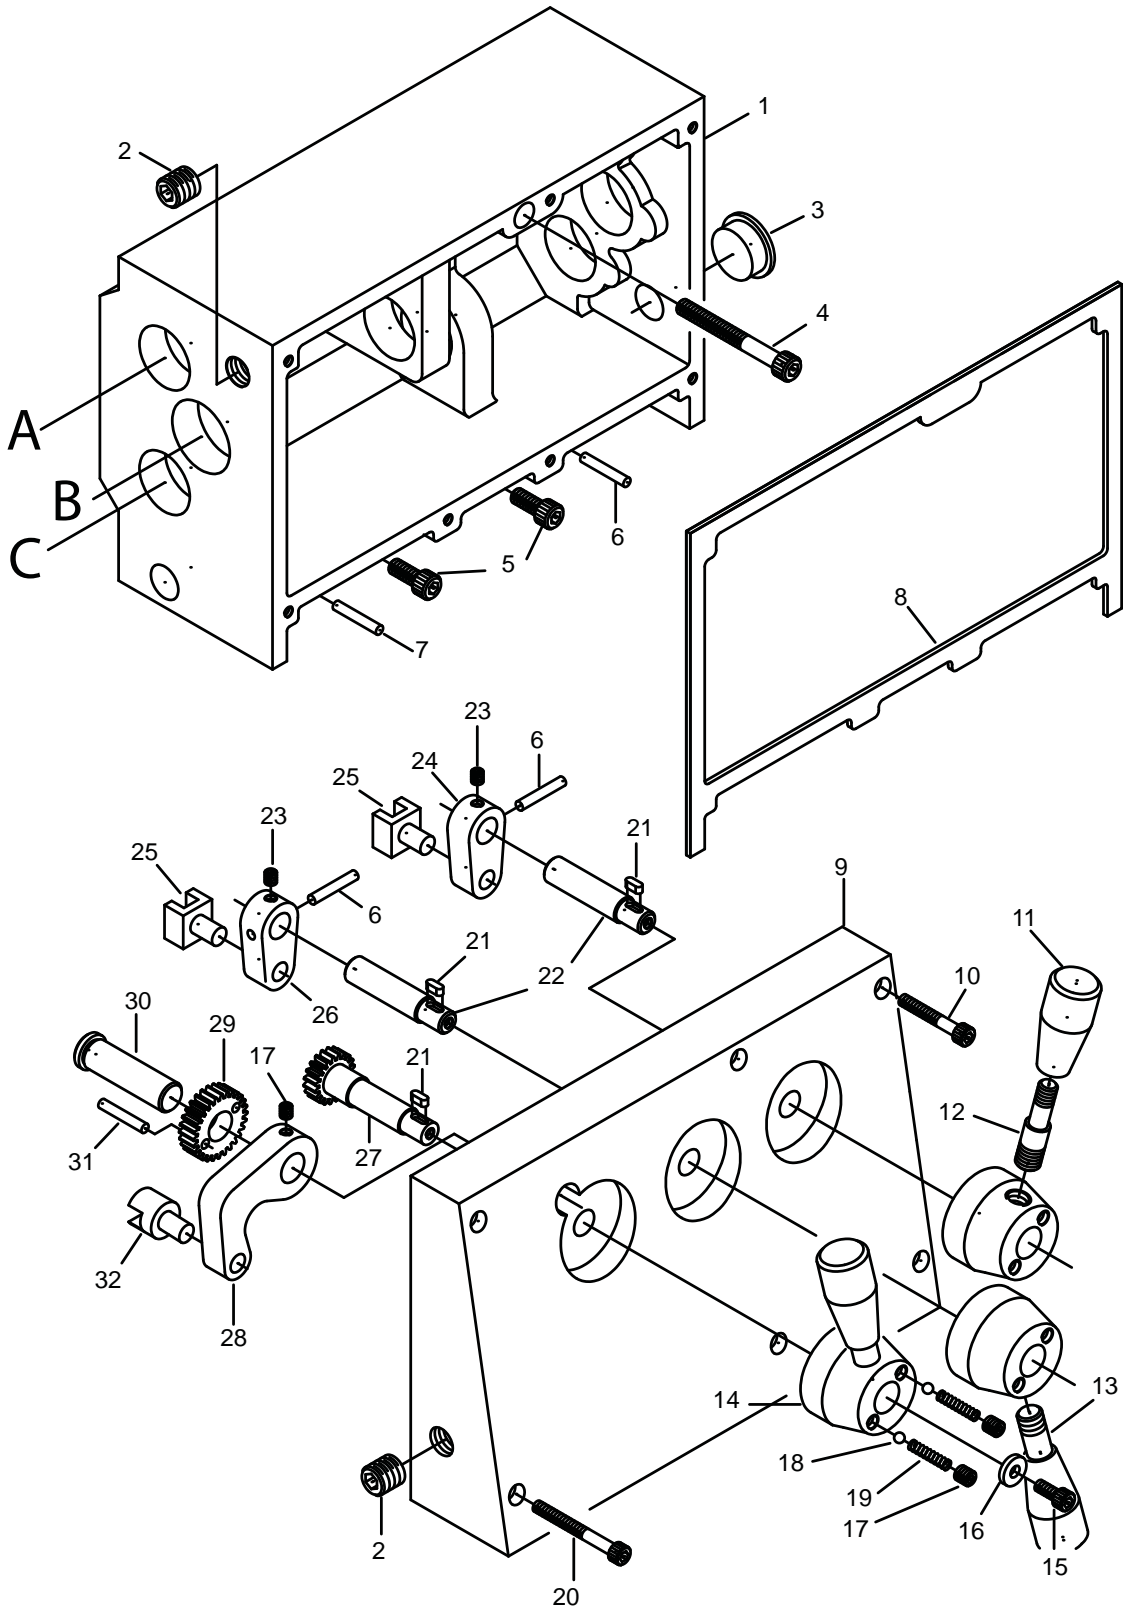

Index No.	Part No.	Description	Size	Qty.
89	E1340VS-A89	Circlip	R-47 mm.	1
90	E1340VS-A90	O-Ring	38*45*3.5 mm.	1
91	E1340VS-A91	Bore Plug	Ø47*12W	1
92	E1340VS-A92	Cover		1
93	E1340VS-A93	Gasket		1
94	E1340VS-A94	Nut	Ø75*19W	1
95	BB-30210	Bearing	NO. 30210	1
96	E1340VS-A96	Gear	2M 38T	1
97	E1340VS-A97	Circlip	S-22 mm.	1
98	E1340VS-A98	Gear	2M 43T	1
99	E1340VS-A99	Gear	2M 82T	1
100	E1340VS-A100	Collar	Ø65*Ø55*16.7W	1
101	BB30211	Bearing	NO. 30211	1
102	E1340VS-A102	Gasket		1
103	E1340VS-A103	Cover	Ø150*Ø65*24W	1
104	TS-1503061	Socket Head Cap Screw	M6*25mm	3
105	E1340VS-A105	Spindle	Ø117.5*456.2L	1
106	E1340VS-A106	Key	8*60 mm.	1
107	E1340VS-A107	Cam		3
108	E1340VS-A108	Pin		3
109	E1340VS-A109	Spring	3/16 in.*15mm.	3
110	TS-1504021	Socket Head Cap Screw	M8*12mm	3
111	E1340VS-A111	O-Ring	25*31*3.0 mm.	1
112	E1340VS-A112	Shaft	Ø30*165L	1
113	E1340VS-A113	Gear	2M 21T	1
114	E1340VS-A114	Gear	2M 32T	1
115	E1340VS-A115	Collar	Ø28*Ø20*3W	2
116	E1340VS-A116	Gear	2M 32T	1
117	E1340VS-A117	Cover	Ø47*Ø41	1
118	E1340VS-A118	Gasket		1
119	E1340VS-A119	Key	6*90 mm.	1
120	E1340VS-A120	Shaft	Ø28*162L	1
121	E1340VS-A121	Gear	2M 42T	1
122	E1340VS-A122	Collar	Ø40*Ø25*24W	1
123	E1340VS-A123	Gear	2M 32T	1
124	E1340VS-A124	Collar	Ø40*Ø25*14W	1
125	E1340VS-A125	Gear	2M 32T	1
126	BB-6004	Bearing	NO. 6004	2
127	E1340VS-A127	Oil Seal	TC 25*40*8 mm.	1
128	E1340VS-A128	Cover	Ø30*40W	1
129	E1340VS-A129	Gasket		1
130	E1340VS-A130	Shaft	Ø28*220L:25*21*5	1
131	E1340VS-A131	Gear	2M 38T	1
132	E1340VS-A132	Collar		1

GEAR BOX ASSEMBLY