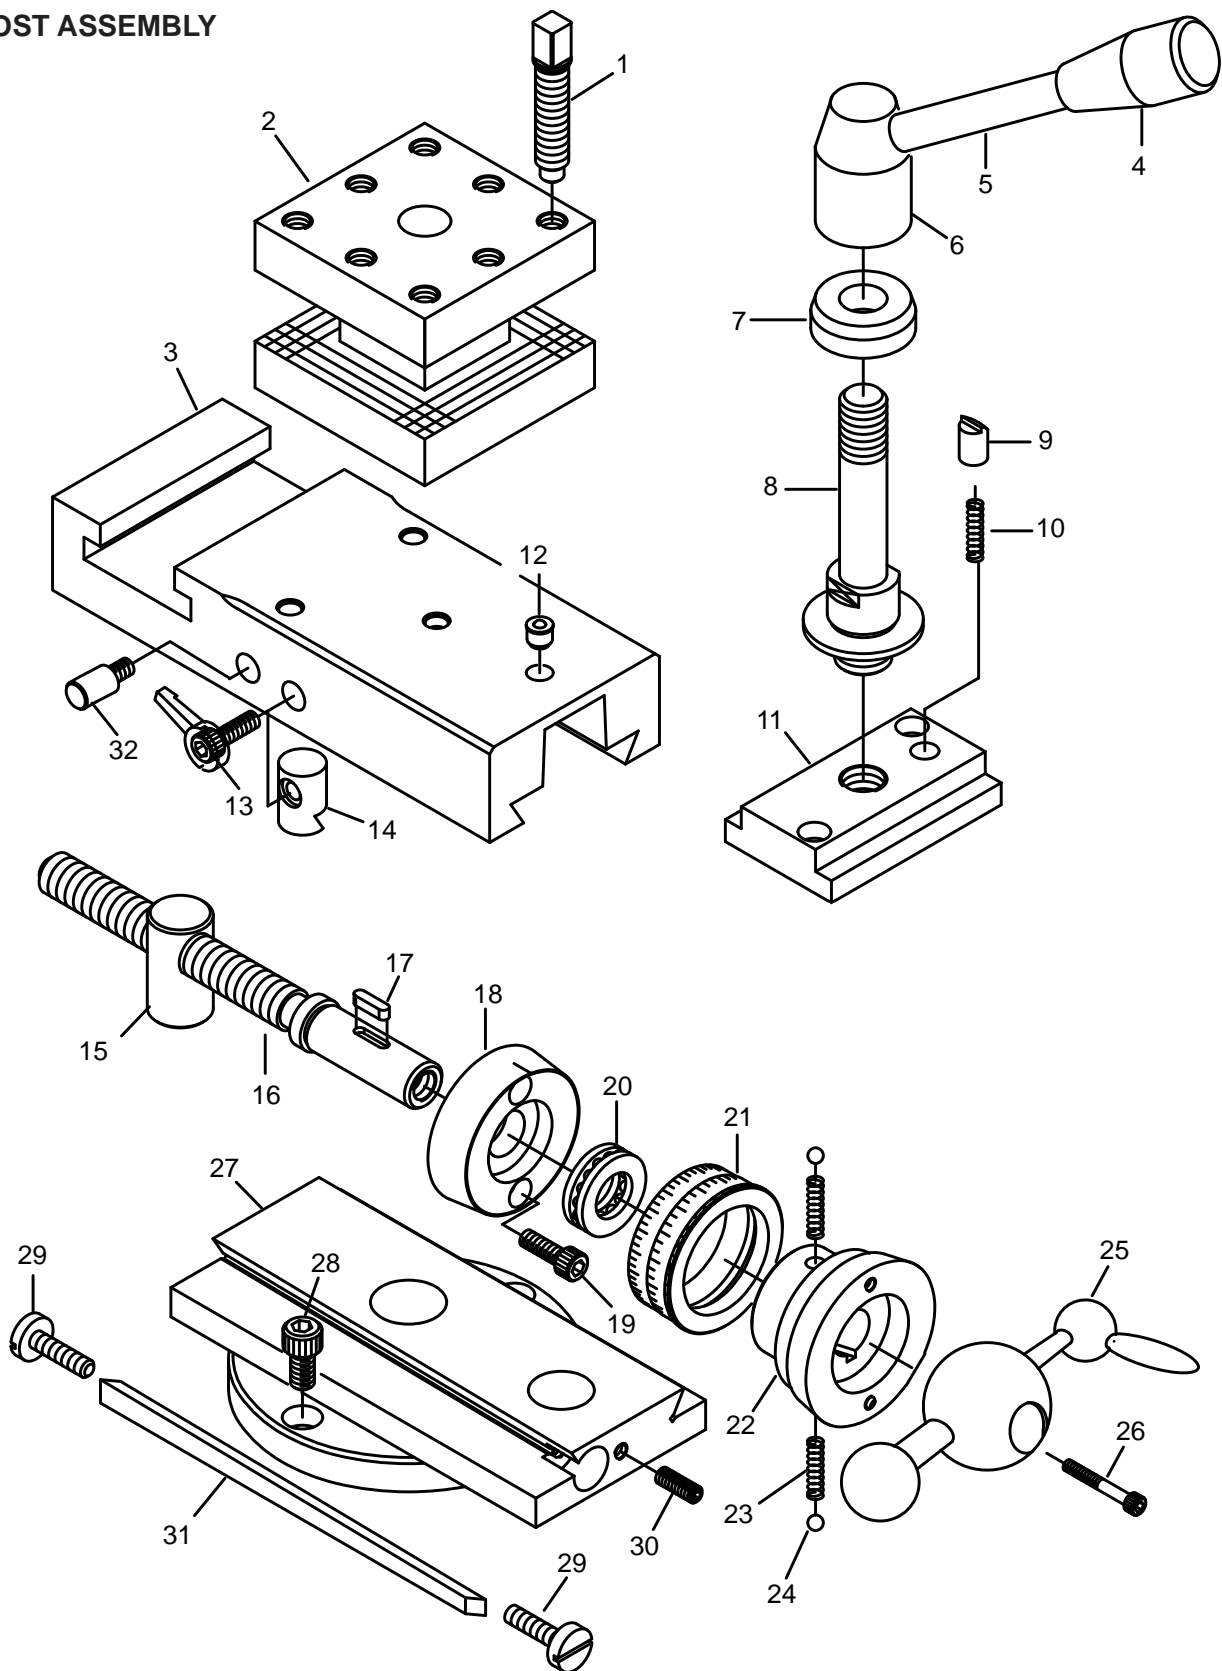

TOOLPOST ASSEMBLY

TOOLPOST ASSEMBLY PARTS LIST

Index No.	Part No.	Description	Size	Qty.
1	E1340VS-E01	Screw	Ø12.7*65L	8
2	E1340VS-E02	Toolpost	90*90*72h	1
3	E1340VS-E03	Top Slide	215l*90W*38h	1
4	E1340VS-E04	Handle	3/8 in.	1
	E1340VS-E04A	Handle Assy (including #4&5)		1
5	E1340VS-E05	Handle	Ø1/2" *107L	1
6	E1340VS-E06	Handle	Ø32*48L 5/8"~11NCTAP	1
7	E1340VS-E07	Washer	Ø35*Ø16*12h	1
8	E1340VS-E08	Bolt	Ø10*111L	1
9	E1340VS-E09	Pad	Ø3/5"*15L	1
10	E1340VS-E10	Spring	3/8in *20mm.	1
11	E1340VS-E11	Nut	Ø90*50W*18h	1
12	E1340VS-E12	Oil	5/16 in.	1
13	E1340VS-E13	Handle		1
14	E1340VS-E14	Pad	Ø16*24L	1
15	E1340VS-E15	Nut	Ø20*40L	1
16	E1340VS-E16	Screw	Ø3/4"*177L 2TPI	1
	E1340VS-E15A	Nut Assembly (Includes #15-16)		1
17	E1340VS-E17	Key	8*15 mm.	1
18	E1340VS-E18	Keep Ass'y	Ø57*Ø17*16W	1
19	TS-1503041	Socket Head Cap Screw	M6*16mm	2
20	BB-51103	Thrust	NO. 51103	1
21	E1340VS-E21	Index Ring	Ø54*Ø40*20	1
22	E1340VS-E22	Handwheel	Ø62*Ø17*42L	1
23	E1340VS-E23	Spring	1/4 in.*20mm.	2
24	E1340VS-E24	Ball Steel	1/4 in. dia.	2
25	E1340VS-E25	Three Ball Handle		1
26	TS-1503071	Socket Head Cap Screw	M6*30mm	1
27	E1340VS-E27	Swiver Slide	35H	1
27	E1440VS-E27	Swiver Slide	44H	1
28	TS-1504031	Socket Head Cap Screw	M8*16mm	2
29	E1340VS-E29	Gib Screw	Ø5/8"*30L	2
30	TS-1523051	Set Screw	M6*16mm	1
31	E1340VS-E31	Gib	112*20*225	1
32	E1340VS-E32	Pin		1