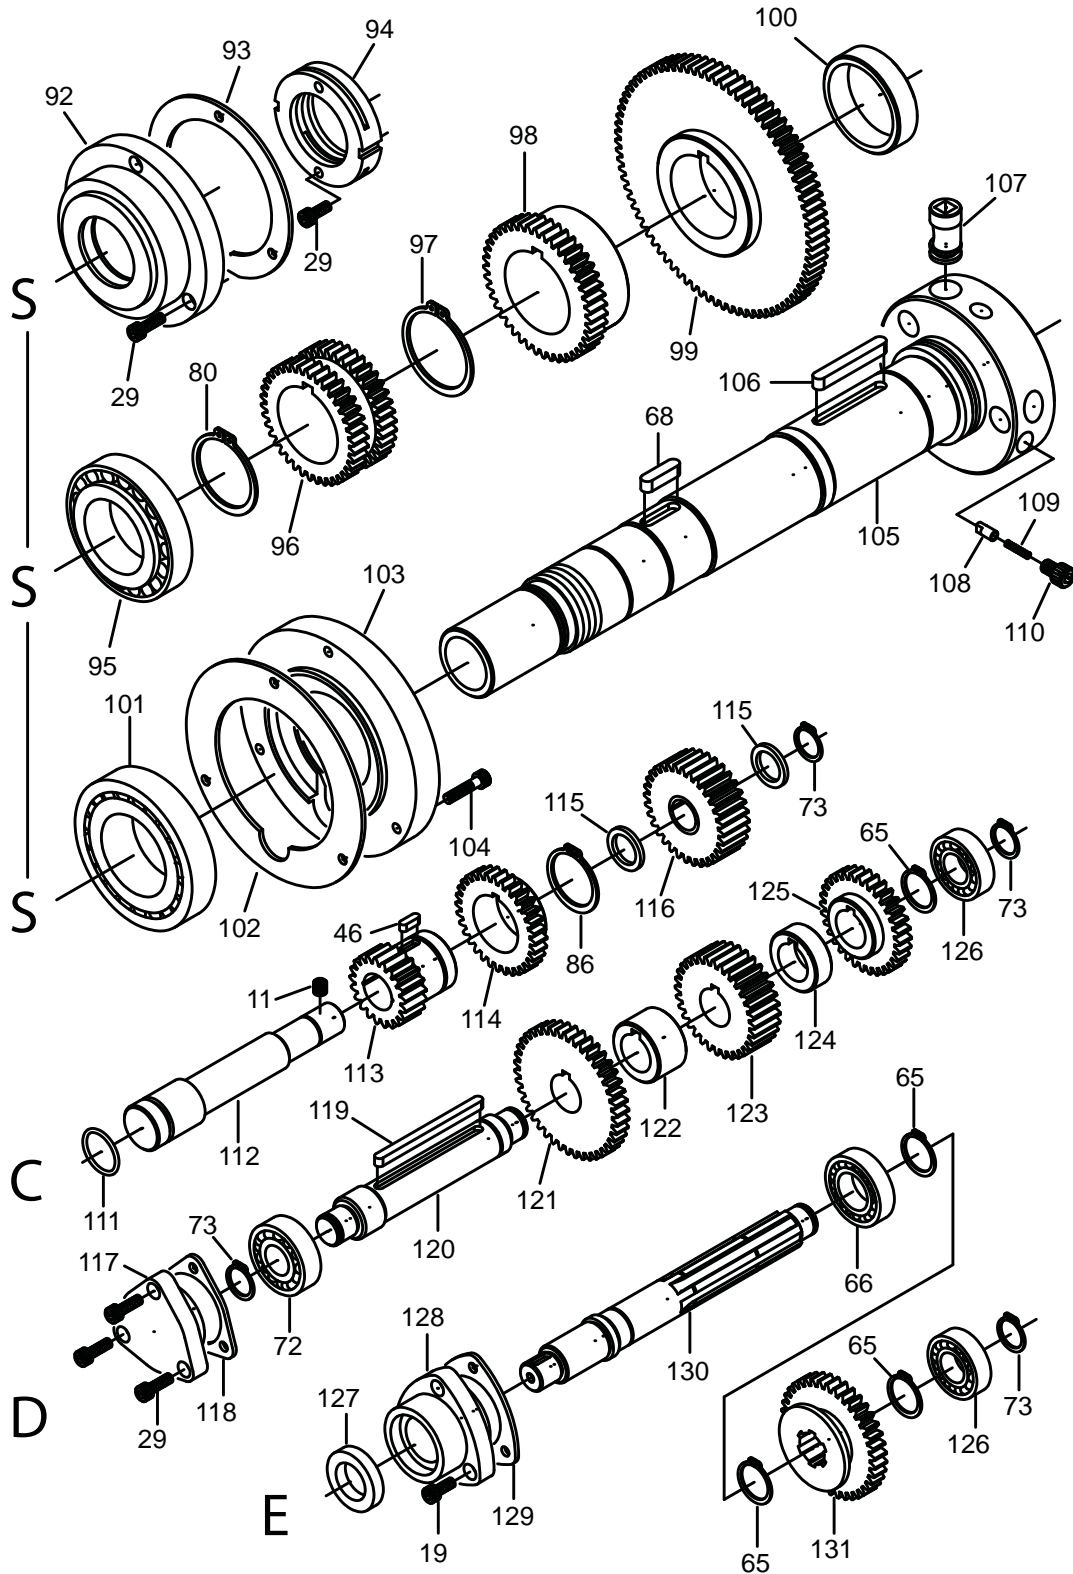

HEADSTOCK ASSEMBLY

HEADSTOCK ASSEMBLY

HEADSTOCK ASSEMBLY

HEADSTOCK ASSEMBLY PARTS LIST

Index No.	Part No.	Description	Size	Qty.
1	E1340VS-A01	Cover	355L*299W*30H	1
2	TS-1503081	Socket Head Cap Screw	M6*35mm	10
3	E1340VS-A03	Gasket		1
4	E1340VS-A04	O-Ring	11*16*2.5 mm.	1
5	E1340VS-A05	Key	4*10 mm.	2
6	E1340VS-A06	Shaft	Ø40*132L	1
7	E1340VS-A07	Pin	Ø10*19L	1
8	E1340VS-A08	Lever	Ø19.05	1
9	E1340VS-A09	Pin	5*30 mm.	3
10	E1340VS-A10	Bracket	30W*20T*125L Ø19.05	1
11	TS-1524011	Set Screw	M8*8mm	3
12	E1340VS-A12	Spring	1/4 in.*35mm.	2
13	SB-1/4	Ball Steel	1/4 in. dia.	2
14	TS-1523011	Set Screw	M6*6mm	5
15	E1340VS-A15	O-Ring	14*19*2.5 mm.	6
16	E1340VS-A16	Shaft	Ø3/4"*350L	2
17	E1340VS-A17	Shift Lever	Ø19.05	1
18	E1340VS-A18	Shift Fork	Ø19*26.5	1
19	TS-1503031	Socket Head Cap Screw	M6*12mm	7
20	E1340VS-A20	Washer	Ø5/8"Ø1/4"*3t	2
21	E1340VS-A21	Handle	Ø50*30L Ø12	2
22	E1340VS-A22	Lever	Ø1/2"*50L	2
23	E1340VS-A23	Handle	3/8 in.	3
	E1340VS-A23A	Handle Assy(including #22&23)		1
24	TS-1503101	Socket Head Cap Screw	M6*45mm	2
25	E1340VS-A25	Shaft		1
26	E1340VS-A26	O-Ring	24*30*3.0 mm.	2
27	E1340VS-A27	Main Casting	300L*420W*260H	1
27	E1440VS-A27	Main Casting	300L*420W*273H	1
28	E1340VS-A28	Cover	Ø120*Ø47*45W	1
29	TS-1503041	Socket Head Cap Screw	M6*16mm	12
30	E1340VS-A30	Collar		1
31	E1340VS-A31	Gear		1
32	E1340VS-A32	Speed Sensor	NPN	1
33	TS-1506041	Socket Head Cap Screw	M12*35mm	2
34	TS-1506051	Socket Head Cap Screw	M12*40mm	1
35	TS-1505041	Socket Head Cap Screw	M10*30mm	1
36	E1340VS-A36	Set-Over Pad	40*45*25h	1
37	E1340VS-A37	Screws	17*40L	2
38	E1340VS-A38	Collar	Ø19.05*44L Ø10	1
39	TS-1523041	Set Screw	M6*12mm	2
40	E1340VS-A40	Spring	3/8in *40mm.	2
41	SB-3/8	Ball Steel	3/8 in. dia.	2
42	E1340VS-A42	Lever	Ø1/2"*65L	3
	E1340VS-A42A	Handle Assy(including #23&42)		1