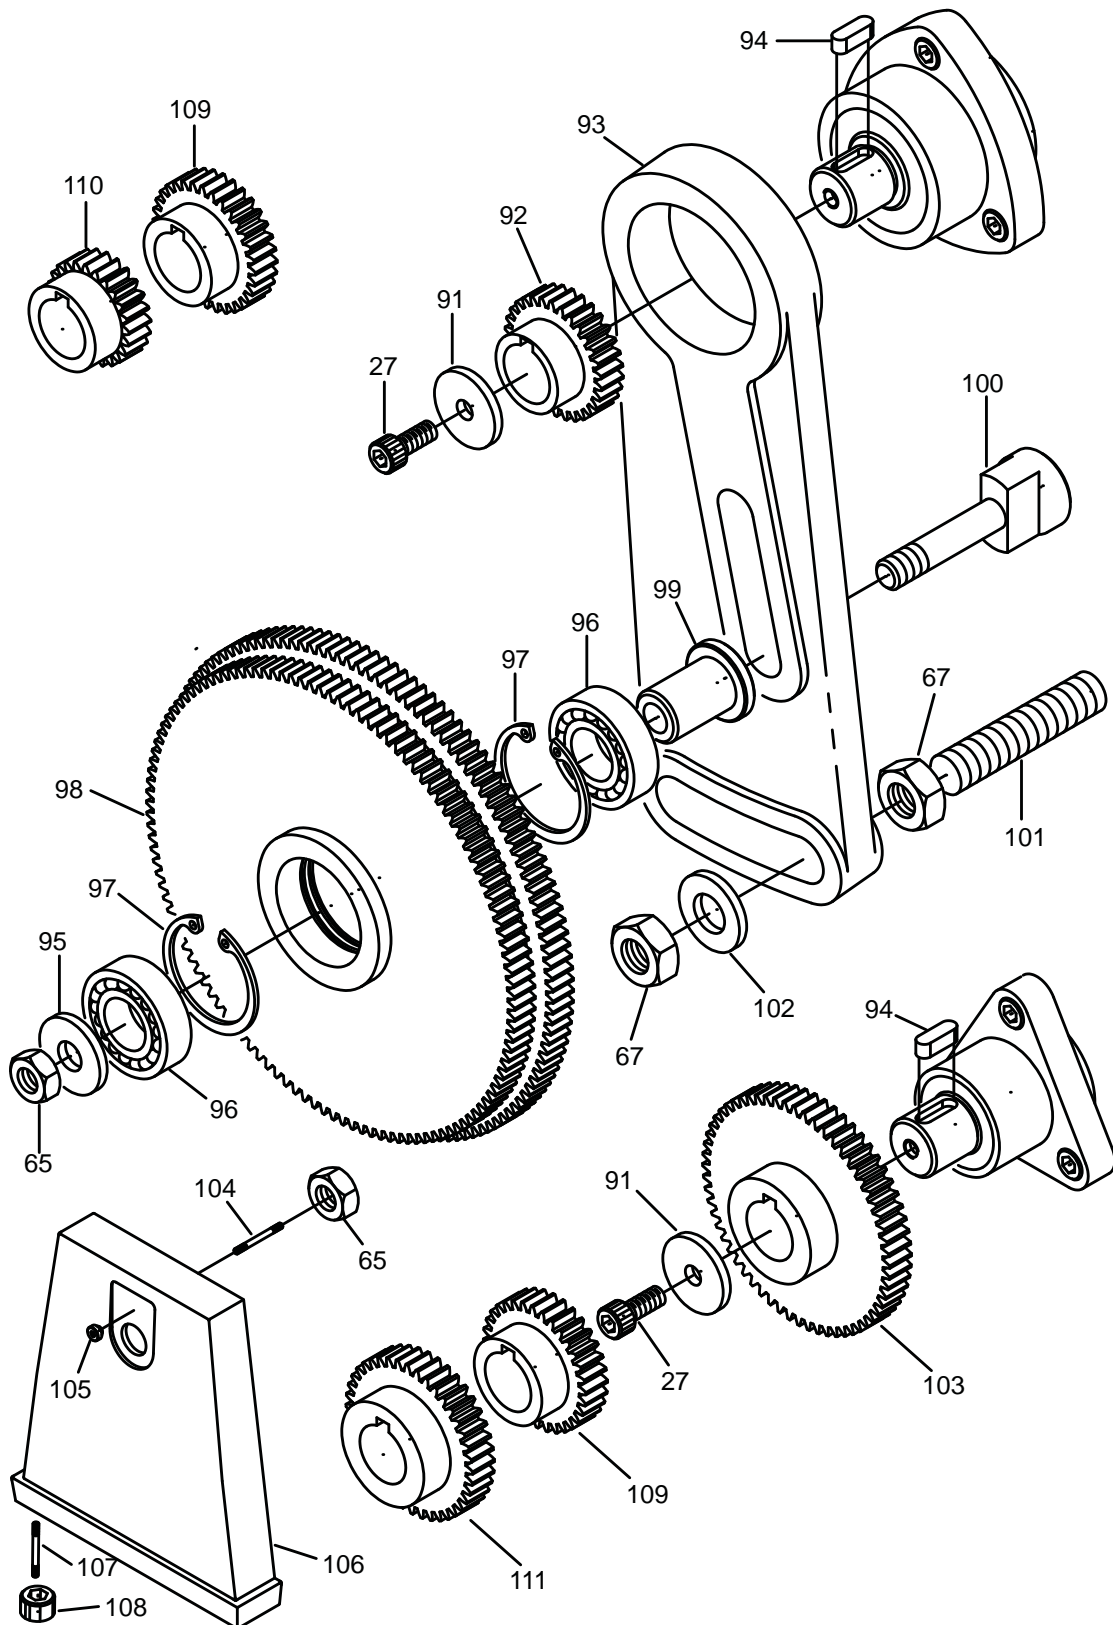

Index No.	Part No.	Description	Size	Qty.
39	TS-1540041	Nut	M6	1
40	E1340VS-G40	Pin	3*20 mm.	1
41	E1340VS-G41	Handle	Ø3/8"*220L	1
	E1340VS-G41A	Handle Assy (including #41&42)		1
42	E1340VS-G42	Handle	3/8 in.	1
43	E1340VS-G43	Box		1
44	E1340VS-G44	Screw	3/16*3/8 in.	2
45	E1340VS-G45	Electric Plate		1
46	E1340VS-G46	Coolant Selecting Switch		1
47	E1340VS-G47	Jogging Push Bottom Switch		1
48	E1340VS-G48	Emergency Stop Switch		1
49	E1340VS-G49	Variable Speed Selector		1
128	E1340VS-G128	Spring	1/4 in.*30mm.	1

END GEAR ASSEMBLY

END GEAR ASSEMBLY PARTS LIST

Index No.	Part No.	Description	Size	Qty.
27	TS-1503031	Socket Head Cap Screw	M6*12mm	2
65	TS-0561031	Nut	3/8 in.	2
67	TS-0561051	Nut	1/2 in.	2
91	E1340VS-G91	Washer	Ø25*Ø1/4"*3t	2
92	E1340VS-G92	Gear	1.25M 30T	1
93	E1340VS-G93	Swing Frame		1
94	E1340VS-G94	Key	5*15 mm.	2
95	E1340VS-G95	Washer	Ø25*Ø3/5"*5t	1
96	BB-6003Z	Bearing	NO. 6003Z	2
97	E1340VS-G97	Circlip	R-35 mm.	2
98	E1340VS-G98	Gear	1.25M 120T/127T	1
99	E1340VS-G99	Shaft Collar	Ø25*Ø3/8"*29L	1
100	E1340VS-G100	Shaft	Ø25*65L	1
101	E1340VS-G101	Shaft		1
102	E1340VS-G102	Washer	Ø25*1/2"*3t	1
103	E1340VS-G103	Gear	1.25M 60T	1
104	E1340VS-G104	Stud	Ø3/8"*105L	1
105	E1340VS-G105	Nut	Ø*16W 3/8~16NC	1
106	E1340VS-G106	End Cover		1
106	E1440VS-G106	End Cover		1
107	E1340VS-G107	Cap Screw	1/4*1-1/4 in.	1
108	E1340VS-G108	Nut	1/4 in.	1
109	E1340VS-G109	Gear	1.25M 50T	2
110	E1340VS-G110	Gear	1.25M 45T	1
111	E1340VS-G111	Gear	1.25M 40T	2