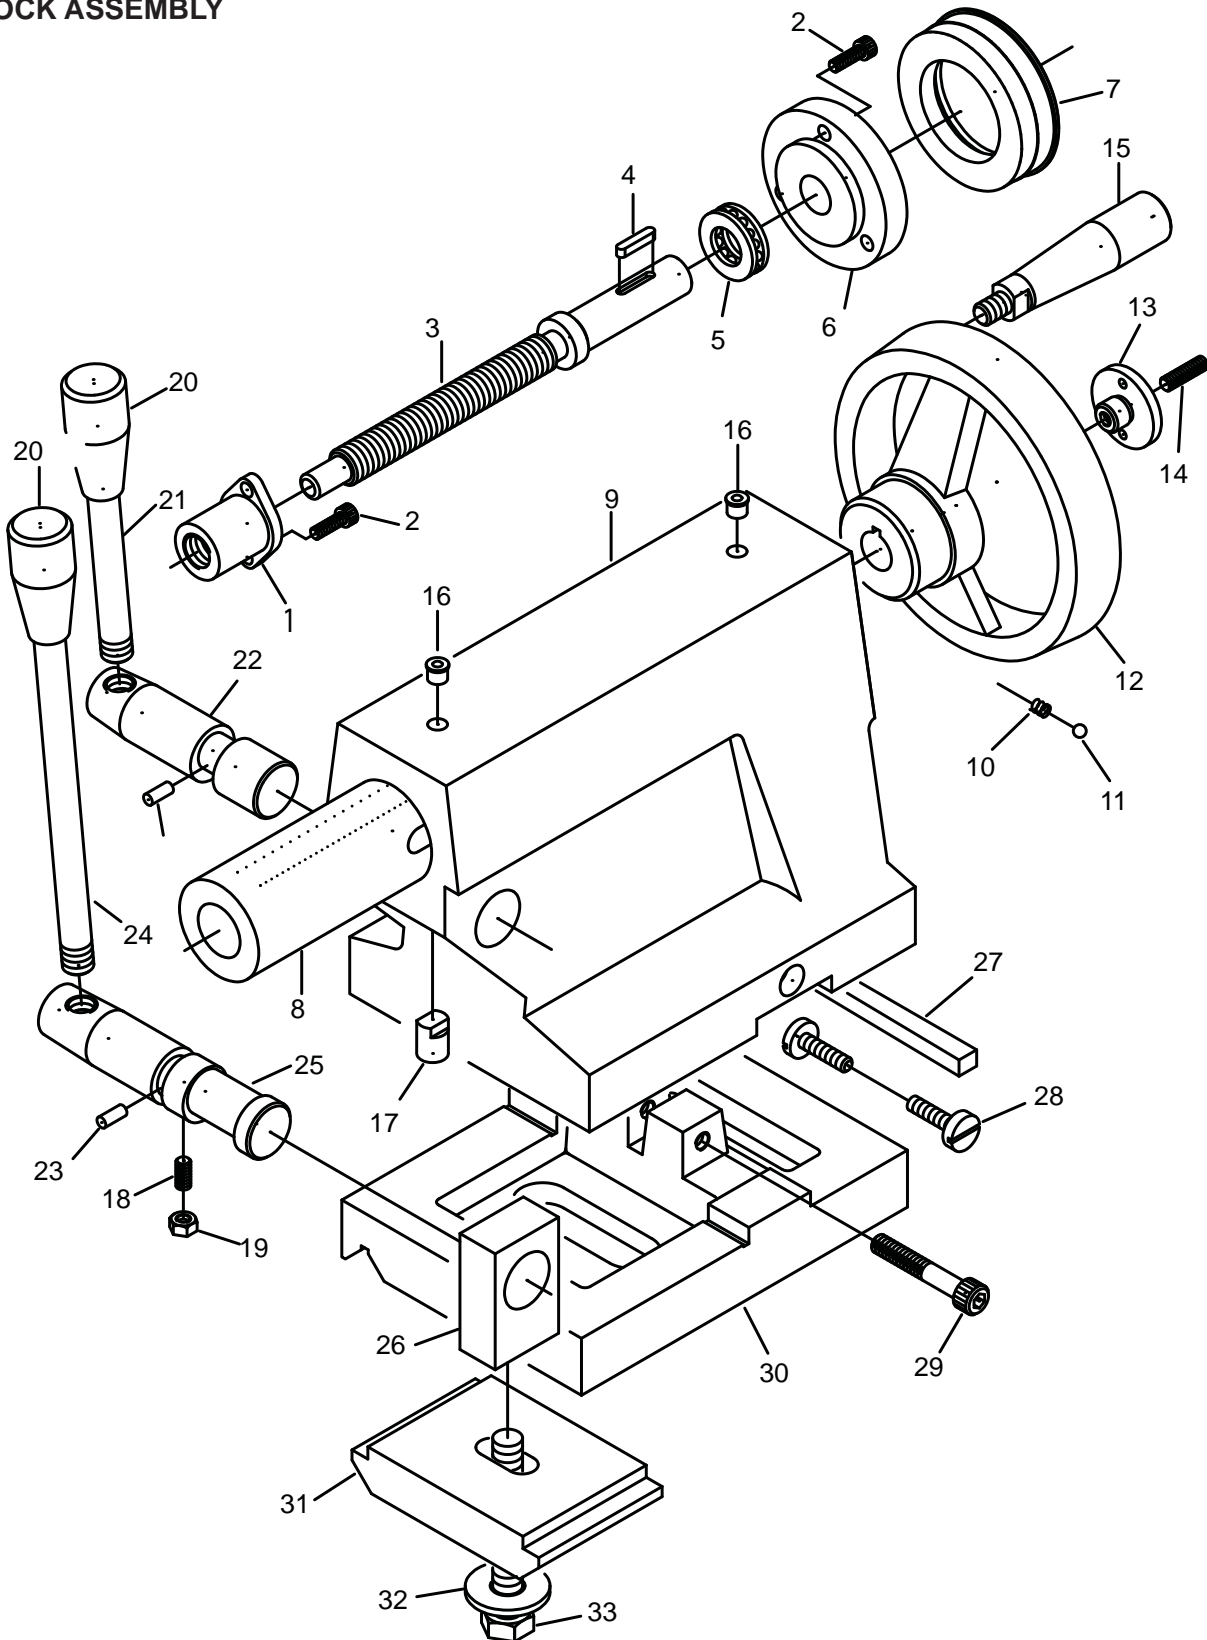

TAILSTOCK ASSEMBLY

TAILSTOCK ASSEMBLY PARTS LIST

Index No.	Part No.	Description	Size	Qty.
1	E1340VS-F01	Nut	43L*30W*33h	1
2	TS-1503041	Socket Head Cap Screw	M6*16mm	5
3	E1340VS-F03	Screw	Ø22*208L 10TPI	1
	E1340VS-F01A	Nut Assembly (Includes #1-3)		1
4	E1340VS-F04	Key	4*20 mm.	1
5	BB-51103	Thrust	NO. 51103	1
6	E1340VS-F06	Keep	Ø70*Ø17*17W Ø32*9	1
7	E1340VS-F07	Index Ring	Ø73*Ø45*20W	1
8	E1340VS-F08	Barrel	Ø45*210L Ø20	1
9	E1340VS-F09	Casting	230L*136W*174.5h	1
10	E1340VS-F10	Spring	1/4 in.*20mm.	2
11	E1340VS-F11	Ball Steel	1/4 in. dia.	2
12	E1340VS-F12	Handle	Ø22*100L	2
13	E1340VS-F13	Pulg	Ø35*15L M6TAP	4
14	TS-1523071	Set Screw	M6*25mm	1
15	E1340VS-F15	Handle	Ø140*68h.	1
16	E1340VS-F16	Oil	5/16 in.	2
17	E1340VS-F17	Pad	Ø1/2"*16.7L	1
18	TS-1523051	Set Screw	M6*16mm	2
19	TS-1540041	Nut	M6	2
20	E1340VS-F20	Handle	3/8 in.	1
21	E1340VS-F21	Handle	Ø1/2" *107L	3
	E1340VS-F21A	Handle Assy (including #20&21)		1
22	E1340VS-F22	Shaft	Ø25*97L	1
23	E1340VS-F23	Pin	5*12 mm.	2
24	E1340VS-F24	Handle	Ø1/2"*190L	1
	E1340VS-F24A	Handle Assy (including #20&24)		1
25	E1340VS-F25	Shaft	Ø25*120L	1
26	E1340VS-F26	Pirot Block	36L*20W*57h	1
27	E1340VS-F27	Gib	8*10*136	1
28	E1340VS-F28	Gib Screw	Ø5/8"*30L	2
29	TS-1504101	Socket Head Cap Screw	M8*50mm	2
30	E1340VS-F30	Base	185L*136W*53h	1
30	E1440VS-F30	Base	185L*136W*66h	1
31	E1340VS-F31	Clamp Plate	106L*70W*22h	1
32	TS-0680061	Washer	1/2 in.	1
33	E1340VS-F33	Cap Screw	1/2*2-5/8 in.	1