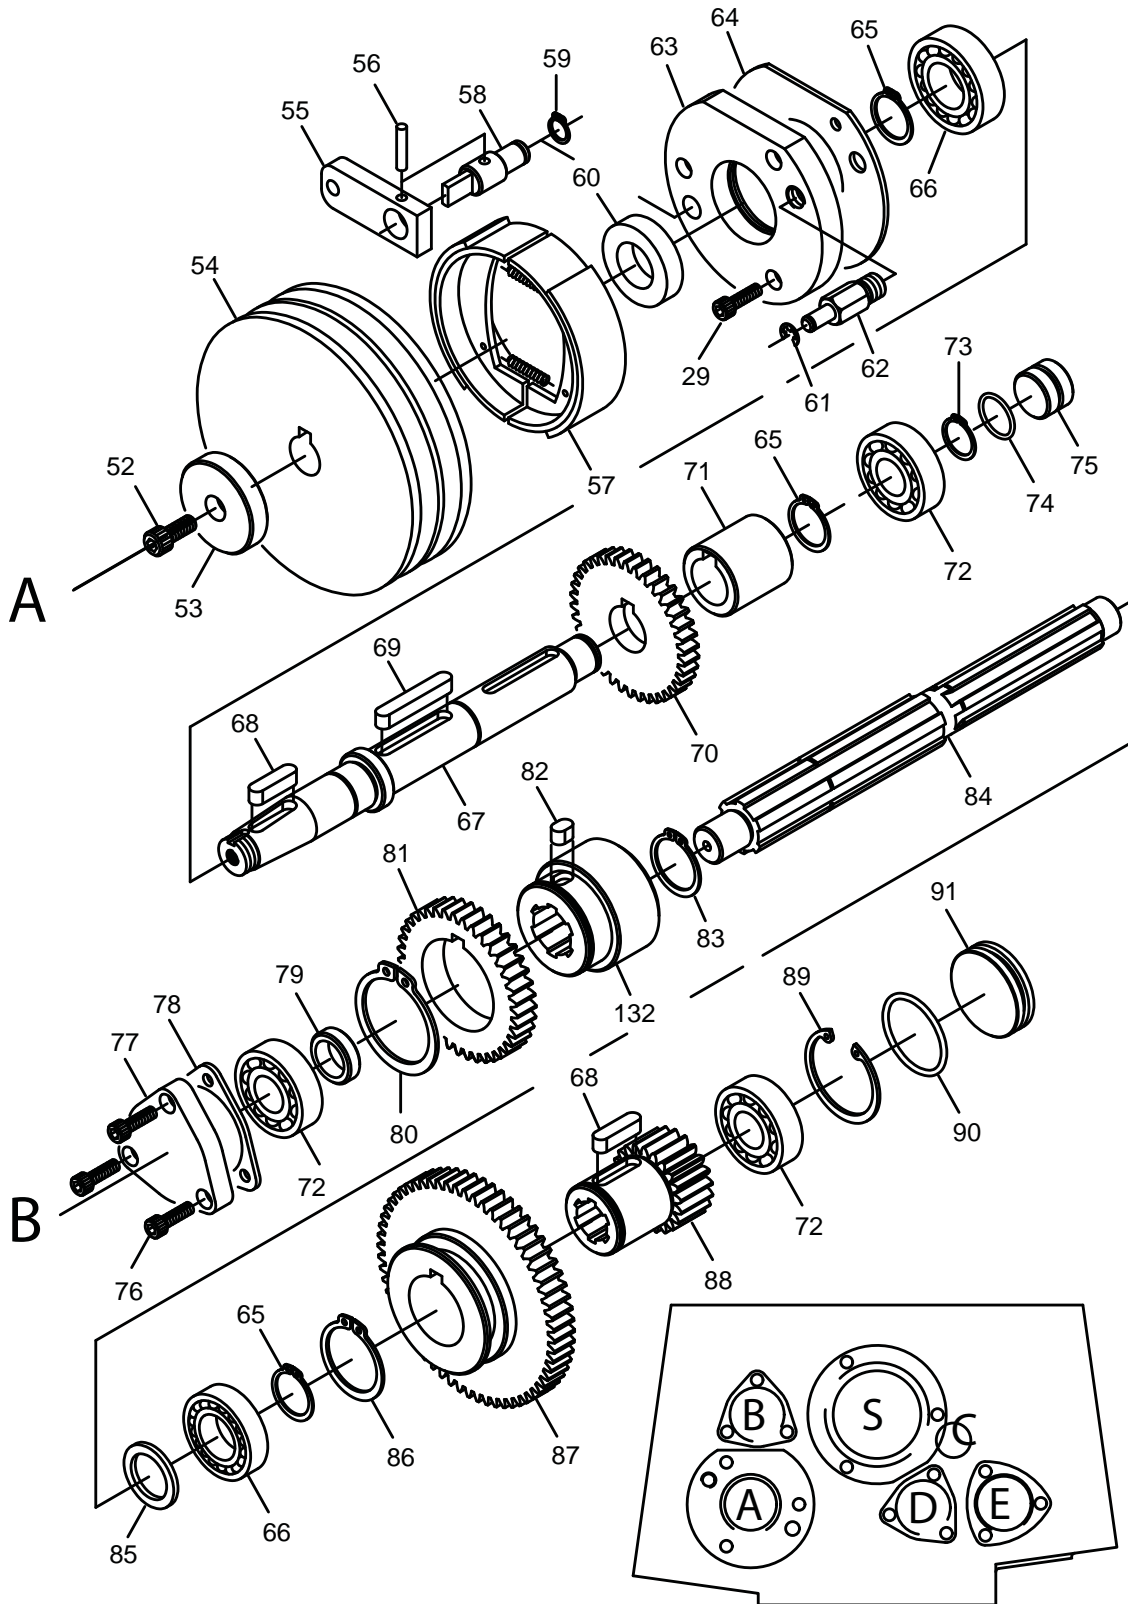

HEADSTOCK ASSEMBLY

HEADSTOCK ASSEMBLY

HEADSTOCK ASSEMBLY

HEADSTOCK ASSEMBLY PARTS LIST

Index No.	Part No.	Description	Size	Qty.
1	E1340VS-A01	Cover	355L*299W*30H	1
2	TS-1503081	Socket Head Cap Screw	M6*35mm	10
3	E1340VS-A03	Gasket		1
4	E1340VS-A04	O-Ring	11*16*2.5 mm.	1
5	E1340VS-A05	Key	4*10 mm.	2
6	E1340VS-A06	Shaft	Ø40*132L	1
7	E1340VS-A07	Pin	Ø10*19L	1
8	E1340VS-A08	Lever	Ø19.05	1
9	E1340VS-A09	Pin	5*30 mm.	3
10	E1340VS-A10	Bracket	30W*20T*125L Ø19.05	1
11	TS-1524011	Set Screw	M8*8mm	3
12	E1340VS-A12	Spring	1/4 in.*35mm.	2
13	SB-1/4	Ball Steel	1/4 in. dia.	2
14	TS-1523011	Set Screw	M6*6mm	5
15	E1340VS-A15	O-Ring	14*19*2.5 mm.	6
16	E1340VS-A16	Shaft	Ø3/4"*350L	2
17	E1340VS-A17	Shift Lever	Ø19.05	1
18	E1340VS-A18	Shift Fork	Ø19*26.5	1
19	TS-1503031	Socket Head Cap Screw	M6*12mm	7
20	E1340VS-A20	Washer	Ø5/8"Ø1/4"*3t	2
21	E1340VS-A21	Handle	Ø50*30L Ø12	2
22	E1340VS-A22	Lever	Ø1/2"*50L	2
23	E1340VS-A23	Handle	3/8 in.	3
	E1340VS-A23A	Handle Assy(including #22&23)		1
24	TS-1503101	Socket Head Cap Screw	M6*45mm	2
25	E1340VS-A25	Shaft		1
26	E1340VS-A26	O-Ring	24*30*3.0 mm.	2
27	E1340VS-A27	Main Casting	300L*420W*260H	1
27	E1440VS-A27	Main Casting	300L*420W*273H	1
28	E1340VS-A28	Cover	Ø120*Ø47*45W	1
29	TS-1503041	Socket Head Cap Screw	M6*16mm	12
30	E1340VS-A30	Collar		1
31	E1340VS-A31	Gear		1
32	E1340VS-A32	Speed Sensor	NPN	1
33	TS-1506041	Socket Head Cap Screw	M12*35mm	2
34	TS-1506051	Socket Head Cap Screw	M12*40mm	1
35	TS-1505041	Socket Head Cap Screw	M10*30mm	1
36	E1340VS-A36	Set-Over Pad	40*45*25h	1
37	E1340VS-A37	Screws	17*40L	2
38	E1340VS-A38	Collar	Ø19.05*44L Ø10	1
39	TS-1523041	Set Screw	M6*12mm	2
40	E1340VS-A40	Spring	3/8in *40mm.	2
41	SB-3/8	Ball Steel	3/8 in. dia.	2
42	E1340VS-A42	Lever	Ø1/2"*65L	3
	E1340VS-A42A	Handle Assy(including #23&42)		1