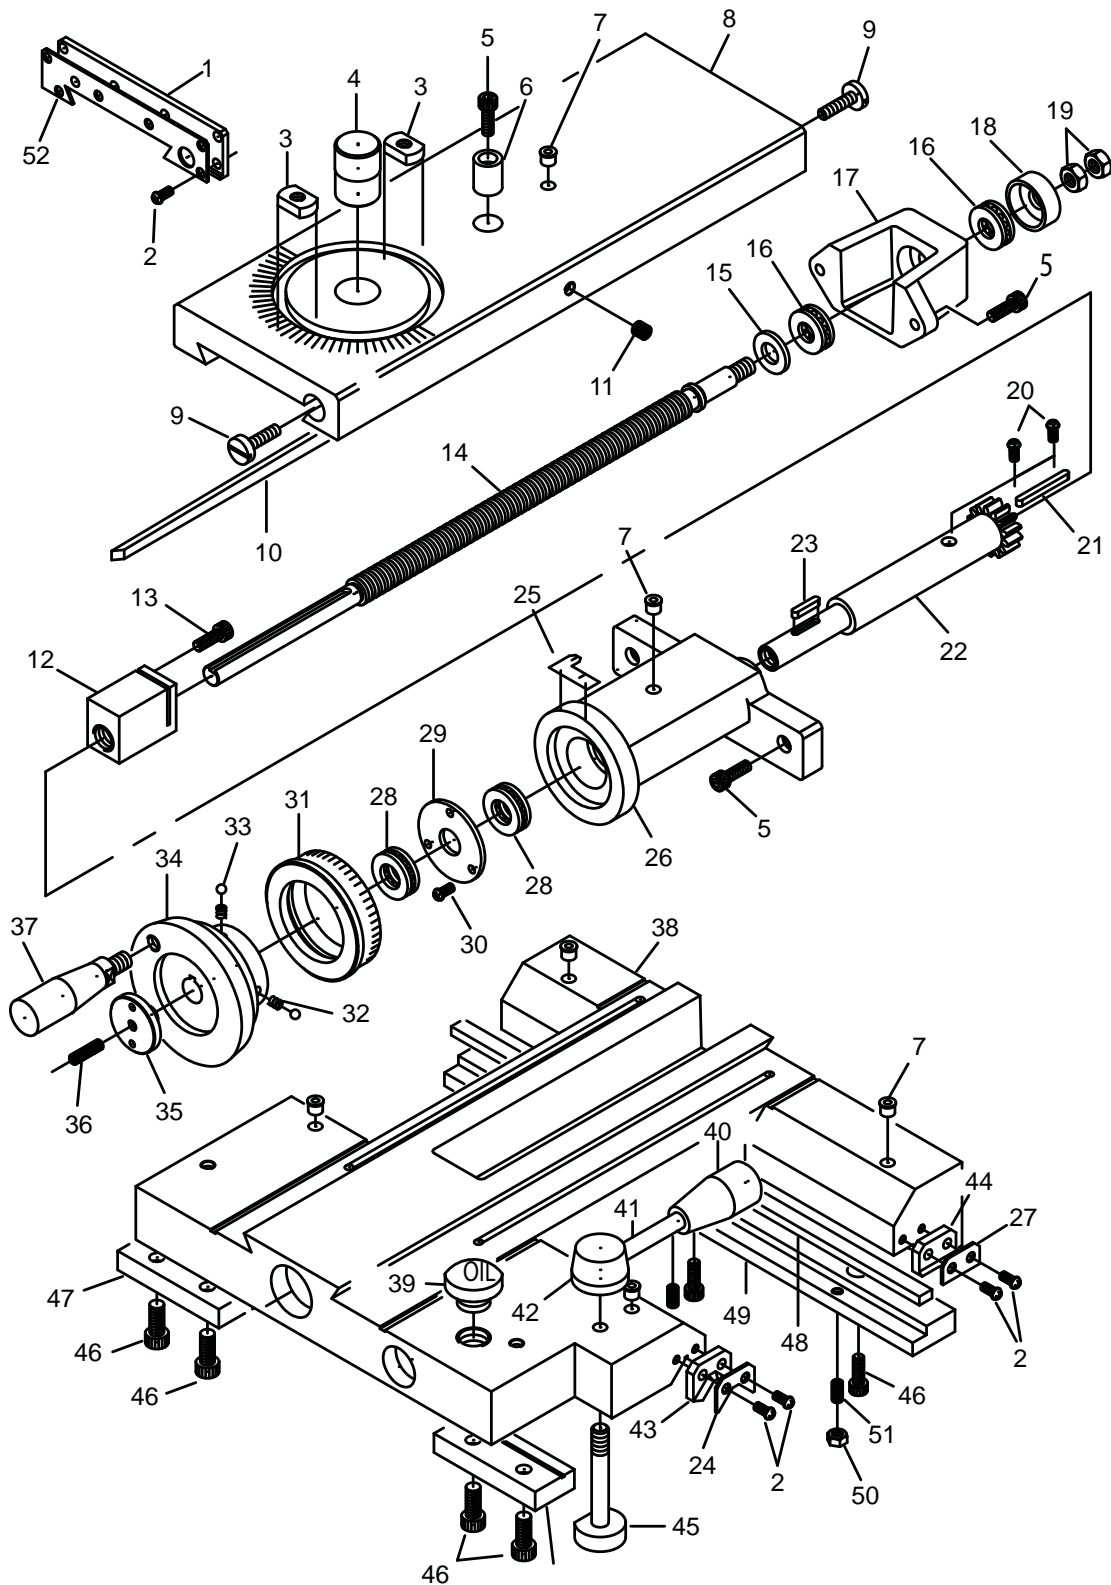

CARRIAGE ASSEMBLY

CARRIAGE ASSEMBLY PARTS LIST

Index No.	Part No.	Description	Size	Qty.
1	E1340VS-D01	Wiper	PVC	1
2	E1340VS-D02	Screw	3/16*3/8 in.	14
3	E1340VS-D03	Nut	6.5t*Ø7/8**14W	2
4	E1340VS-D04	Pirot	Ø25.4*35L	1
5	TS-1503051	Socket Head Cap Screw	M6*20mm	4
6	E1340VS-D06	Collar	Ø16*20L Ø1/4	1
7	E1340VS-D07	Oil	5/16 in.	6
8	E1340VS-D08	Cross-Slide	405L*130W*30H	1
8	E1440VS-D08	Cross-Slide		1
9	E1340VS-D09	Gib Screw	Ø5/8**30L	2
10	E1340VS-D10	Gib	15*23*460	1
11	TS-1524011	Set Screw	M8*8mm	1
12	E1340VS-D12	Nut	45L*25W*32h	1
13	TS-1503031	Socket Head Cap Screw	M6*12mm	1
14	E1340VS-D14	Screw	Ø5/8**430L 10TPI	1
	E1340VS-D12A	Nut Assembly (Includes #12-14)		1
15	E1340VS-D15	Washer	Ø25*1/2**3t	1
16	BB-51101	Thrust	NO. 51101	2
17	E1440VS-D17	Keep Ass'y		1
17	E1340VS-D17	Keep Ass'y	260L*35W*20t	1
18	E1340VS-D18	Bearing Cover	Ø31*Ø12*11.5L	1
19	TS-0561031	Nut	3/8 in.	1
20	E1340VS-D20	Nail	2 mm.	2
21	E1340VS-D21	Key	4*40 mm.	1
22	E1440VS-D22	Gear		1
22	E1340VS-D22	Gear	Ø32*139L	1
23	E1340VS-D23	Key	4*20 mm.	1
24	E1340VS-D24	Wiper		2
25	E1340VS-D25	Index Plate		1
26	E1440VS-D26	Keep Ass'y	Ø70*73L*Ø22	1
26	E1340VS-D26	Keep Ass'y		1
27	E1340VS-D27	Wiper		2
28	BB-51102	Thrust	NO. 51102	2
29	E1340VS-D29	Washer	Ø49.5*Ø16*36	1
30	TS-081F021	Screw	1/4*3/8 in.	3
31	E1340VS-D31	Index Ring	Ø73*Ø50*19.9L	1
32	E1340VS-D32	Spring	1/4 in.*20mm.	2
33	E1340VS-D33	Steel Ball	1/4 in.	2
34	E1340VS-D34	Handwheel	Ø90*Ø15*49L	1