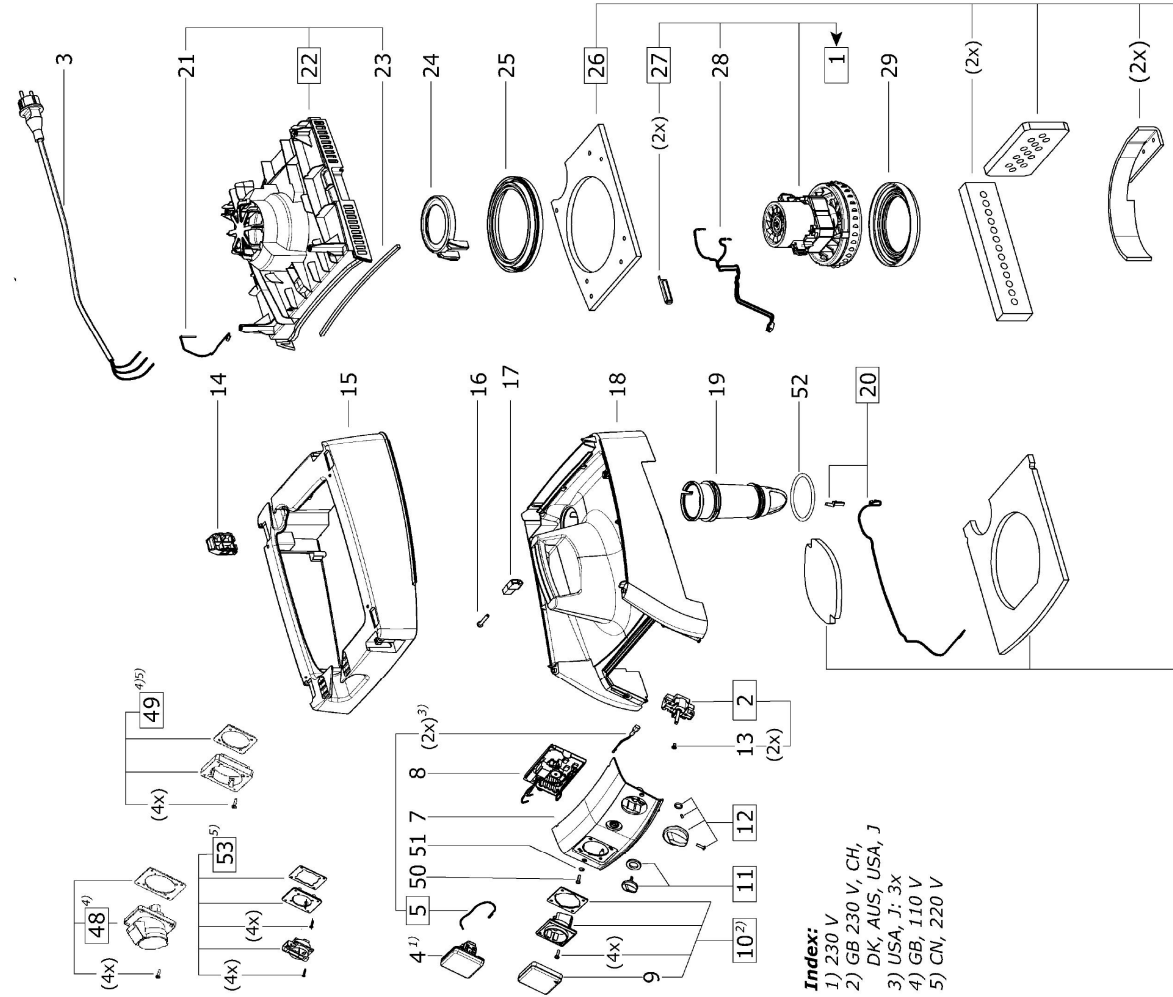

201470_USA - CT MIDI USA HEPA 120V R2

- Index:**
 1) 230 V
 2) GB 230 V, CH, DK, AUS, USA, J
 3) USA, J: 3x
 4) GB, 110 V
 5) CN, 220 V