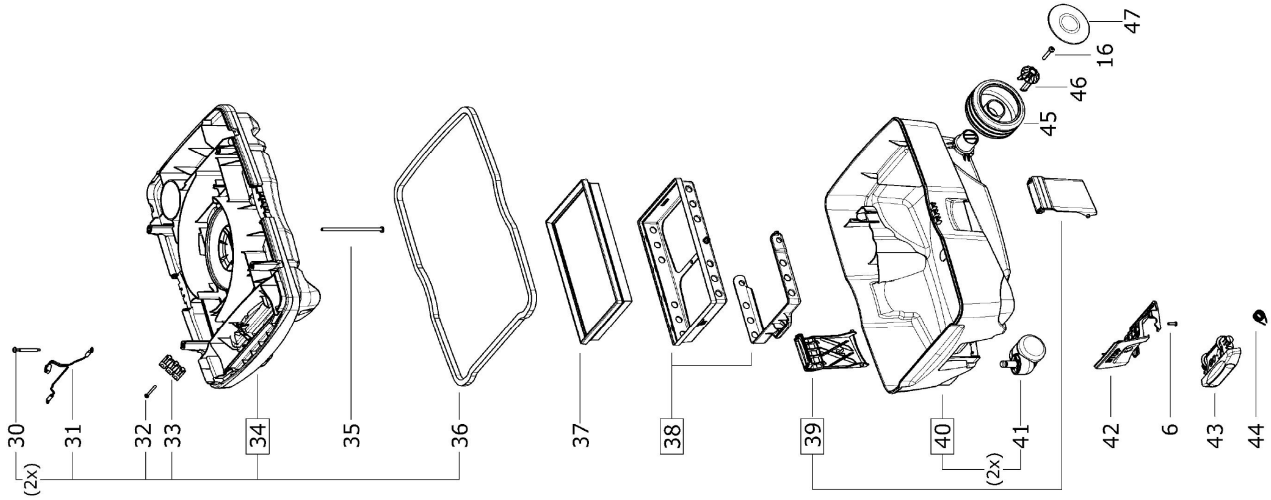

201470_USA - CT MIDI USA HEPA 120V R2

- Index:**
 1) 230 V
 2) GB 230 V, CH, DK, AUS, USA, J
 3) USA, J: 3x
 4) GB, 110 V
 5) CN, 220 V