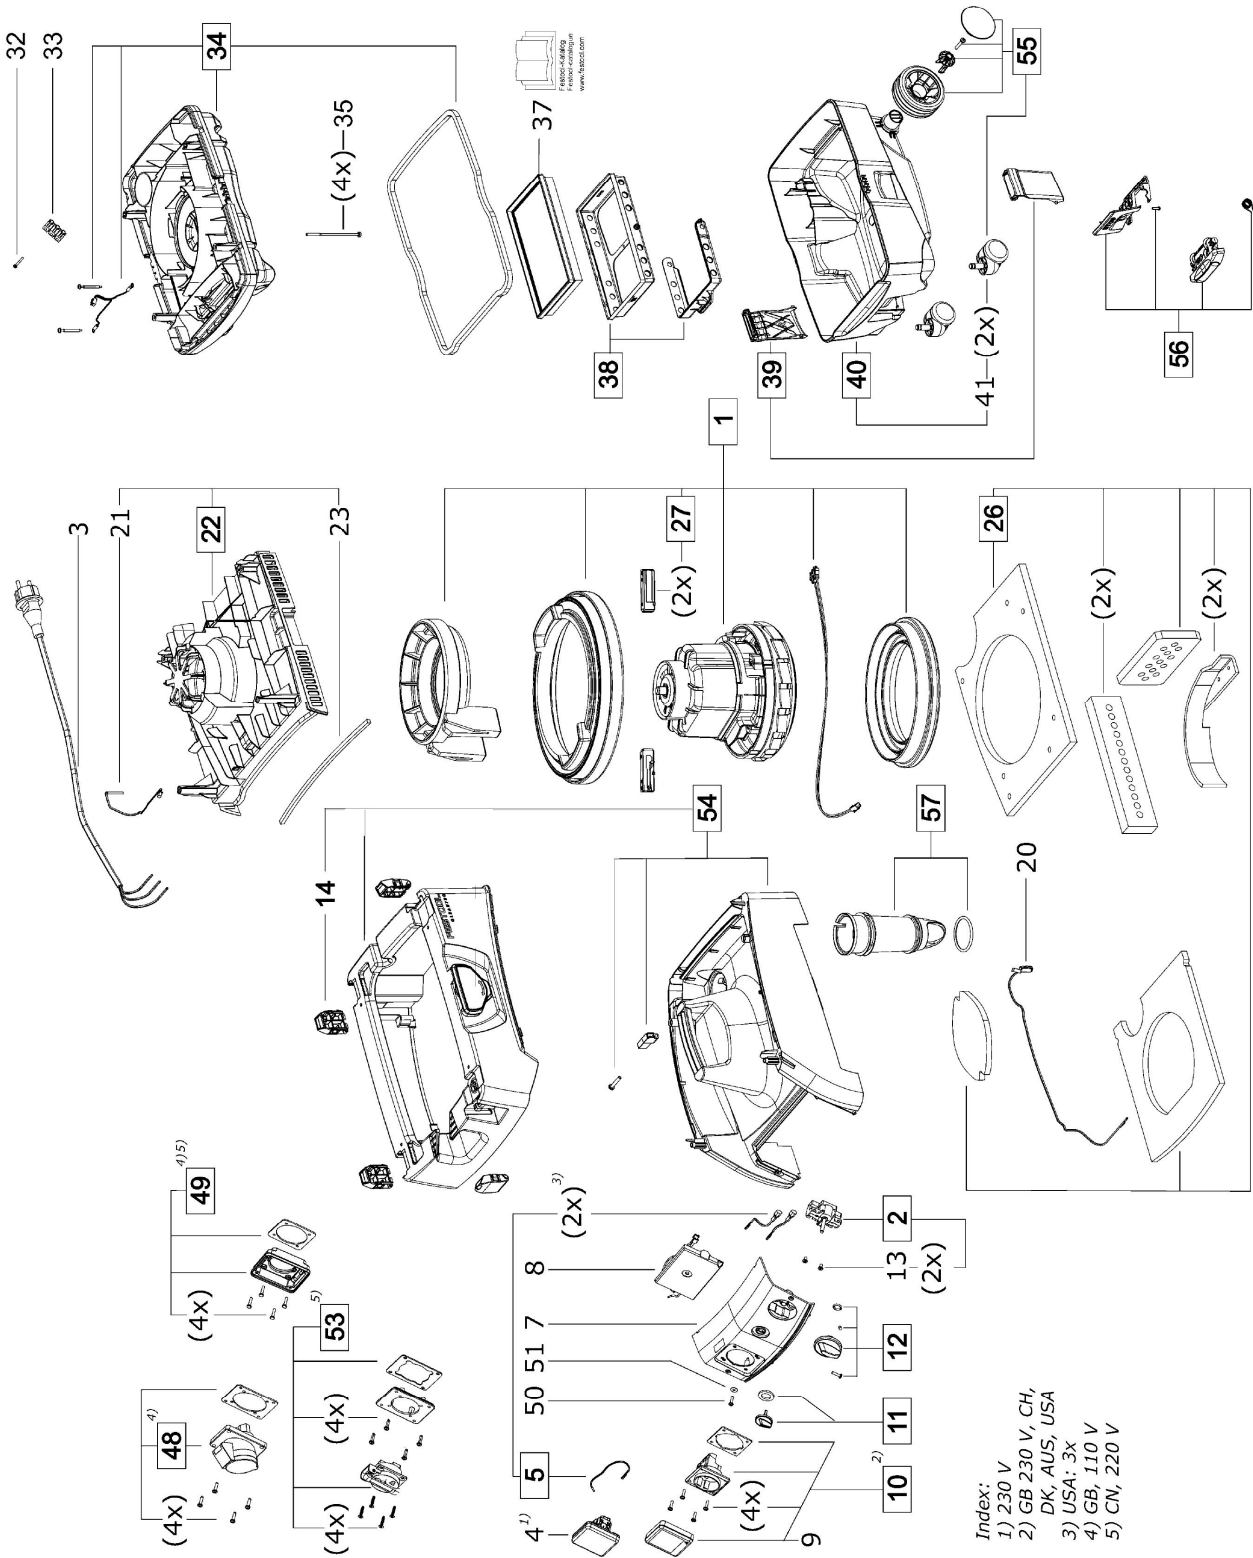

498250_USA - CT MIDI USA 120V

- Index:
 1) 230 V
 2) GB 230 V, CH, DK, AUS, USA
 3) USA: 3x
 4) GB, 110 V
 5) CN, 220 V