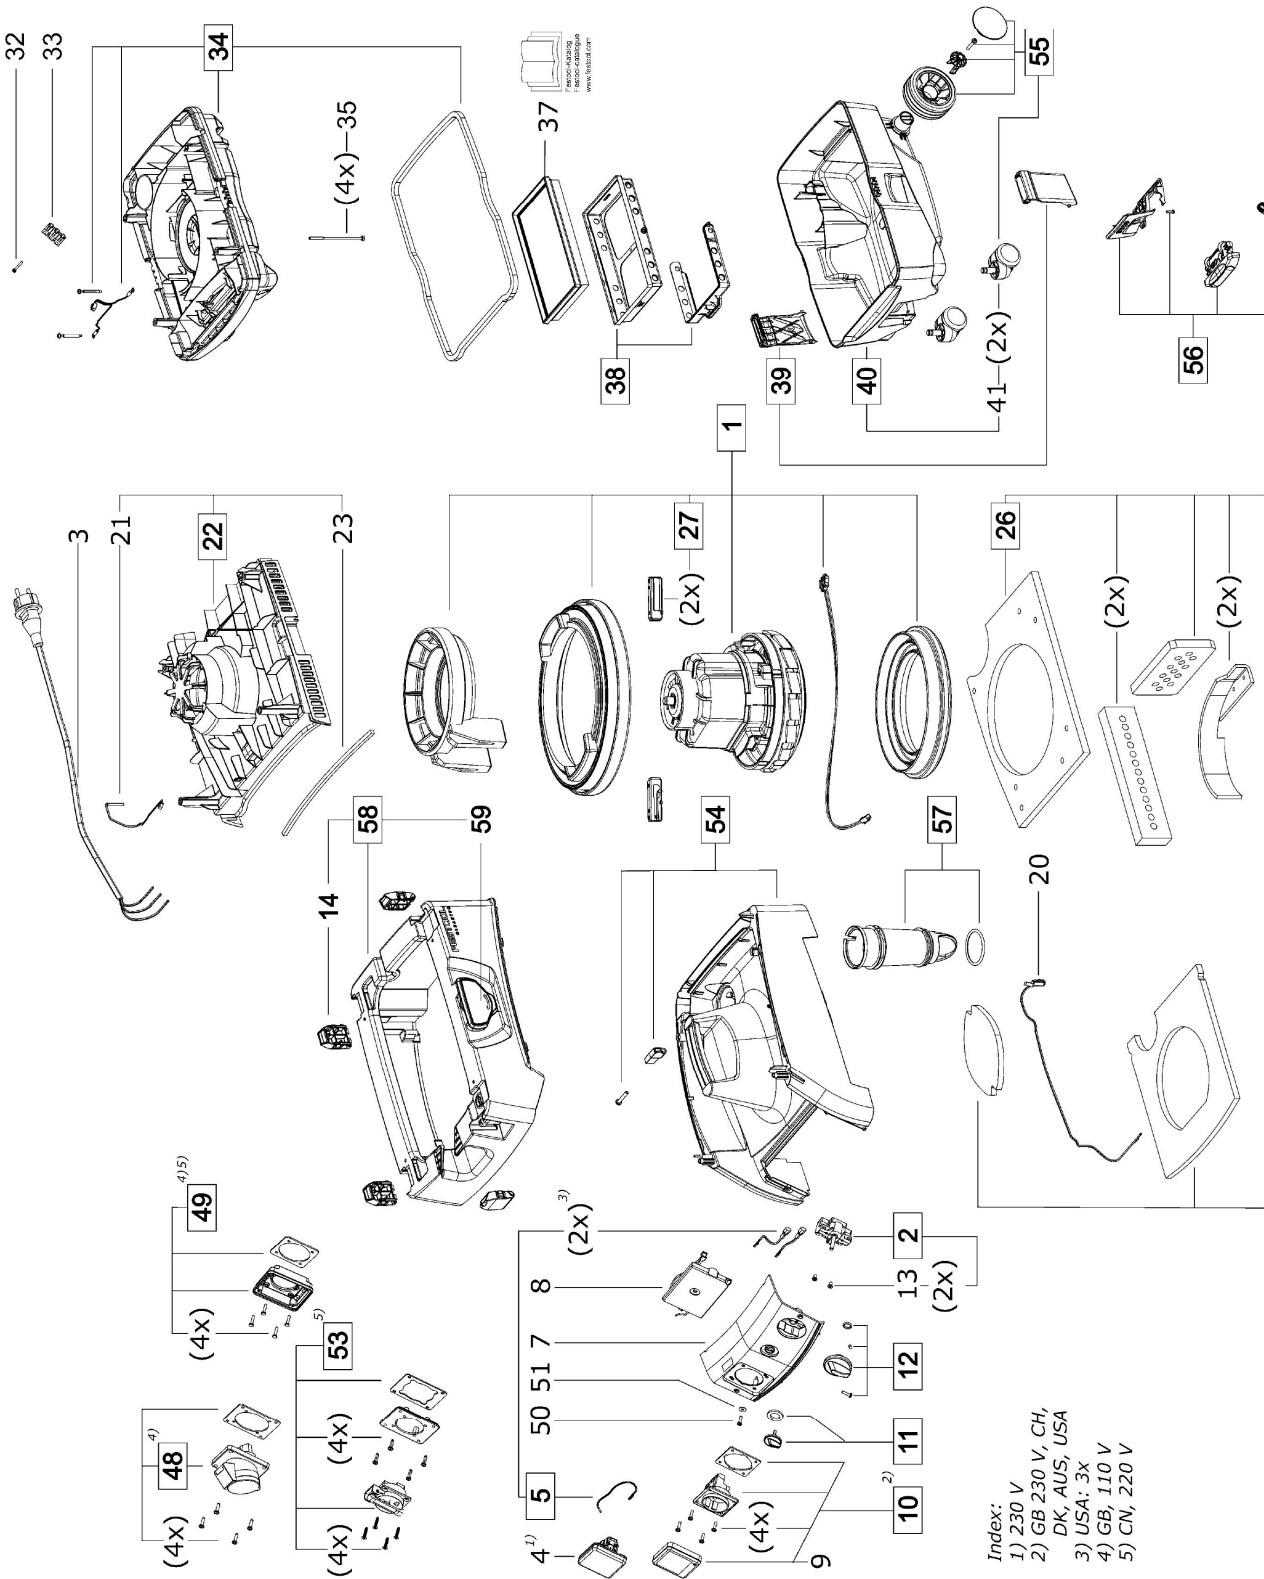

499605\_USA - CT MIDI USA HEPA 120V R

- Index:
- 1) 230 V
  - 2) GB 230 V, CH, DK, AUS, USA
  - 3) USA: 3x
  - 4) GB, 110 V
  - 5) CN, 220 V