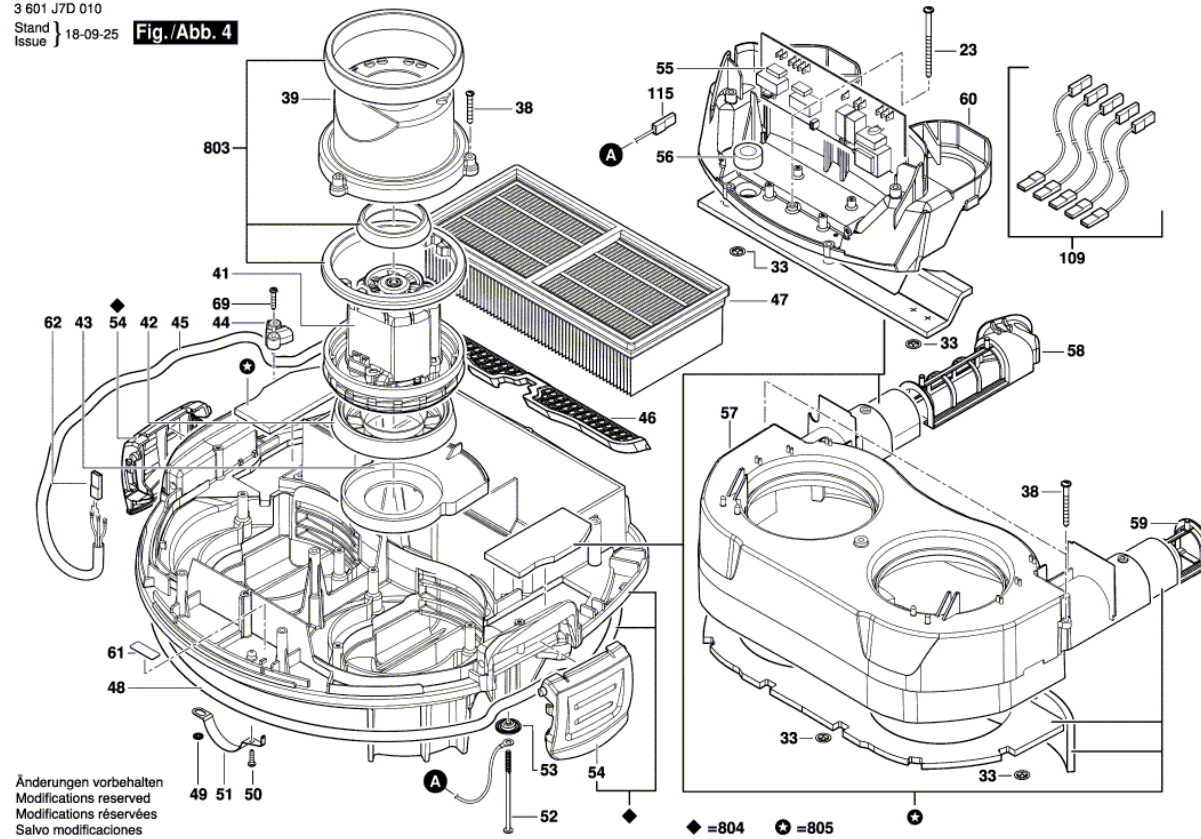

Illustration - Type - E

3 601 J7D 010
Stand } 18-09-25
Issue }

Fig./Abb. 4

Änderungen vorbehalten
Modifications reserved
Modifications réservées
Salvo modificaciones