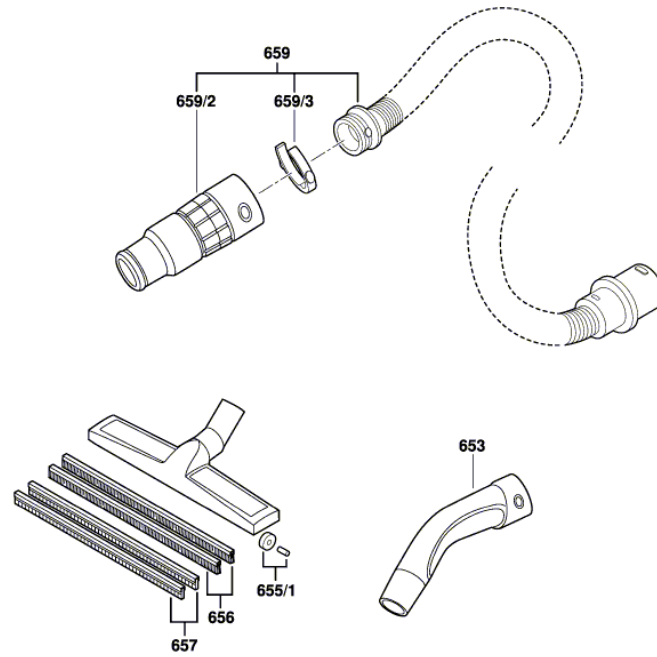

Illustration - Type - E

3 601 J7D 010
Stand } 18-09-25
Issue } **Fig./Abb. 5**

Änderungen vorbehalten
Modifications reserved
Modifications réservées
Salvo modificaciones