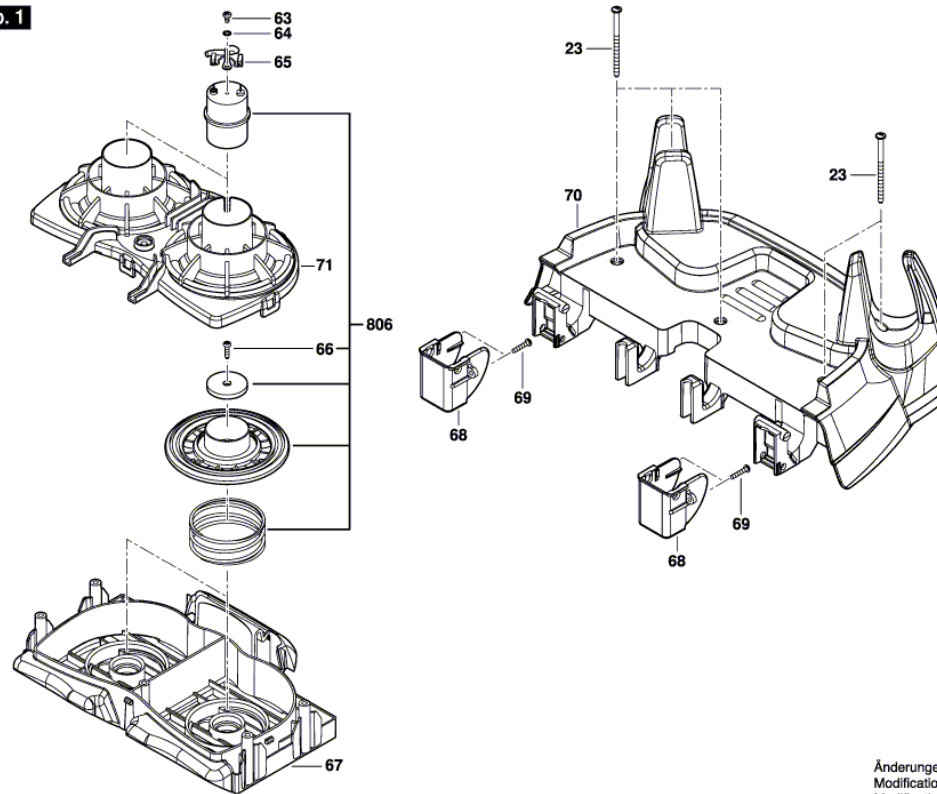

BOSCH

Vacuum unit

GAS20-17AH | 3 601 J7D 010

Table of Content

Spare parts list.....	2
Illustration - Type.....	6

Illustration - Type - E

3 601 J7D 010
 Stand } 18-09-25
 Issue } **Fig./Abb. 1**

Änderungen vorbehalten
 Modifications reserved
 Modifications réservées
 Salvo modificaciones