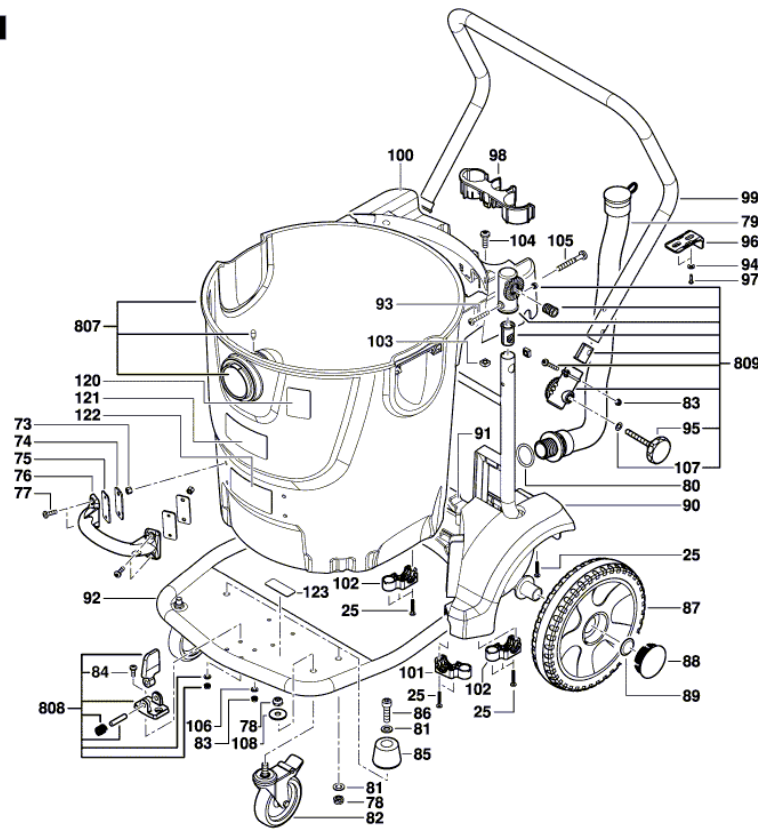

Illustration - Type - E

3 601 J7D 010
Stand } 18-09-25
Issue } **Fig./Abb. 3**

Änderungen vorbehalten
Modifications reserved
Modifications réservées
Salvo modificaciones