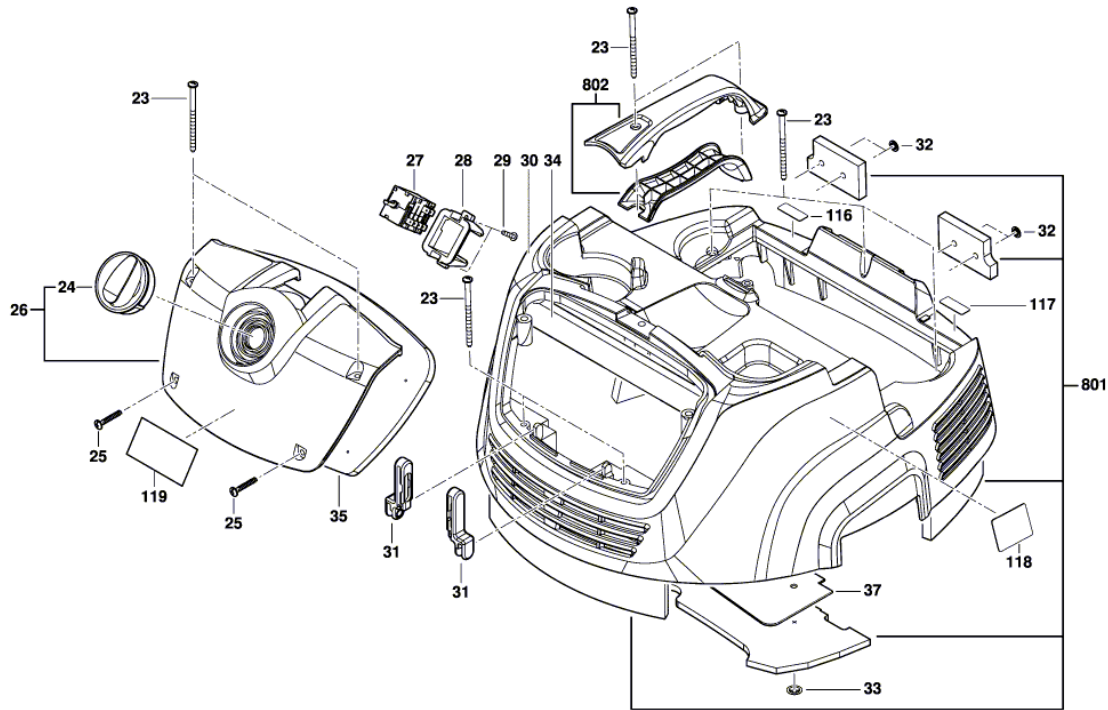

Illustration - Type - E

3 601 J7D 010
Stand } 18-08
Issue } 18-10-08 **Fig./Abb. 2**

Änderungen vorbehalten
Modifications reserved
Modifications réservées
Salvo modificaciones