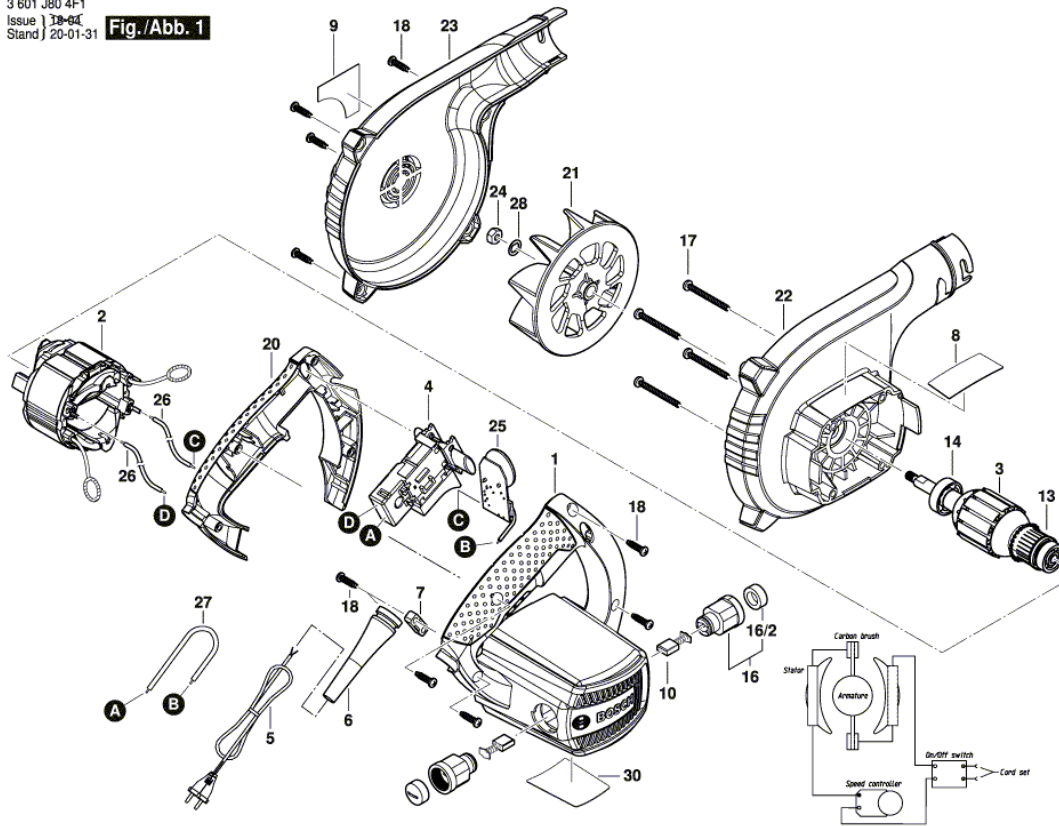

Spare parts list

Item	Part Number	Description
1	1 605 108 29B	Motor Housing
2	1 604 220 439	Field 220-240V
3	1 604 010 B1G	Armature 220-230V
4	2 607 200 637	On-Off Switch
5	1 604 460 245	Power supply cord CN 2,65m 2 x 0,75mm H05 VV-F
6	2 600 703 017	Grommet Ø6,4-Ø7,2x76 MM
7	2 601 035 001	Cable Clip
10	1 604 321 129	Carbon Brush
13	1 900 905 018	Ball Bearing 7x22x7
14	1 900 905 025	Ball Bearing 9x26x8
16	1 600 A00 187	Brush Holder
16/2	F 002 G31 065	Insulating Cap
17	2 914 201 712	Screw 4x40MM
18	F 002 G31 025	Screw
20	1 605 132 159	Handle
21	1 606 610 156	Fan
22	1 600 A00 15N	Fan Housing
23	1 600 A00 15P	Fan Cover
24	1 613 300 006	Hex Nut M6
25	1 607 233 593	Controller
26	1 600 A00 FT2	Connecting Cable
28	1 600 100 036	Cover Disc
30	1 601 118 N89	Warning Plate
650	1 605 190 265	Nozzle
651	1 605 411 034	Dust Bag
653	1 619 PA9 088	Extension Tube
654	1 619 PA9 089	Nozzle
655	1 619 PA9 228	Flexible Connection
656	1 619 PA9 087	Nozzle
657	1 600 A01 595	Adapter

Illustration - Type - E

3 601 J80 4F1
Issue | 18-01
Stand | 20-01-31 **Fig./Abb. 1**