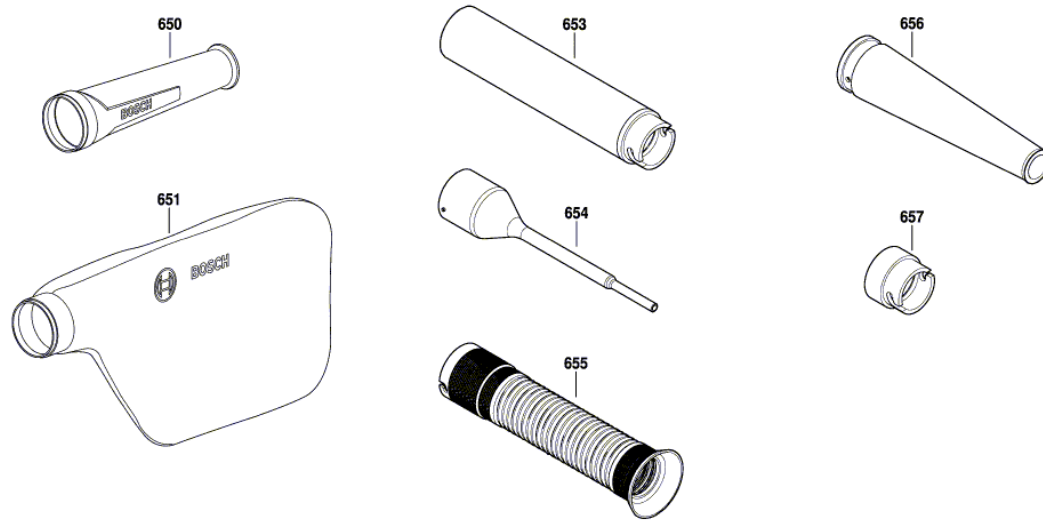

Illustration - Type - E

3 601 J80 4F1
Issue | 18-04-25
Stand | **Fig. /Abb. 2**

Änderungen vorbehalten
Modifications reserved
Modifications réservées
Salvo modificaciones