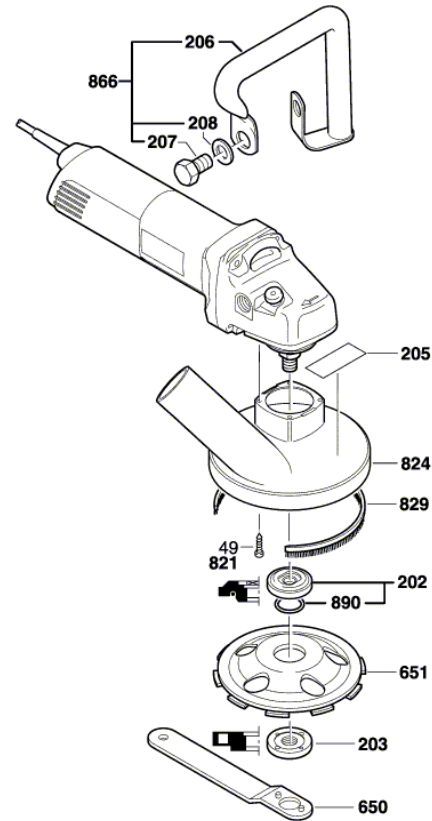

Illustration - Type - E

0 601 773 703 / 743

Stand | 04-01
issue | 04-03-10

Fig./Abb. 2