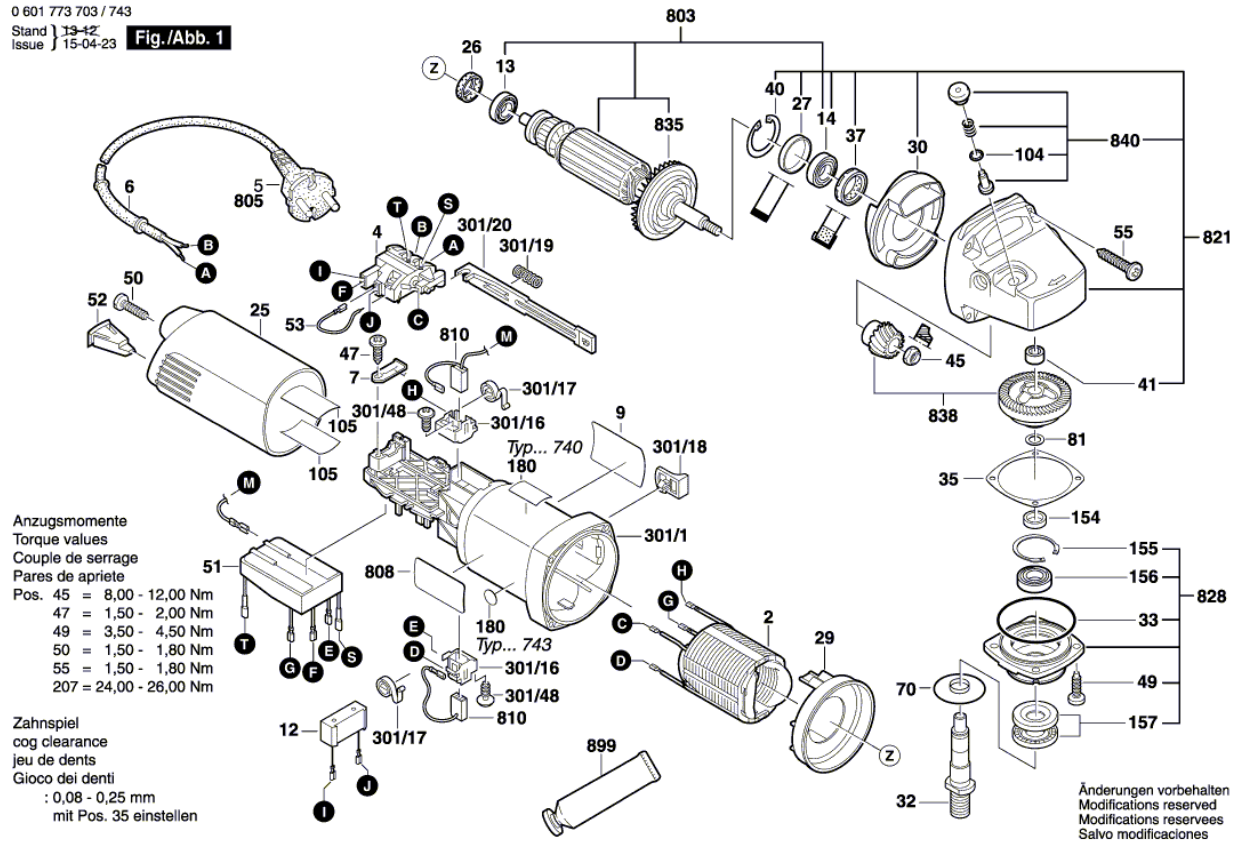

BOSCH

Concrete Grinder

GBR 14 CA | 0 601 773 703

Table of Content

Spare parts list.....	2
Illustration - Type.....	4

Illustration - Type - E

0 601 773 703 / 743
 Stand | 19+Z
 Issue | 15-04-23 **Fig./Abb. 1**

Illustration - Type - E

0 601 773 703 / 743

Stand | 04-01
issue | 04-03-10

Fig./Abb. 2

Änderungen vorbehalten
Modifications reserved
Modificaciones reservadas
Salvo modificaciones

Illustration - Type - E

0 601 773 703 / 743