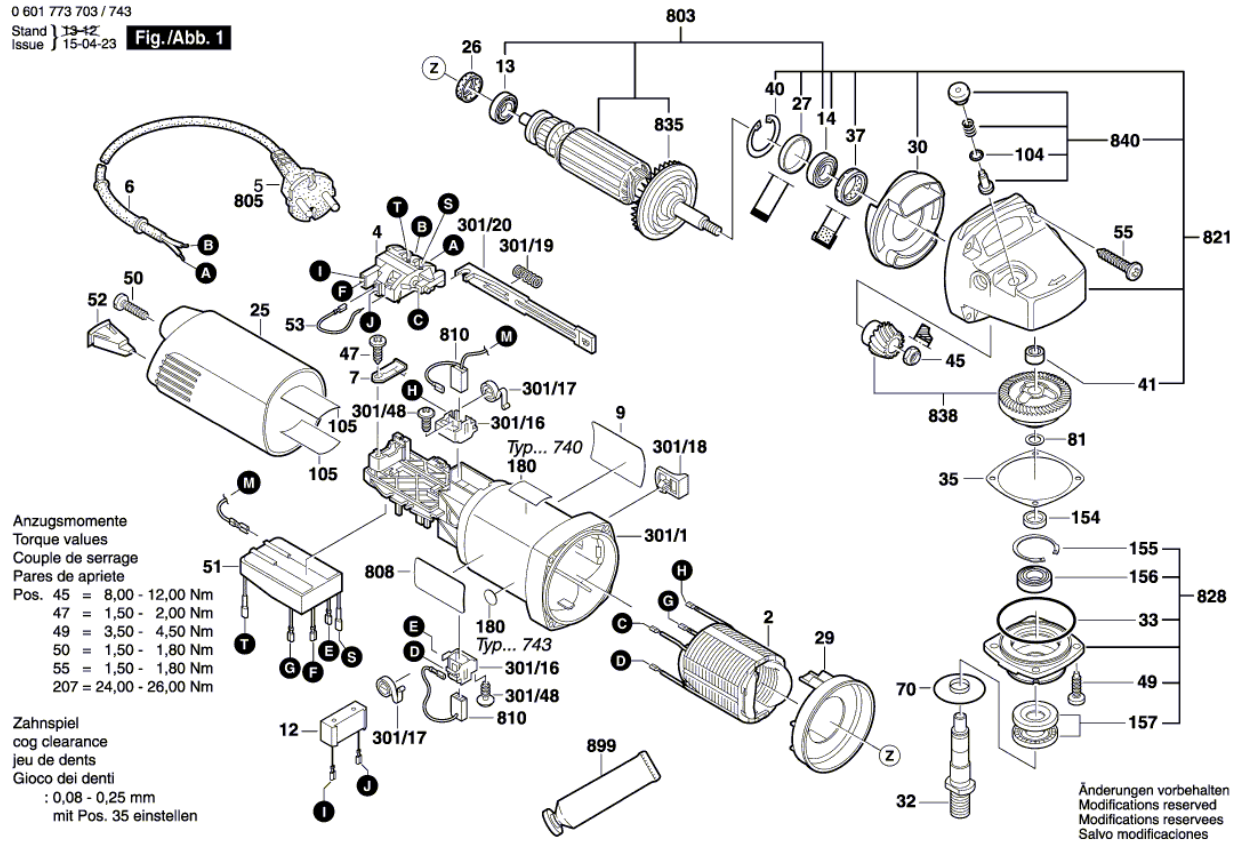

BOSCH

Concrete Grinder

GBR 14 CA | 0 601 773 706

Table of Content

Spare parts list.....	2
Illustration - Type.....	4

Illustration - Type - E

0 601 773 703 / 743
 Stand | 19+Z
 Issue | 15-04-23 **Fig./Abb. 1**

Illustration - Type - E

0 601 773 703 / 743

Stand | 04-01
issue | 04-03-10

Fig./Abb. 2

Änderungen vorbehalten
Modifications reserved
Modificaciones reservadas
Salvo modificaciones

Illustration - Type - E

0 601 773 703 / 743