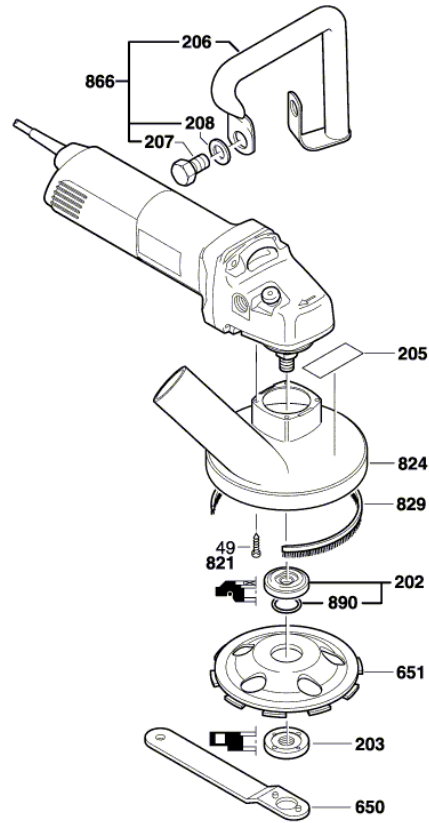

Illustration - Type - E

0 601 773 703 / 743

Stand | 04-01
issue | 04-03-10

Fig./Abb. 2