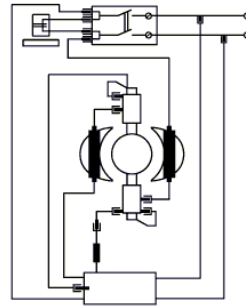

Illustration - Type - E

0 601 773 703 / 743

Stand | 04-01
issue | 04-03-10

Fig./Abb. 2