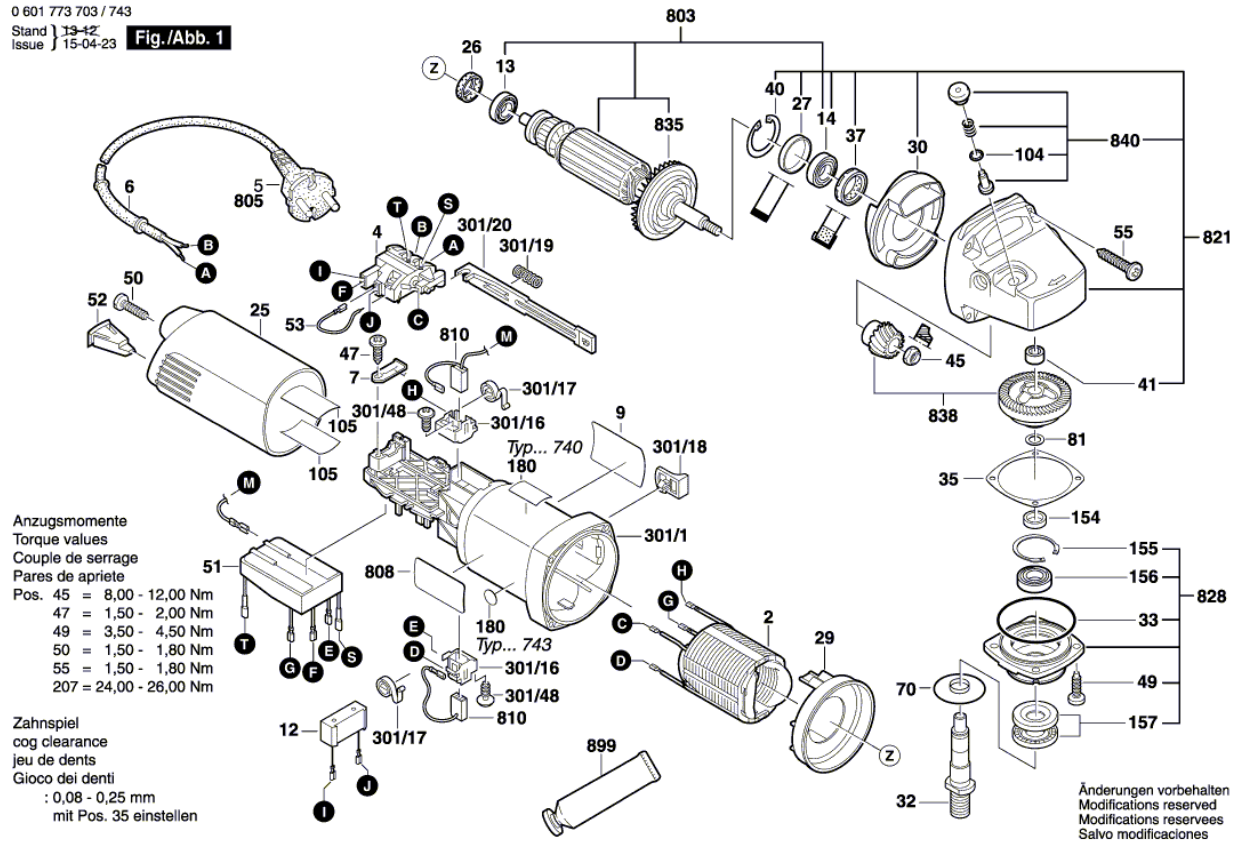

BOSCH

Concrete Grinder

GBR 14 CA | 0 601 773 714

Table of Content

Spare parts list.....	2
Illustration - Type.....	4

Illustration - Type - E

0 601 773 703 / 743
 Stand | 19+Z
 Issue | 15-04-23 **Fig./Abb. 1**

Illustration - Type - E

0 601 773 703 / 743

Stand | 04-01
issue | 04-03-10

Fig./Abb. 2

Änderungen vorbehalten
Modifications reserved
Modificaciones reservadas
Salvo modificaciones

Illustration - Type - E

0 601 773 703 / 743