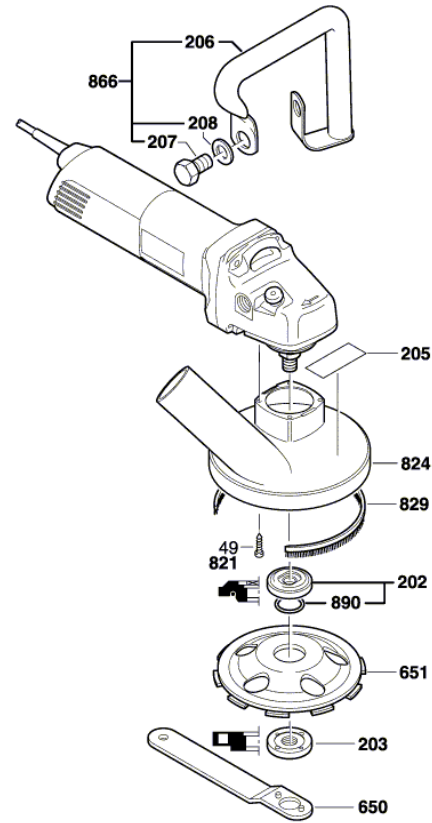

Illustration - Type - E

0 601 773 703 / 743

Stand | 04-01
issue | 04-03-10

Fig./Abb. 2