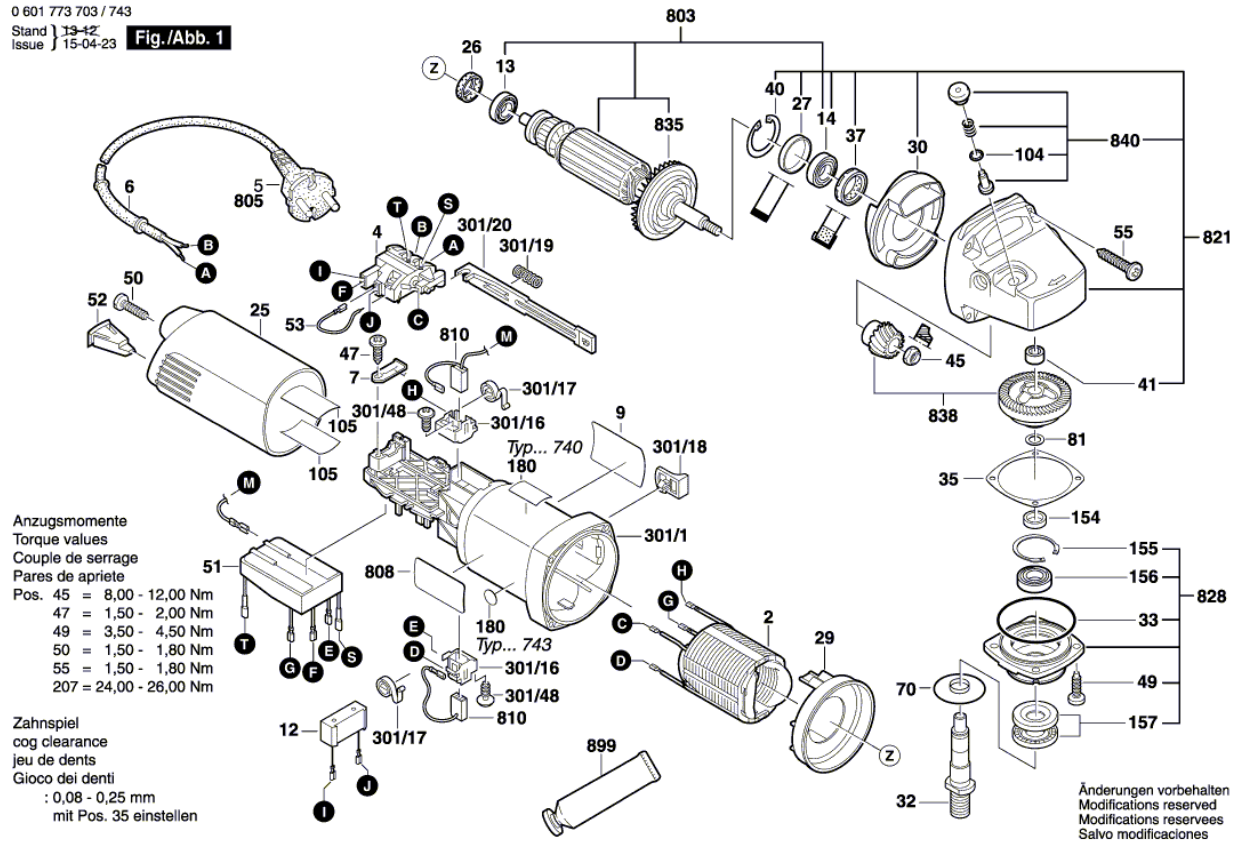

BOSCH

Concrete Grinder

GBR 14 CA | 0 601 773 732

Table of Content

Spare parts list.....	2
Illustration - Type.....	4

Illustration - Type - E

0 601 773 703 / 743
 Stand | 19+Z
 Issue | 15-04-23 **Fig./Abb. 1**

Illustration - Type - E

0 601 773 703 / 743

Stand | D4-G1
issue | 04-03-10

Fig./Abb. 2

Änderungen vorbehalten
Modifications reserved
Modificaciones reservadas
Salvo modificaciones

Illustration - Type - E

0 601 773 703 / 743