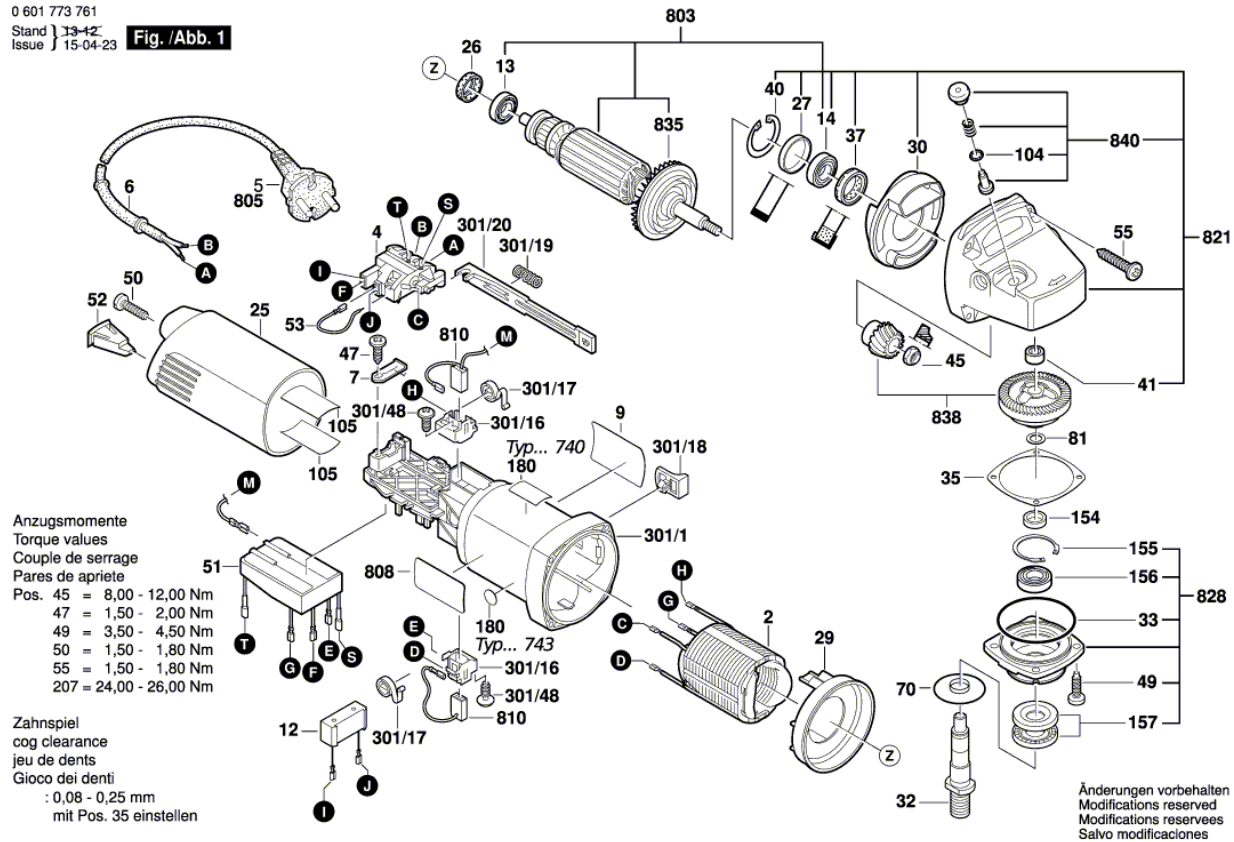

BOSCH

Concrete Grinder

GBR 14 CA | 0 601 773 762

Table of Content

Spare parts list.....	2
Illustration - Type.....	4

Illustration - Type - E

0 601 773 761
 Stand | 13-12
 Issue | 15-04-23 **Fig./Abb. 1**

Illustration - Type - E

0 601 773 761
Stand | D4-03
issue | 10-05-10 **Fig./Abb. 2**

Änderungen vorbehalten
Modifications reserved
Modificaciones reservadas
Salvo modificaciones

Illustration - Type - E

0 601 773 761
 Stand | 10-07
 issue | 10-05-10 **Fig./Abb. 3**