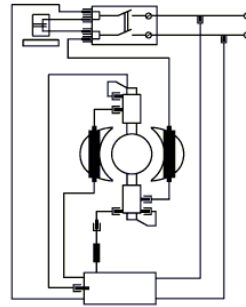

Illustration - Type - E

0 601 773 761
Stand | D4-03
issue | 10-05-10 **Fig./Abb. 2**