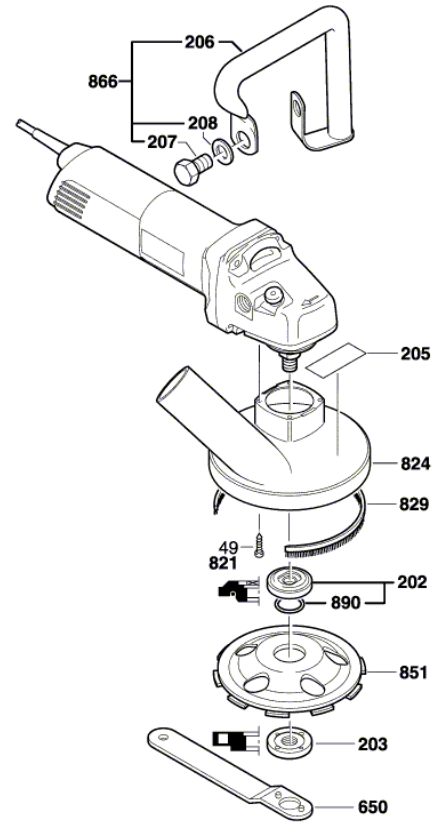

Illustration - Type - E

0 601 773 761
Stand | D4-03
issue | 10-05-10 **Fig./Abb. 2**