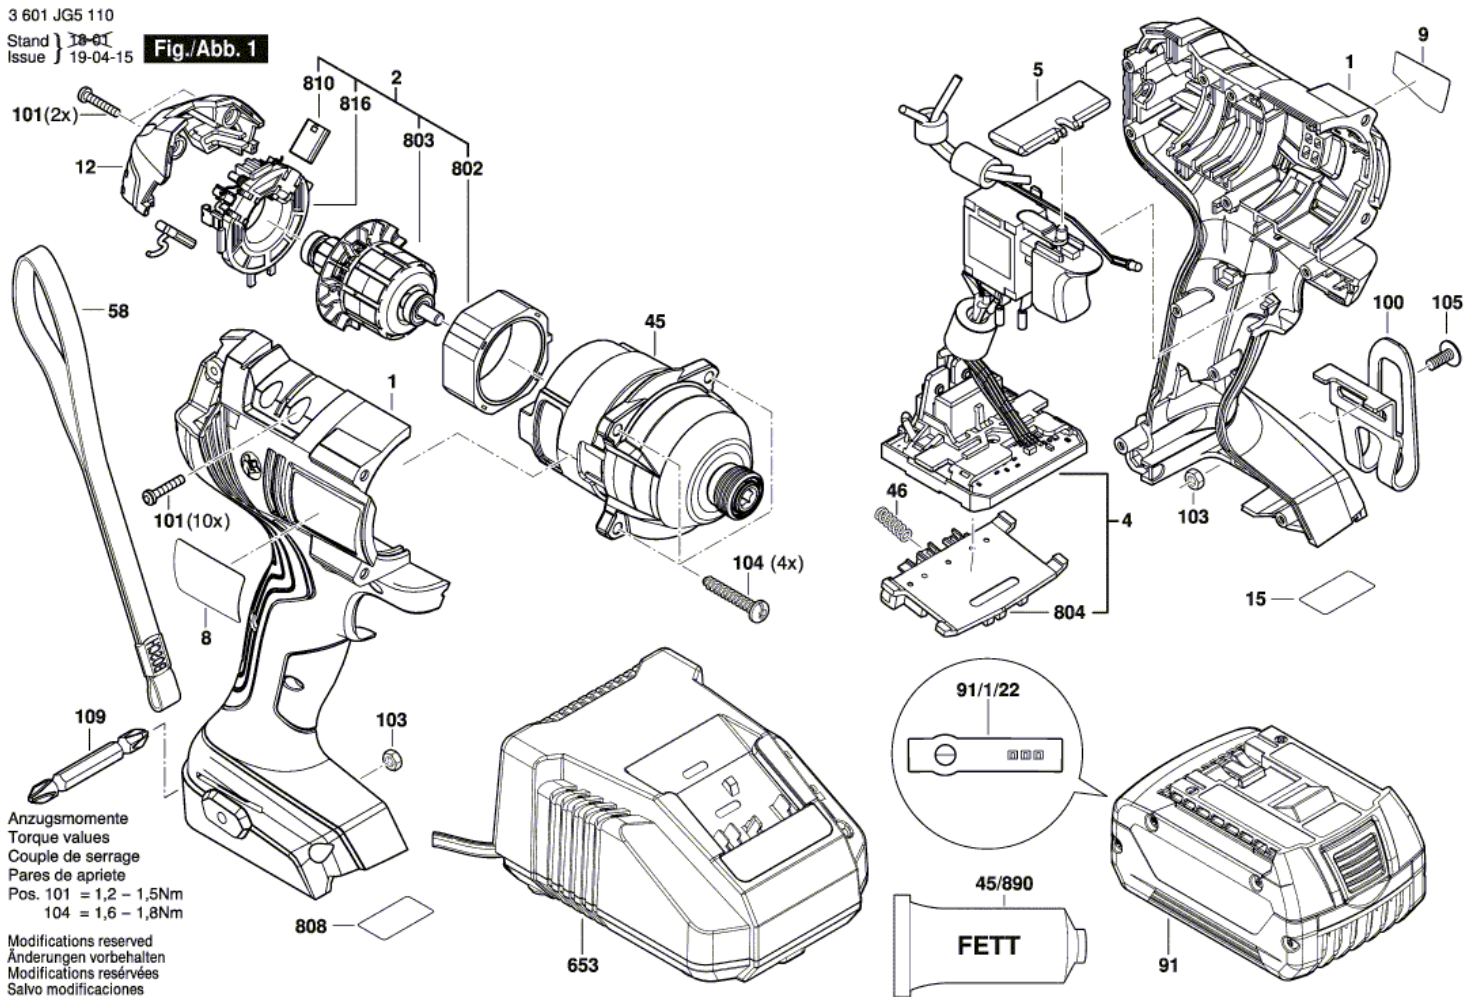

Impact Wrench - 3 601 JG5 110 - GDR18V-1400

www.powertools-aftersaleservice.com

BOSCH

Item	Part Number	Description	Illustration	Price	Quantity	Price Group
	1 2 609 101 686	Housing	1	-,-	1	28
	2 1 607 022 67M	DC motor	1	-,-	1	41
	4 1 600 A01 31F	Electronics Module	1	-,-	1	40
	5 2 609 100 698	Button	1	-,-	1	12
	8 1 600 A01 4AW	Warning Label	1	-,-	1	13
	9 1 601 11C 28Z	Manufacturer's nameplate	1	-,-	1	13
	12 2 609 101 783	Cover	1	-,-	1	12
	15 2 609 134 175	Reference Plate	1	-,-	1	13
	45 1 600 A00 P1V	Gear Box	1	-,-	1	42
45/890	1 600 A00 2NE	Grease Tube 45 ml	1	-,-	1	32
	46 1 609 280 477	Compression Spring	1	-,-	1	11
	58 2 609 100 301	Strap	1	-,-	1	13
	91 1 607 A35 0BM	Battery Pack BAT612 18V 2.0Ah Li SCM	1	-,-	1	42
	91 2 607 336 819	Battery Pack USA BAT620 18V 4,0Ah	1	-,-	1	51
91/1/22	2 601 115 537	Sticker	1	-,-	1	13
	100 2 609 111 584	Clip	1	-,-	1	15
	101 2 609 110 201	Torx Flat-Head Screw 3x16	1	-,-	12	10
	103 2 609 110 835	Nut	1	-,-	2	11
	104 2 603 490 023	Torx Oval-Head Screw 4x20	1	-,-	4	10
	105 2 609 110 834	Screw	1	-,-	1	11
	109 2 609 110 343	Screwdriver Blade	1	-,-	1	13
653	2 607 225 429	Fast Charger USA 120/10,8-18V, 1h	1	-,-	1	41
	802 1 600 A00 3V5	Stator	1	-,-	1	30
	803 1 600 A01 5UW	Rotor	1	-,-	1	34
	804 1 609 280 478	Contact retainer	1	-,-	1	26
	808 1 601 11A 5G1	Nameplate	1	-,-	1	13
	810 1 607 014 18R	Carbon-Brush Set	1	-,-	1	21
	816 1 600 A01 1KB	Brush Holder	1	-,-	1	26