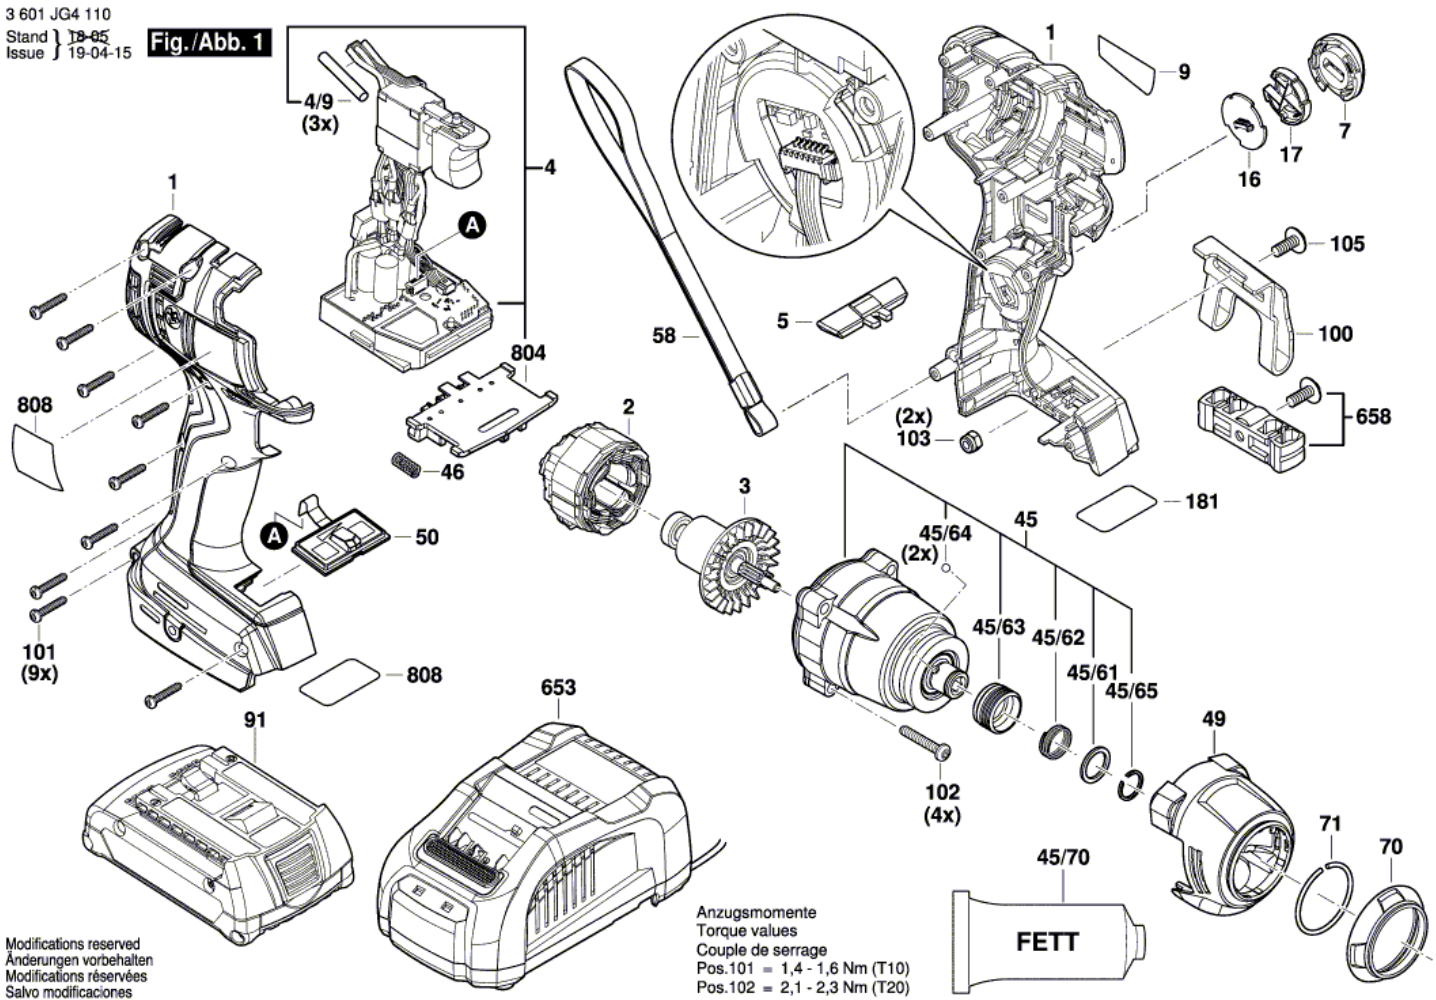

## Impact Wrench - 3 601 JG4 110 - GDR 18V-1800C

www.powertools-aftersaleservice.com

**BOSCH**

Item	Part Number	Description	Illustration	Price	Quantity	Price Group
1	1 605 806 5CZ	Housing	1	-,-	1	28
2	1 619 P14 412	Stator	1	-,-	1	34
3	1 619 P14 405	Rotor	1	-,-	1	33
4	1 607 233 5EV	Electronics Module	1	-,-	1	46
4/9	1 600 712 03S	Shrinkable Tube	1	-,-	3	10
5	1 600 A01 1KN	Changeover Lever	1	-,-	1	10
7	1 600 A00 RU8	Cover unit	1	-,-	1	12
9	1 601 11C 28N	Manufacturer's nameplate	1	-,-	1	13
16	1 607 503 333	Printed-Board Assembly	1	-,-	1	24
17	1 600 A00 M53	Cover Panel	1	-,-	1	10
45	1 600 A01 1PP	Gear Box	1	-,-	1	42
45/61	1 600 A00 ZP4	Washer	1	-,-	1	10
45/62	0 618 800 04V	Compression Spring	1	-,-	1	10
45/63	0 618 800 04S	Sleeve	1	-,-	1	10
45/64	1 600 A00 F4A	steel ball	1	-,-	2	10
45/65	0 618 800 04U	Retaining ring	1	-,-	1	10
45/70	1 600 A00 2NE	Grease Tube 45 ml	1	-,-	1	32
46	1 609 280 477	Compression Spring	1	-,-	1	11
49	1 600 A00 J37	Cover	1	-,-	1	20
50	1 600 A01 3BB	Keyboard	1	-,-	1	22
58	1 600 A01 902	Strap	1	-,-	1	13
70	1 600 A01 1DL	Protective Cap	1	-,-	1	11
71	1 604 601 037	Retaining ring	1	-,-	1	10
91	1 607 A35 0AP	Battery Pack GBA 18V40 4.0Ah ProCore SCM	1	-,-	1	48
100	2 609 111 584	Clip	1	-,-	1	15
101	2 609 110 201	Torx Flat-Head Screw 3x16	1	-,-	9	10
102	0 618 800 04W	Torx Flat-Head Screw	1	-,-	4	10
103	2 609 110 835	Nut	1	-,-	2	11
105	2 609 110 834	Screw	1	-,-	1	11
181	1 600 A01 4J4	Warning Label	1	-,-	1	13
653	2 607 225 927	Charger USA BC 1880 CV 13,3-18V/120V	1	-,-	1	47
658	2 609 199 748	Bit holder	1	-,-	1	12
804	1 609 280 820	Contact retainer 18V	1	-,-	1	18

Item	Part Number	Description	Illustration	Price	Quantity	Price Group
808	1 601 11A 6B6	Nameplate	1	-,-	1	13

Information subject to change without further notice.