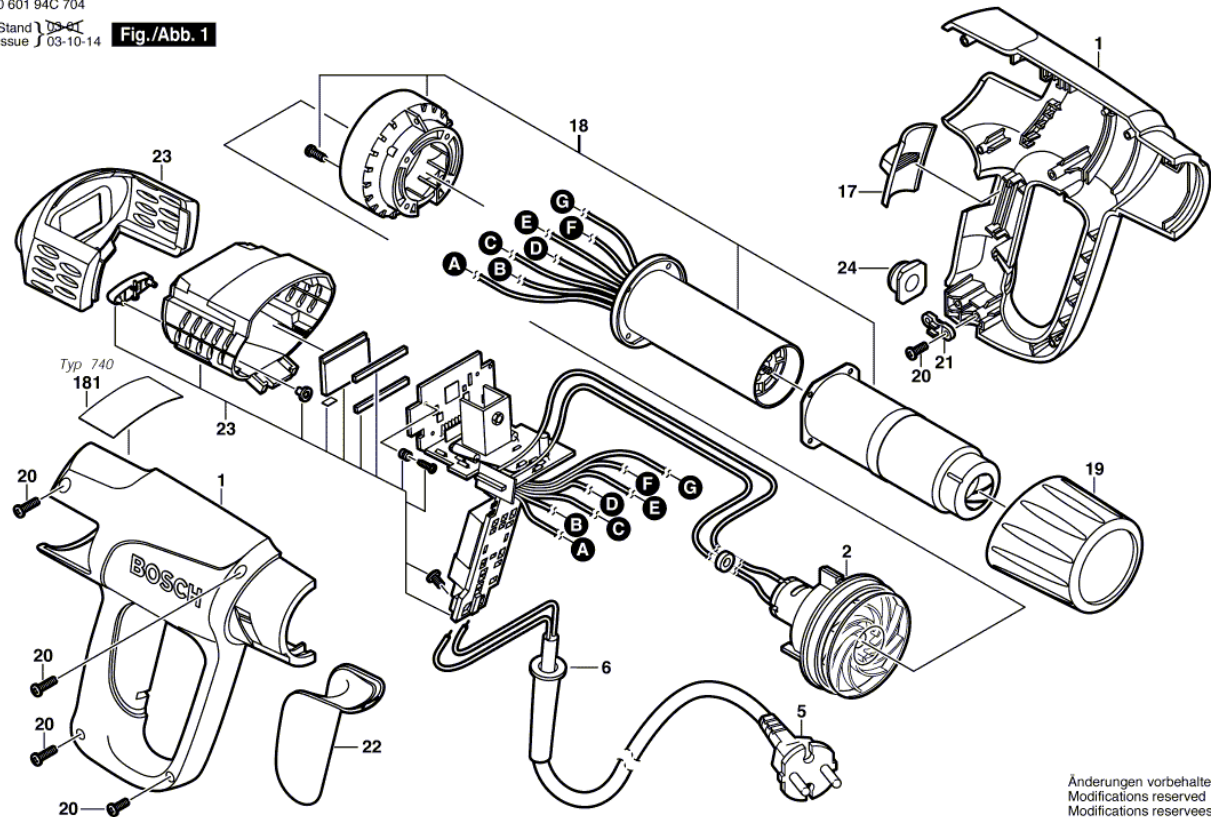

Spare parts list

Item	Part Number	Description
1	1 609 203 K44	Housing Section
2	1 609 202 611	DC motor 115-240V
5	1 609 203 G64	Power supply cord
6	1 609 202 606	Grommet
17	1 609 203 H66	Switch Button
18	1 609 203 H67	Heating Element 220-230V
19	1 609 203 H61	Protective Tube
20	2 910 615 407	Tapping Screw DIN 7981-ST2,9x16-F-H
21	1 609 203 102	Fastening Clamp
22	1 609 203 H62	Cap-Handle
23	1 609 203 L51	Connecting Block 115-240V
24	1 609 203 H65	Rubber Base

Illustration - Type - E

0 601 94C 704
Stand 1
Issue 03-10-14

Fig./Abb. 1