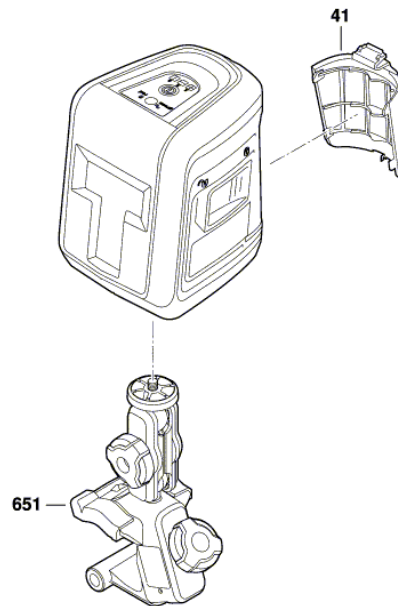

BOSCH

Laser cross level

GLL 2 | 3 601 K63 A10

Table of Content

Spare parts list.....	2
Illustration - Type.....	3

Spare parts list

Item	Part Number	Description	Illustration
41	1 619 PA7 356	Battery Cover	1
651	1 619 PA7 359	Clamp	1

Illustration - Type - E

3 601 K63 A10
Stand } 14-08-26 **Fig./Abb. 1**
Issue }

Änderungen vorbehalten
Modifications reserved
Modificacions reserves
Salvo modificaciones