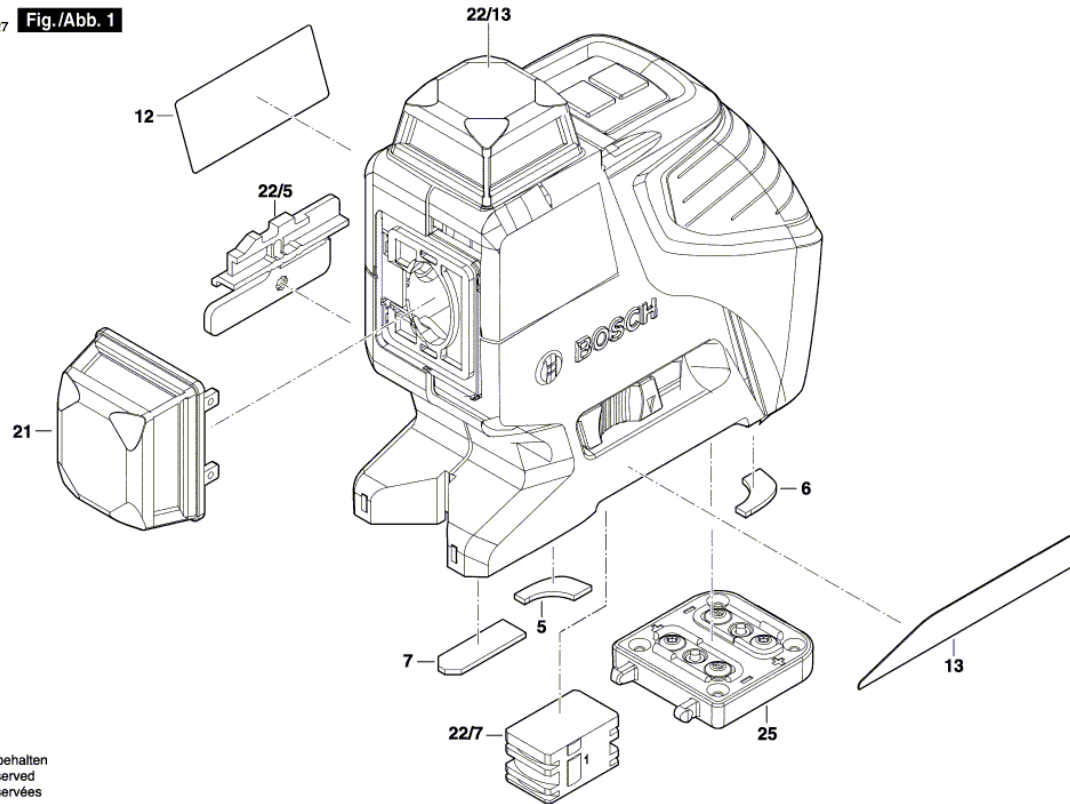

Spare parts list

Item	Part Number	Description	Illustration
5	1 618 C00 325	Casing Foot	1
6	1 618 C00 326	Casing Foot	1
7	1 618 C01 699	Casing Foot	1
12	2 610 A12 910	Type Label	1
13	1 618 C00 349	Adhesive Label	1
21	1 618 C01 774	Window	1
22/13	1 618 C01 773	Window	1
22/5	1 618 C00 12T	Switch Slide	1
22/7	1 618 C01 752	Nut	1
25	1 618 C01 707	Battery Cover	1

Illustration - Type - E

3 601 K63 200
Stand } 13-07
Issue } 14-02-27

Fig./Abb. 1

Änderungen vorbehalten
Modifications reserved
Modifications réservées
Salvo modificaciones