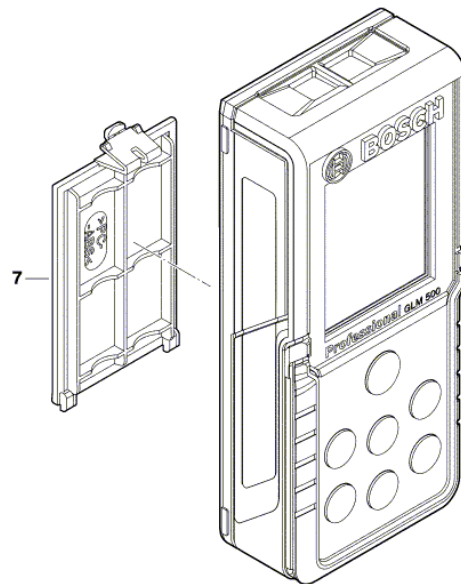

BOSCH

Distance Measuring Unit

GLM 42 | 3 601 K72 K10

Table of Content

Spare parts list.....	2
Illustration - Type.....	3

Illustration - Type - E

3 601 K72 K10
Issue | 18-12
Stand | 19-03-25 **Fig./Abb. 1**

Änderungen vorbehalten
Modifications reserved
Modifications réservées
Salvo modificaciones