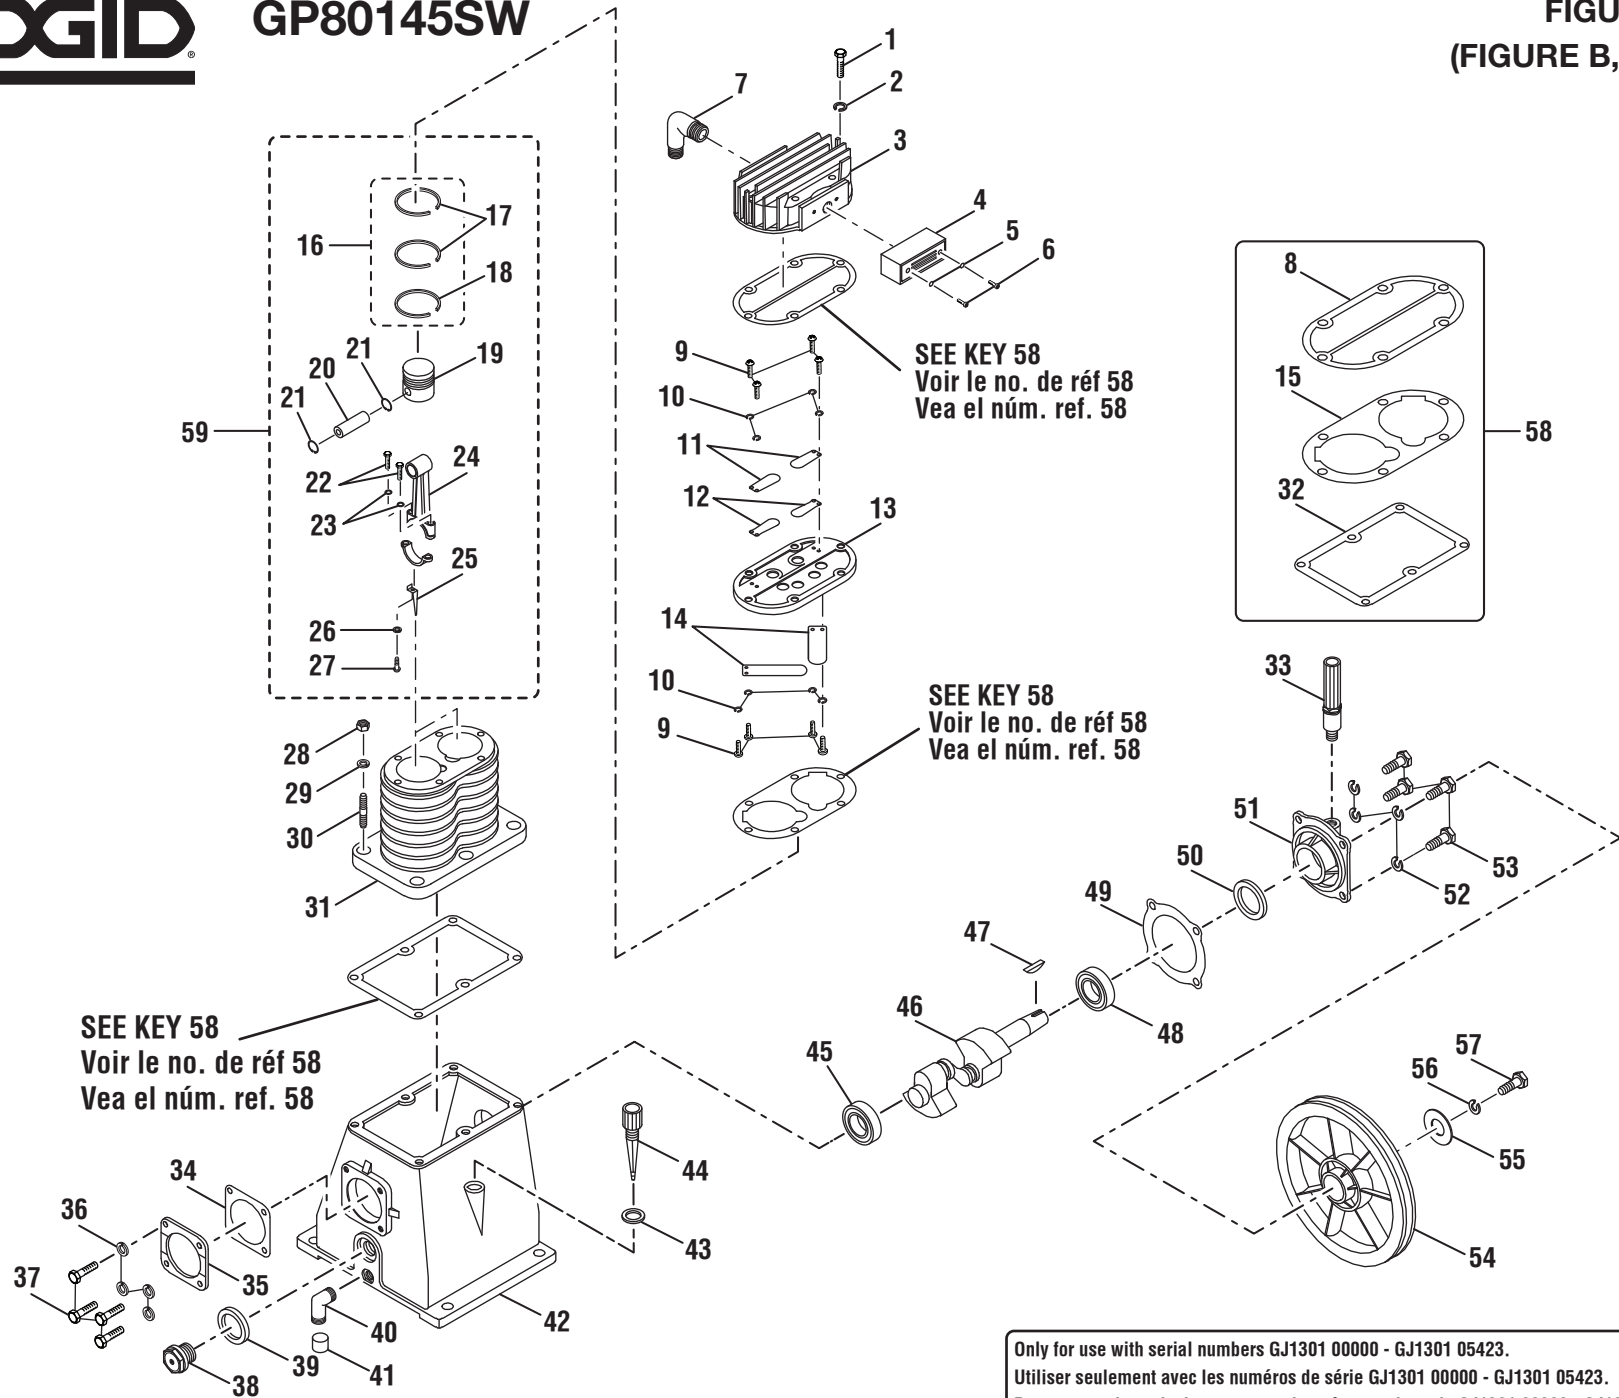

FIGURE A

KEY NO.	PART NUMBER	DESCRIPTION	QTY	KEY NO.	PART NUMBER	DESCRIPTION	QTY
1	079027009001	Bolt (M8 x 85 mm, Hex Hd.).....	2	36	079027009036	Spacer.....	1
2	079027009002	Belt Guard.....	1	37	079027009037	Screw (M6 x 12 mm).....	1
3	079027009003	Bolt (11 mm x 87 mm).....	1	38	079027009038	Engine Pulley.....	1
4	079027009004	Washer (15.8 mm x 8.5 mm x 1t).....	4	39	079027009039	Key (4.75 mm x 5 mm x 3 mm).....	1
5	079027009005	Hex Nut (M8).....	3	40	079027009040	Spacer.....	1
6	079027009006	Bolt (M6 x 20 mm, Flange Hex Hd.).....	6	41	079027009041	Washer (25 mm x 8.4 mm x 3t).....	1
7	079027009007	Rubber Foot.....	4	42	079027009042	Bolt (5/16 in. x 1 in., Hex Hd.).....	1
8	079027009008	Frame.....	1	43	079027009043	Belt.....	1
9	079027009009	Bolt (M6 x 8 mm).....	2	44	079027009044	Frame.....	1
10	079027009010	Spring Washer.....	4	45	079027009045	Washer (13.2 mm x 8.4 mm x 2.5t).....	1
11	079027009011	Washer (11 mm x 6.4 mm x 1.6t).....	4	46	079027009046	Cap Screw.....	1
12	079027009012	Bolt (M6 x 38 mm).....	2	47	079027009047	Wheel.....	1
13	079027009013	Handle Assembly.....	2	48	079027009048	Hitch Pin.....	2
14	079027009015	Panel Gauge.....	1	49	079027009049	Axle.....	1
15	079027009016	Input Manifold.....	1	50	079027009050	Bolt (M12 x 16 mm, Hex Hd.).....	2
16	079027009018	Female Coupler.....	2	51	079027009701	Regulator Assembly (Inc. Key Nos. 15-18).....	1
17	079027009019	Gauge.....	2	52	079027009905	Tank Logo Label (Ridgid).....	1
18	079027009017	Regulator Knob.....	1	53	079027009901	Warning Label (Compressor).....	1
19	079027009020	Bolt (M5 x 12 mm).....	4	54	079027009904	Data Label (Tank).....	1
20	079027009021	Hex Nut (M8).....	8	55	079027005907	Tank Drain Label.....	1
21	079027009022	Washer (36 mm x 8.4 mm x 3.8t).....	8	56	079027009907	Mobile Air Label.....	1
22	079027009023	Bolt (M8 x 40 mm, Flange Hex Hd.).....	8	57	079027009910	Oil Hang Tag (Compressor).....	1
23	079027009702	Pump Assembly.....	1	58	079027009902	Hot Surface Label.....	2
24	079027009024	Bolt (M10 x 25 mm, Flange Hex Hd.).....	7	59	079027009908	Regulator Label.....	1
25	079027009025	Hex Nut (M10).....	5	60	079027009911	Logo Label (Subaru).....	1
26	079027009026	Drain Valve.....	1	61	079027009913	Logo Label (Ridgid).....	1
27	079027009027	Exhaust Tube Assembly.....	1	62	079027009914	Quick Start Label.....	1
28	079027009028	Elbow (3/8 in.).....	1	63	079027009909	On/Off Label.....	1
29	079027009029	Valve.....	1	64	079027009912	Lubricant Label (Engine).....	1
30	079027009030	Gauge Panel Hose.....	1	65	079027009906	Combustion Label.....	1
31	079027009031	Pressure Unloader.....	1	66	079027009921	EMC Label.....	1
32	079027009033	Throttle.....	1				
33	079027009034	Elbow (1/2 in.).....	1				
34	079027009035	Air Tank.....	1				
35	0309591097	Engine.....	1				
					Not Shown:		
					988000119	Operator's Manual (987132001).....	1
					4-19-13		
					(Rev:03)		