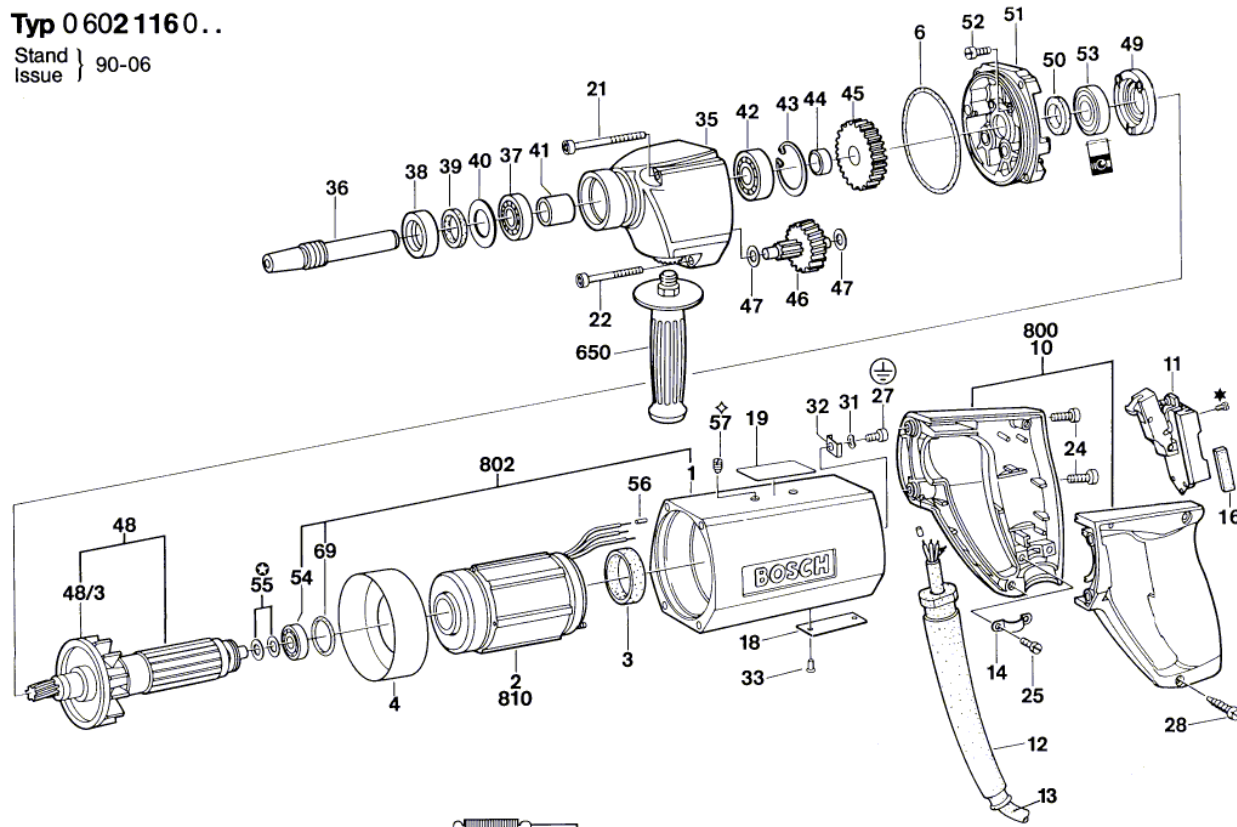

BOSCH

Drill

GR.65 | 0 602 116 001

Table of Content

Spare parts list.....	2
Illustration - Type.....	4

Illustration - Type - E

Typ 0 602 116 0..

Stand } 90-06
Issue }

⌚ Alte Ausführung
Old Execution
Ancien Exécution
Vieja Ejecución

* mit Loctite 222 sichern
secure with Loctite 222
◇ mit Loctite 242 sichern
secure with Loctite 242

Änderungen vorbehalten
Modifications reserved
Modifications réservées
Salvo modificaciones
Robert Bosch GmbH
Geschäftsbereich Elektrowerkzeuge
D 7022 Leinfelden-Echterdingen 1