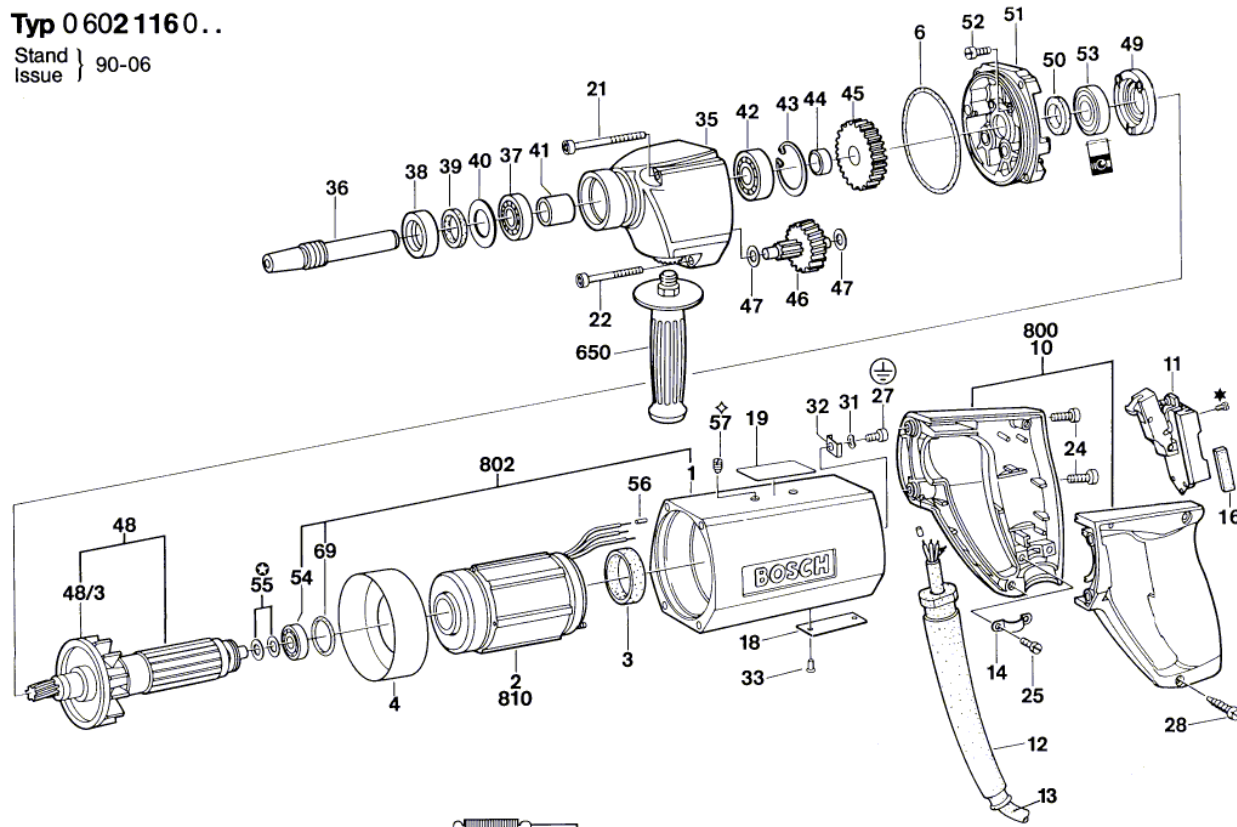

Illustration - Type - E

Typ 0 602 116 0..

Stand } 90-06
Issue }

⊕ Alte Ausführung
Old Execution
Ancien Exécution
Vieja Ejecución

Änderungen vorbehalten
Modifications reserved
Modifications réservées
Salvo modificaciones
Robert Bosch GmbH
Geschäftsbereich Elektrowerkzeuge
D 7022 Leinfelden-Echterdingen 1
0 602 116 001