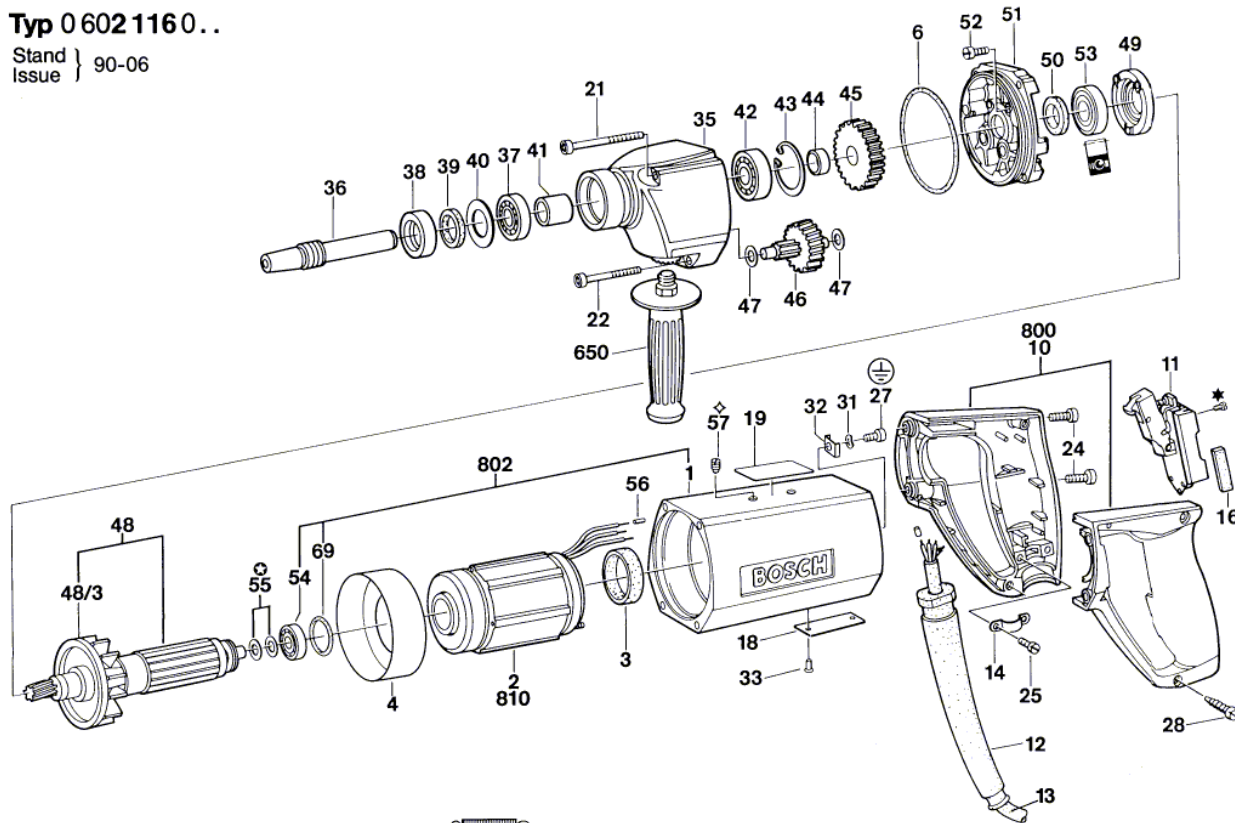

BOSCH

High Frequency Drill

GR.65 | 0 602 116 005

Table of Content

Spare parts list.....	2
Illustration - Type.....	4

Illustration - Type - E

Typ 0 602 116 0..

Stand } 90-06
Issue }

⊕ Alte Ausführung
Old Execution
Ancien Exécution
Vieja Ejecución

* mit Loctite 222 sichern
secure with Loctite 222
◇ mit Loctite 242 sichern
secure with Loctite 242

Änderungen vorbehalten
Modifications reserved
Modifications réservées
Salvo modificaciones
Robert Bosch GmbH
Geschäftsbereich Elektrowerkzeuge
D 7022 Leinfelden-Echterdingen 1