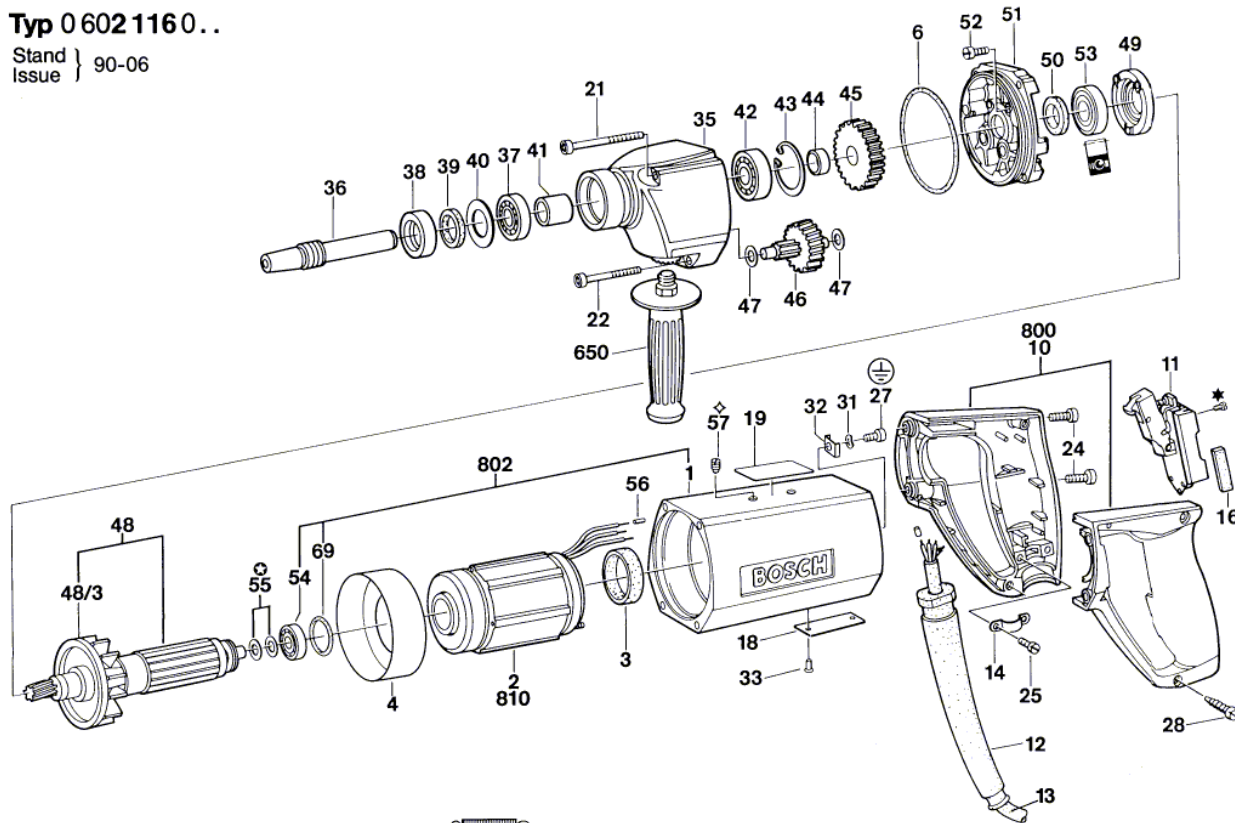

BOSCH

High Frequency Drill

GR.65 | 0 602 116 007

Table of Content

| | |
|--------------------------|---|
| Spare parts list..... | 2 |
| Illustration - Type..... | 4 |

Illustration - Type - E

Typ 0 602 116 0..

Stand } 90-06
Issue }

⊕ Alte Ausführung
Old Execution
Ancien Exécution
Vieja Ejecución

* mit Loctite 222 sichern
secure with Loctite 222
◇ mit Loctite 242 sichern
secure with Loctite 242

Änderungen vorbehalten
Modifications reserved
Modifications réservées
Salvo modificaciones
Robert Bosch GmbH
Geschäftsbereich Elektrowerkzeuge
D 7022 Leinfelden-Echterdingen 1