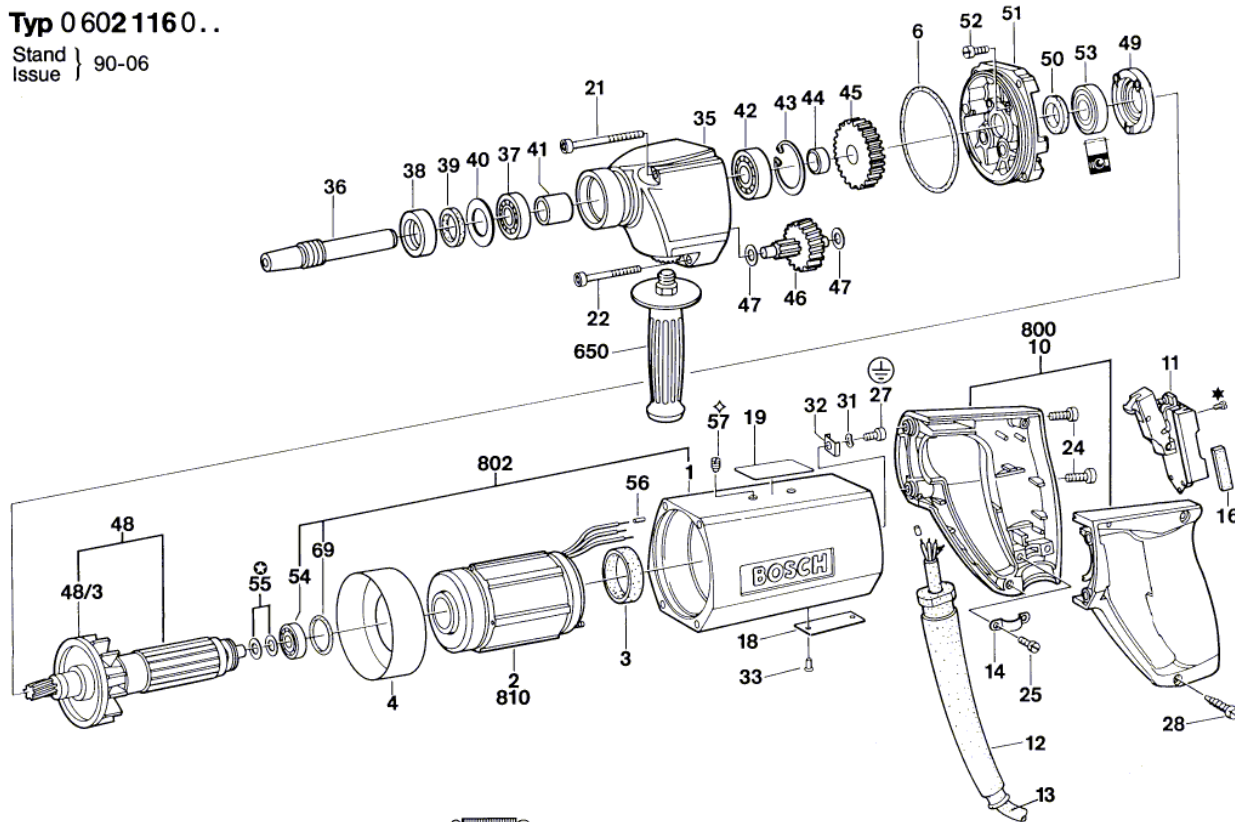

BOSCH

High Frequency Drill

GR.65 | 0 602 116 012

Table of Content

Spare parts list.....	2
Illustration - Type.....	4

Illustration - Type - E

Typ 0 602 116 0..

Stand } 90-06
Issue }

⊕ Alte Ausführung
Old Execution
Ancien Exécution
Vieja Ejecución

* mit Loctite 222 sichern
secure with Loctite 222
◇ mit Loctite 242 sichern
secure with Loctite 242

Änderungen vorbehalten
Modifications reserved
Modifications réservées
Salvo modificaciones
Robert Bosch GmbH
Geschäftsbereich Elektrowerkzeuge
D 7022 Leinfelden-Echterdingen 1