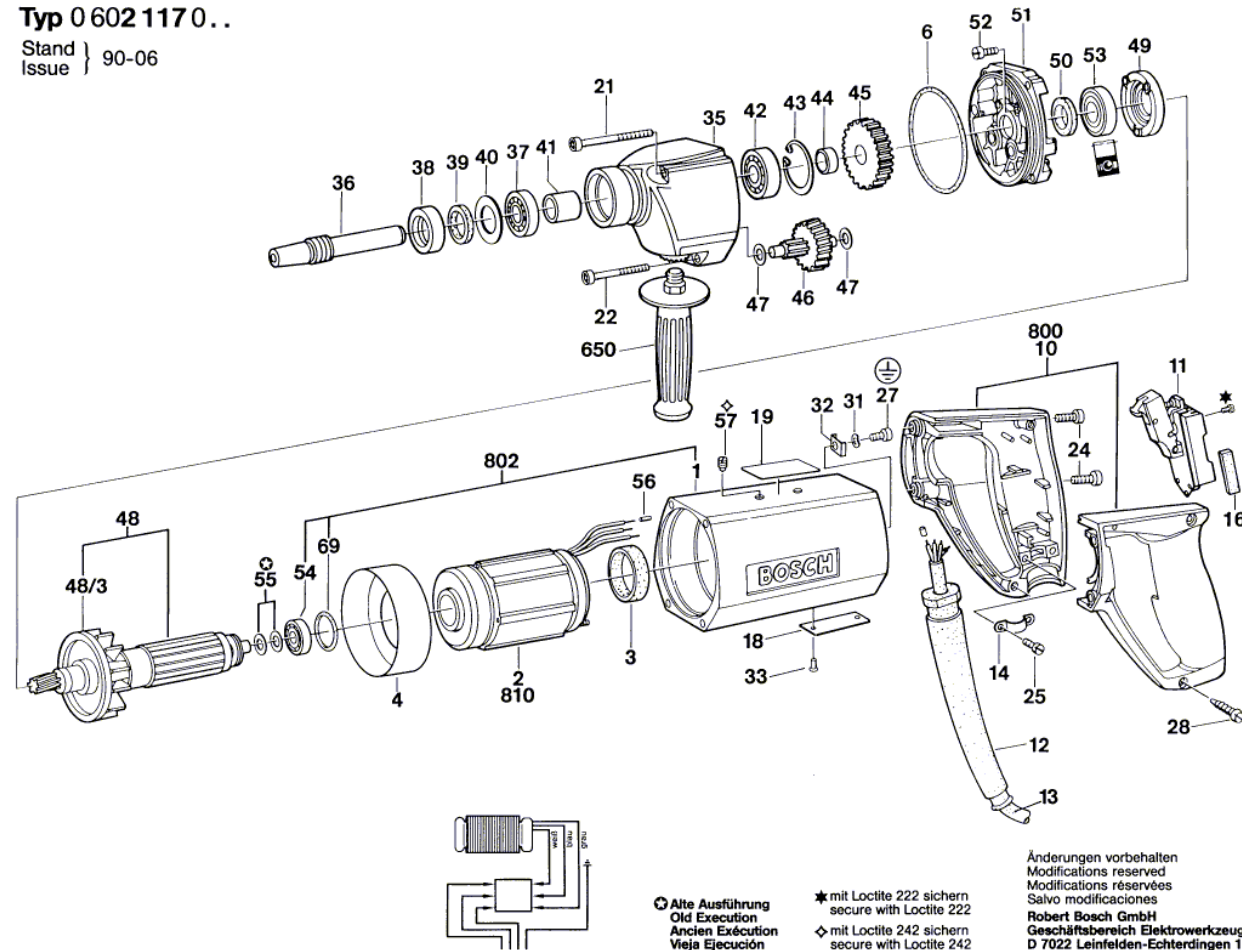

BOSCH

High Frequency Drill

GR.65 | 0 602 117 002

Table of Content

Spare parts list.....	2
Illustration - Type.....	4

Illustration - Type - E

Typ 0 602 1170..

Stand } 90-06
Issue }