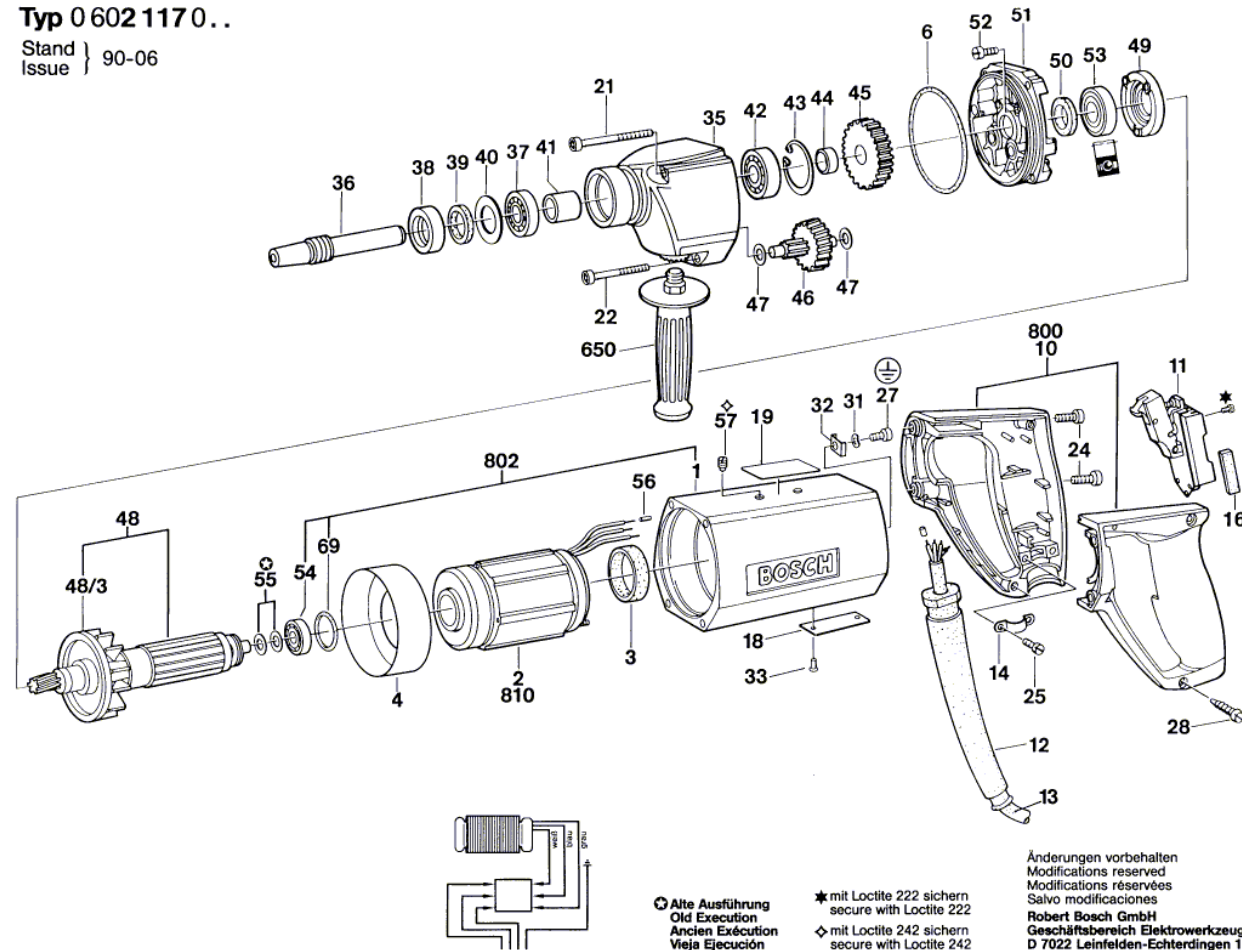

BOSCH

High Frequency Drill

GR.65 | 0 602 117 006

Table of Content

Spare parts list.....	2
Illustration - Type.....	4

Illustration - Type - E

Typ 0 602 1170..

Stand } 90-06
Issue }

⊕ Alte Ausführung
Old Execution
Ancien Exécution
Vieja Ejecución

* mit Loctite 222 sichern
secure with Loctite 222
◇ mit Loctite 242 sichern
secure with Loctite 242

Änderungen vorbehalten
Modifications reserved
Modifications réservées
Salvo modificaciones
Robert Bosch GmbH
Geschäftsbereich Elektrowerkzeuge
D 7022 Leinfelden-Echterdingen 1