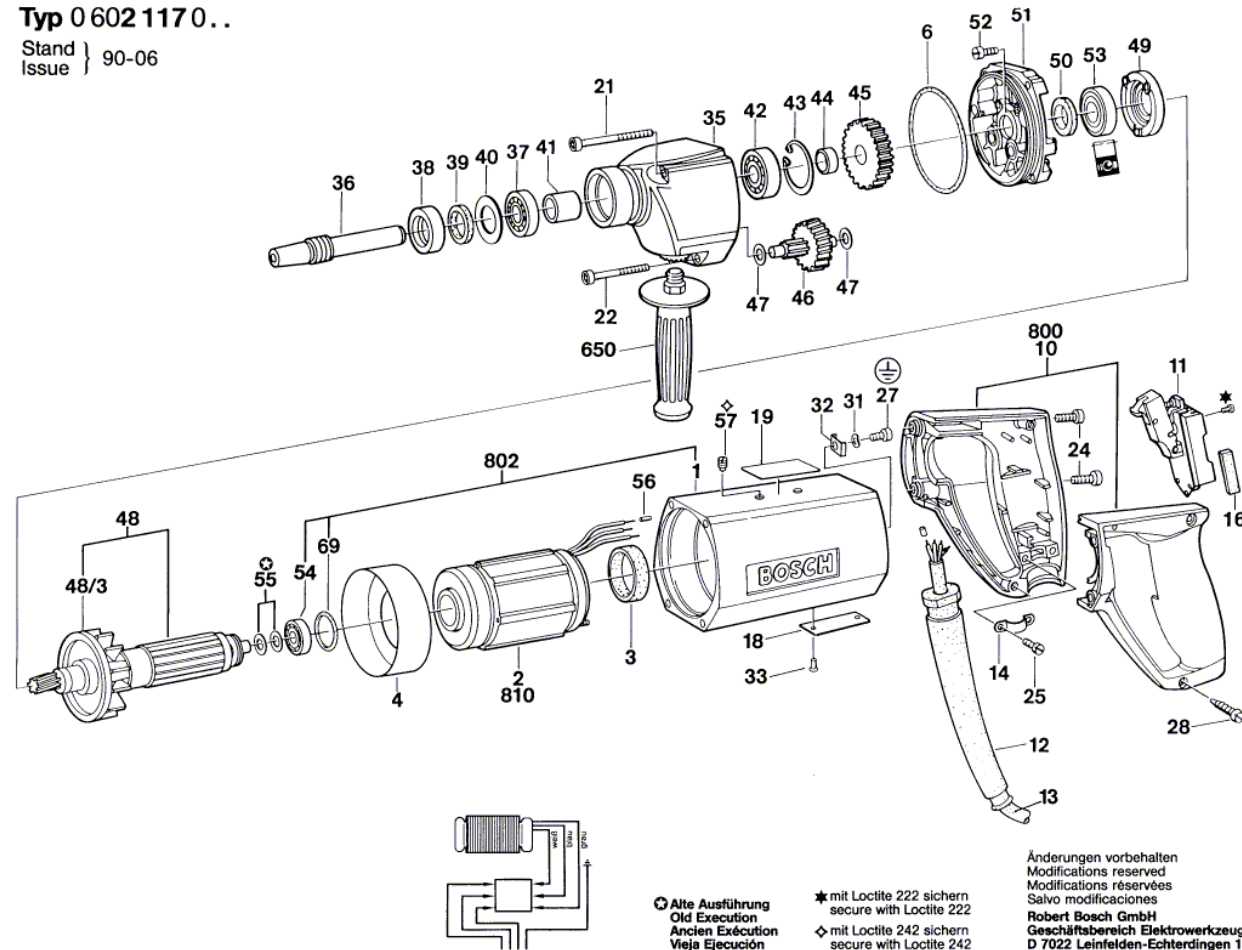

BOSCH

Drill

GR.65 | 0 602 117 008

Table of Content

Spare parts list.....	2
Illustration - Type.....	4

Illustration - Type - E

Typ 0 602 1170..

Stand } 90-06
Issue }

⊕ Alte Ausführung
Old Execution
Ancien Exécution
Vieja Ejecución

* mit Loctite 222 sichern
secure with Loctite 222
◇ mit Loctite 242 sichern
secure with Loctite 242

Änderungen vorbehalten
Modifications reserved
Modifications réservées
Salvo modificaciones
Robert Bosch GmbH
Geschäftsbereich Elektrowerkzeuge
D 7022 Leinfelden-Echterdingen 1