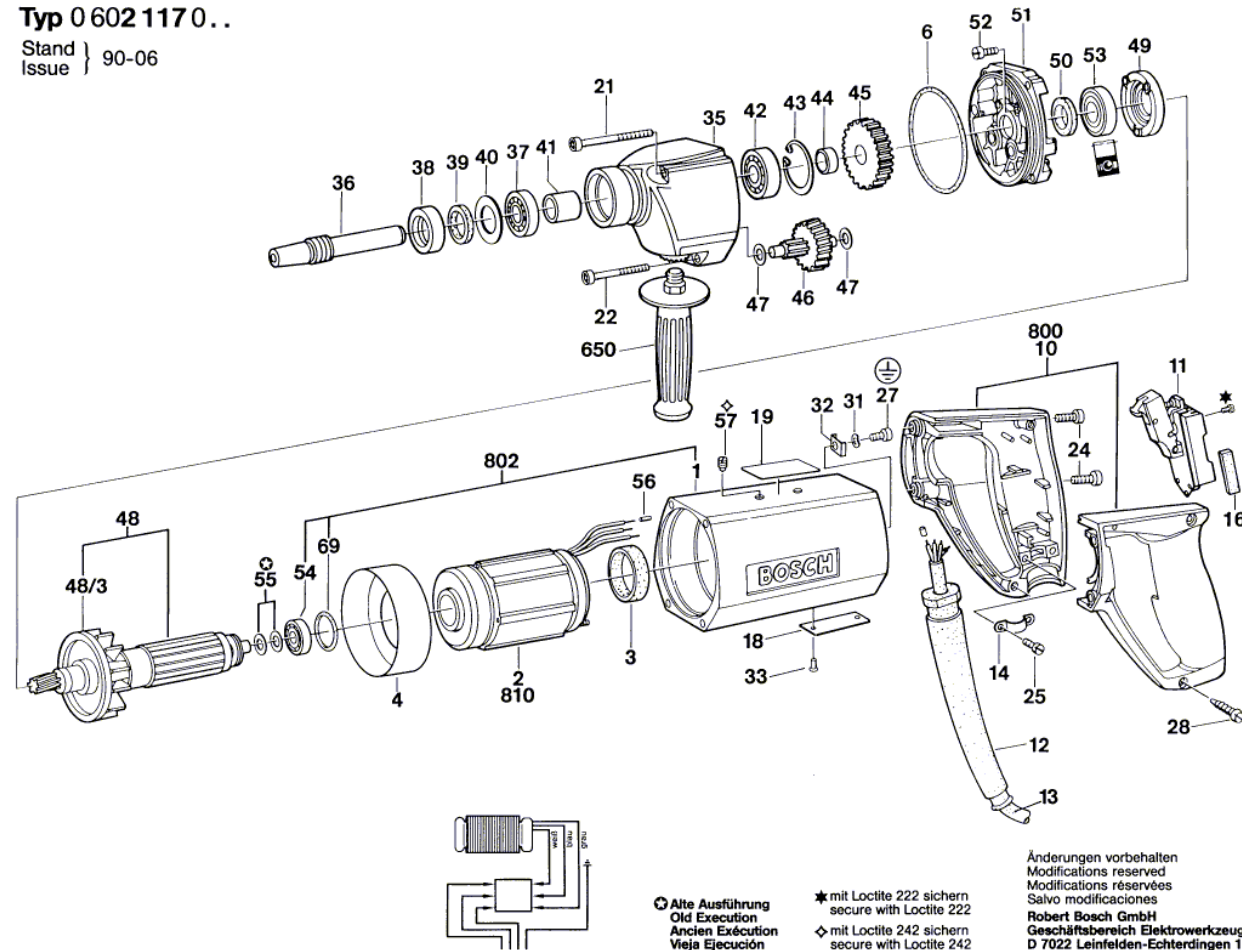

BOSCH

High Frequency Drill

GR.65 | 0 602 117 009

Table of Content

Spare parts list.....	2
Illustration - Type.....	4

Illustration - Type - E

Typ 0 602 1170..

Stand } 90-06
Issue }

⊕ Alte Ausführung
Old Execution
Ancien Exécution
Vieja Ejecución

* mit Loctite 222 sichern
secure with Loctite 222
◇ mit Loctite 242 sichern
secure with Loctite 242

Änderungen vorbehalten
Modifications reserved
Modifications réservées
Salvo modificaciones
Robert Bosch GmbH
Geschäftsbereich Elektrowerkzeuge
D 7022 Leinfelden-Echterdingen 1