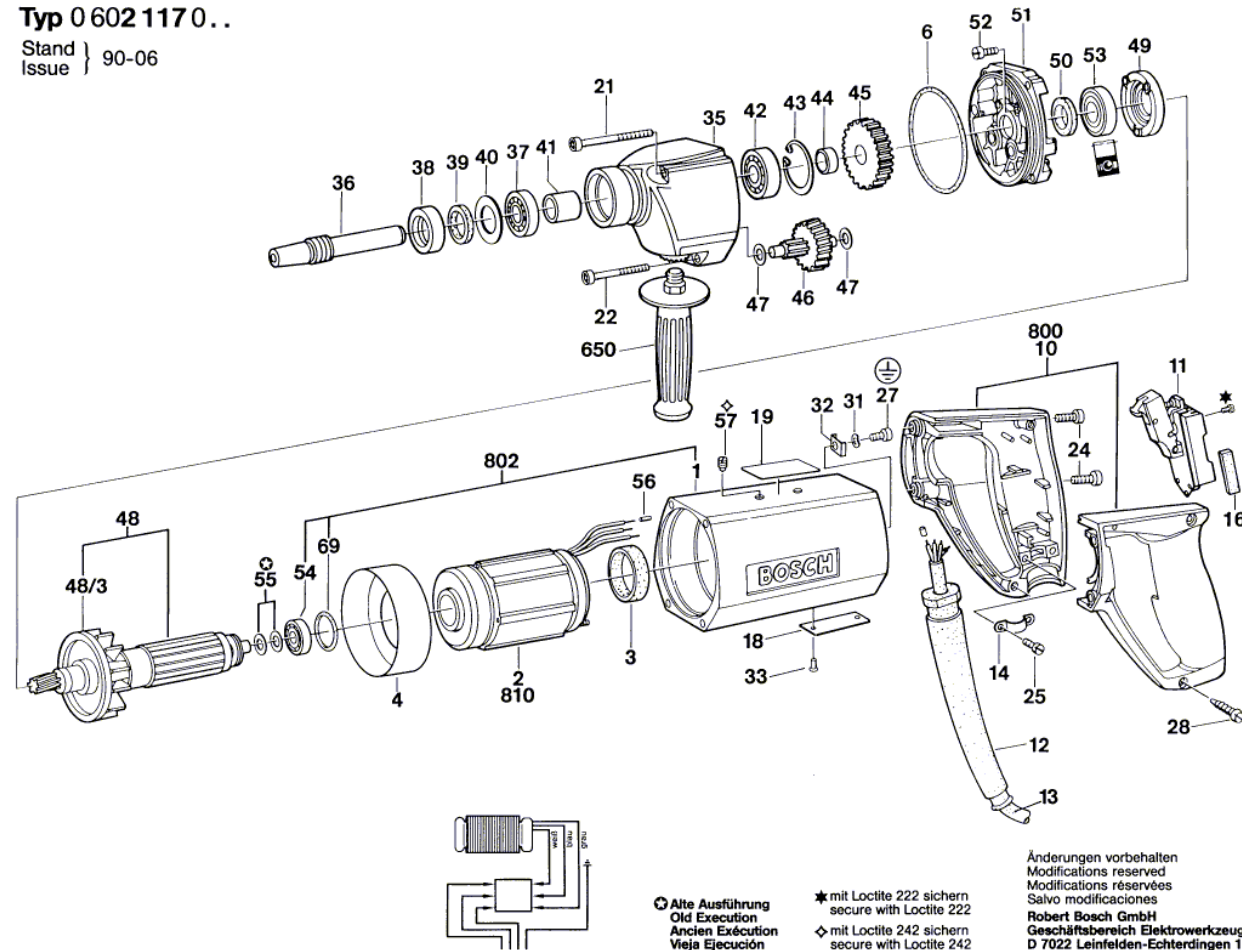

BOSCH

High Frequency Drill

GR.65 | 0 602 117 010

Table of Content

Spare parts list.....	2
Illustration - Type.....	4

Illustration - Type - E

Typ 0 602 1170..

Stand } 90-06
Issue }

⊕ Alte Ausführung
Old Execution
Ancien Exécution
Vieja Ejecución

* mit Loctite 222 sichern
secure with Loctite 222
◇ mit Loctite 242 sichern
secure with Loctite 242

Änderungen vorbehalten
Modifications reserved
Modifications réservées
Salvo modificaciones
Robert Bosch GmbH
Geschäftsbereich Elektrowerkzeuge
D 7022 Leinfelden-Echterdingen 1