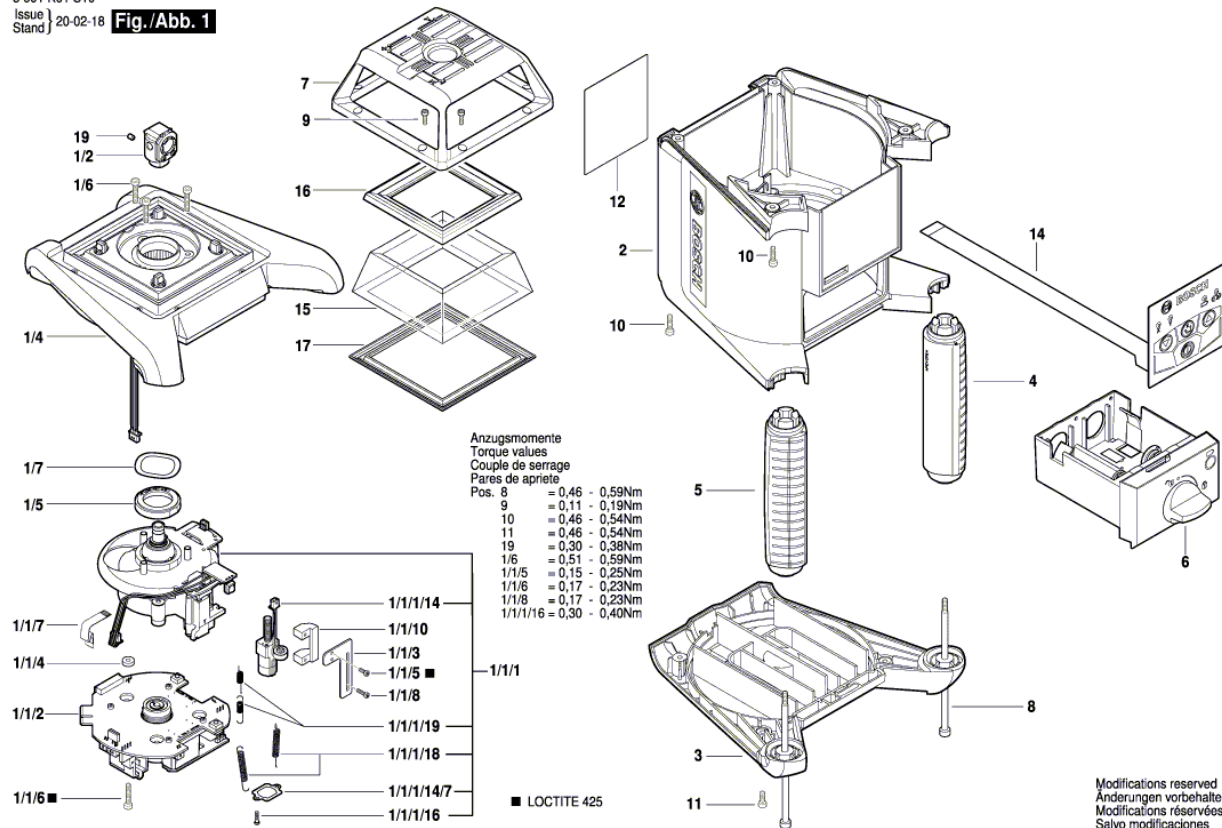

BOSCH

Laser Level

GRL2000-40HV | 3 601 K61 S10

Table of Content

Spare parts list.....	2
Illustration - Type.....	4

Laser Level | GRL2000-40HV | 3 601 K61 S10

Spare parts list

Item	Part Number	Description	Illustration
1/1/1	1 609 922 1BA	Motor Housing	1
1/1/10	2 610 A13 399	Limit Switch	1
1/1/1/14	2 610 A13 249	Motor-gearbox assembly	1
1/1/1/14/7	2 610 A12 302	Motor Plate	1
1/1/1/18	2 610 A12 283	Extension Spring	1
1/1/1/19	2 610 A13 065	Extension Spring	1
1/1/2	1 609 922 1EM	Assembly	1
1/1/3	2 610 A13 397	Limit Switch	1
1/1/4	2 610 A12 269	Special Washer	1
1/1/5	2 610 A12 272	Hex Socket Head Cap Screw	1
1/1/6	2 610 A12 284	Hex Socket Head Cap Screw	1
1/1/7	2 610 A12 359	Flexible Pcb	1
1/1/8	2 610 A12 301	Tapping Screw	1
1/2	1 609 922 1JG	prism support	1
1/4	1 609 922 1EP	Assembly	1
1/5	2 610 A15 789	ball sleeve	1
1/7	2 610 A14 200	Wave spring	1
2	1 609 922 1F7	Housing	1
3	2 610 A12 957	Housing	1
4	2 610 A12 464	Handle	1
5	2 610 A12 309	Handle	1
6	2 610 A12 327	Battery box assembly	1
7	1 609 922 1EX	Cage	1
8	2 610 A12 310	Threaded Bolt	1
9	2 610 A12 348	Hex Socket Head Cap Screw	1
10	2 610 A12 459	Hex Socket Head Cap Screw	1
11	2 610 A12 460	Hex Socket Head Cap Screw	1
12	1 601 11A 5X1	Nameplate	1
14	1 600 A01 9FR	Keyboard	1
15	2 610 A06 622	Window	1
16	2 610 A13 364	Rubber Gasket	1
17	2 610 A13 365	Rubber Gasket	1
19	2 610 A12 270	Set screw	1
802	1 609 922 1KR	Laser detector	2
802/25	2 609 101 735	Battery Cover	2

Spare parts list

Item	Part Number	Description	Illustration
805	1 600 A00 FD1	Clamp Bracket	2
815	1 609 922 1KY	Remote Control	2
818	1 609 922 1EY	Mounting Bracket	2

Illustration - Type - E

3 601 K61 S10
 Issue
 Stand 20-02-18 **Fig./Abb. 1**