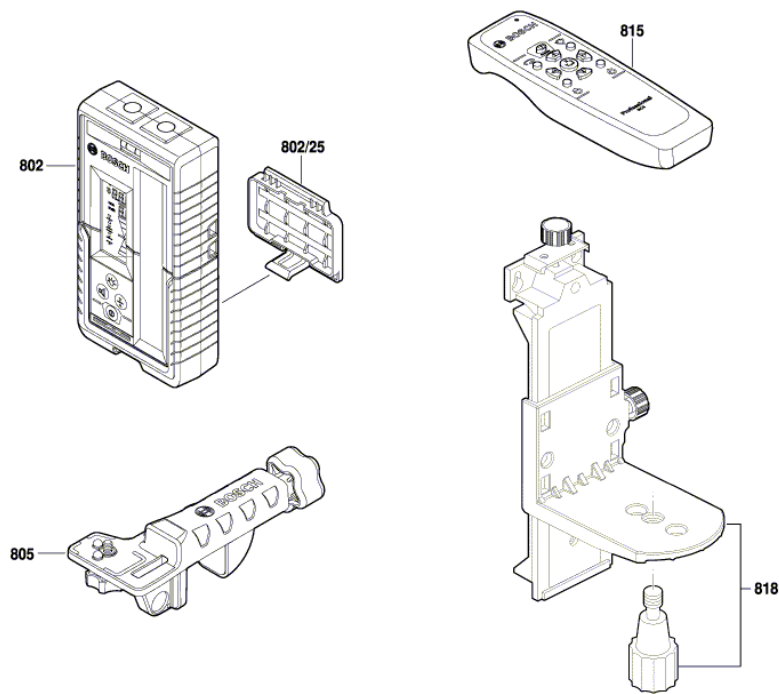

Illustration - Type - E

3 601 K61 S10
Issue
Stand) 20-02-14 **Fig./Abb. 2**