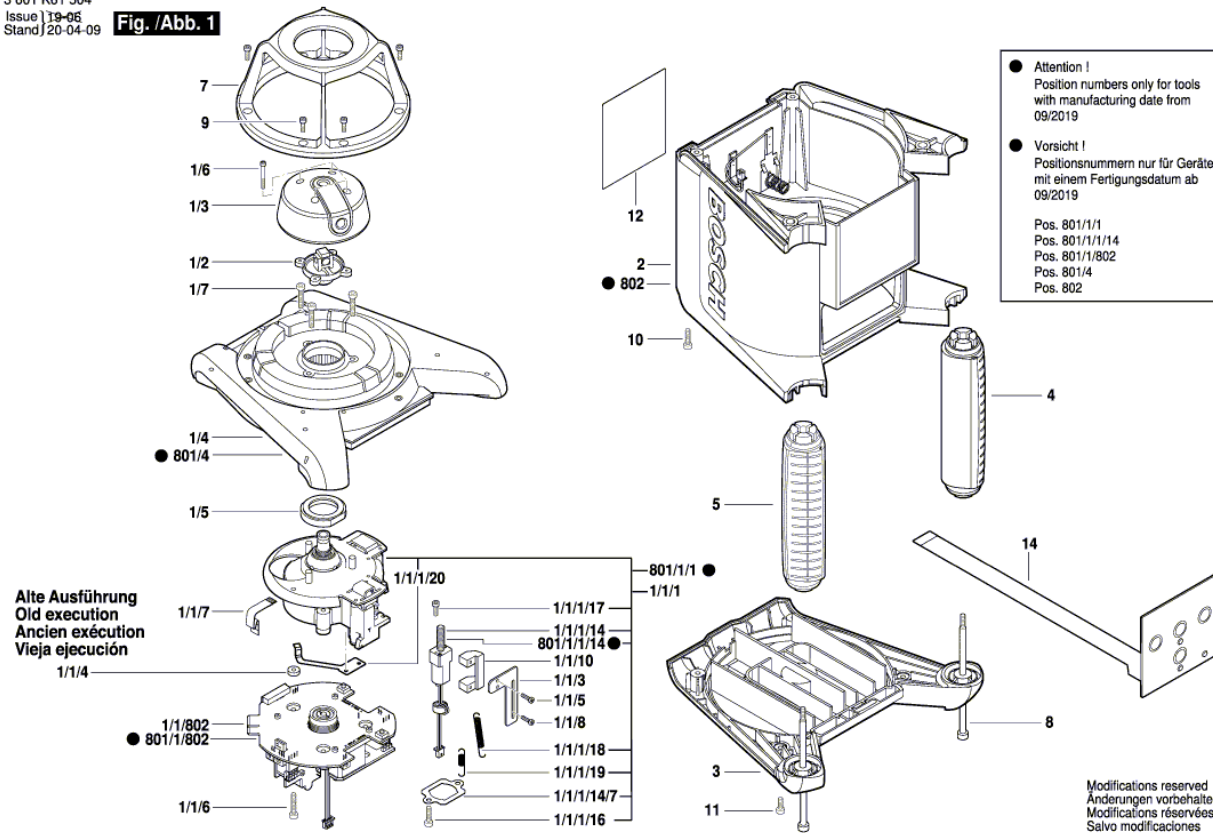

## Table of Content

Spare parts list.....	2
Illustration - Type.....	4

**Spare parts list**

<b>Item</b>	<b>Part Number</b>	<b>Description</b>	<b>Illustration</b>
1/1/1	1 605 108 2MP	Motor Housing	1
1/1/10	2 610 A13 399	Limit Switch	1
1/1/1/14	2 610 A13 249	Motor-gearbox assembly	1
1/1/1/14/7	2 610 A12 302	Motor Plate	1
1/1/1/17	2 610 A12 275	Hex Socket Head Cap Screw	1
1/1/1/18	2 610 A12 283	Extension Spring	1
1/1/1/19	2 610 A13 065	Extension Spring	1
1/1/1/20	2 610 A14 394	Brake Spring	1
1/1/3	2 610 A13 397	Limit Switch	1
1/1/4	2 610 A12 269	Special Washer	1
1/1/5	2 610 A12 272	Hex Socket Head Cap Screw	1
1/1/6	2 610 A12 284	Hex Socket Head Cap Screw	1
1/1/7	2 610 A12 359	Flexible Pcb	1
1/1/8	2 610 A12 301	Tapping Screw	1
1/1/802	1 600 A01 NX6	Leveling element	1
1/2	2 610 A12 298	lens mount	1
1/3	2 610 A14 624	Rotating Beacon	1
1/4	2 610 A12 340	Housing Assembly	1
1/5	2 610 A15 789	ball sleeve	1
1/6	2 610 A12 362	Hex Socket Head Cap Screw	1
2	2 610 A14 450	Housing	1
3	2 610 A12 957	Housing	1
4	2 610 A12 464	Handle	1
5	2 610 A12 309	Handle	1
7	2 610 A13 313	Cage	1
8	2 610 A12 310	Threaded Bolt	1
9	2 610 A12 348	Hex Socket Head Cap Screw	1
10	2 610 A12 459	Hex Socket Head Cap Screw	1
11	2 610 A12 460	Hex Socket Head Cap Screw	1
12	2 609 135 941	Nameplate	1
14	2 610 A13 404	Keyboard	1
801/1/1	2 610 A12 237	Motor Housing	1
801/1/1/14	1 600 A01 R7V	Motor-gearbox assembly	1
801/1/802	1 600 A02 0PE	Leveling element	1
801/4	1 600 A01 R7U	Assembly	1

Spare parts list

Item	Part Number	Description	Illustration
802	1 600 A01 R89	Housing	1
6	2 610 A12 327	Battery box assembly	2
30	2 610 A15 308	Battery Pack	2
33	2 610 A15 290	Battery Charger	2
623	2 610 A01 267	Target	2
680	1 617 S00 W3M	Remote Control	2

Illustration - Type - E

3 601 K61 504  
Issue | 19-06  
Stand | 20-04-09

Fig./Abb. 1

Illustration - Type - E

3 601 K61 504  
Issue | 20-04  
Stand | 22-03-18 **Fig. /Abb. 2**

Modifications reserved  
Änderungen vorbehalten  
Modifications réservées  
Salvo modificaciones