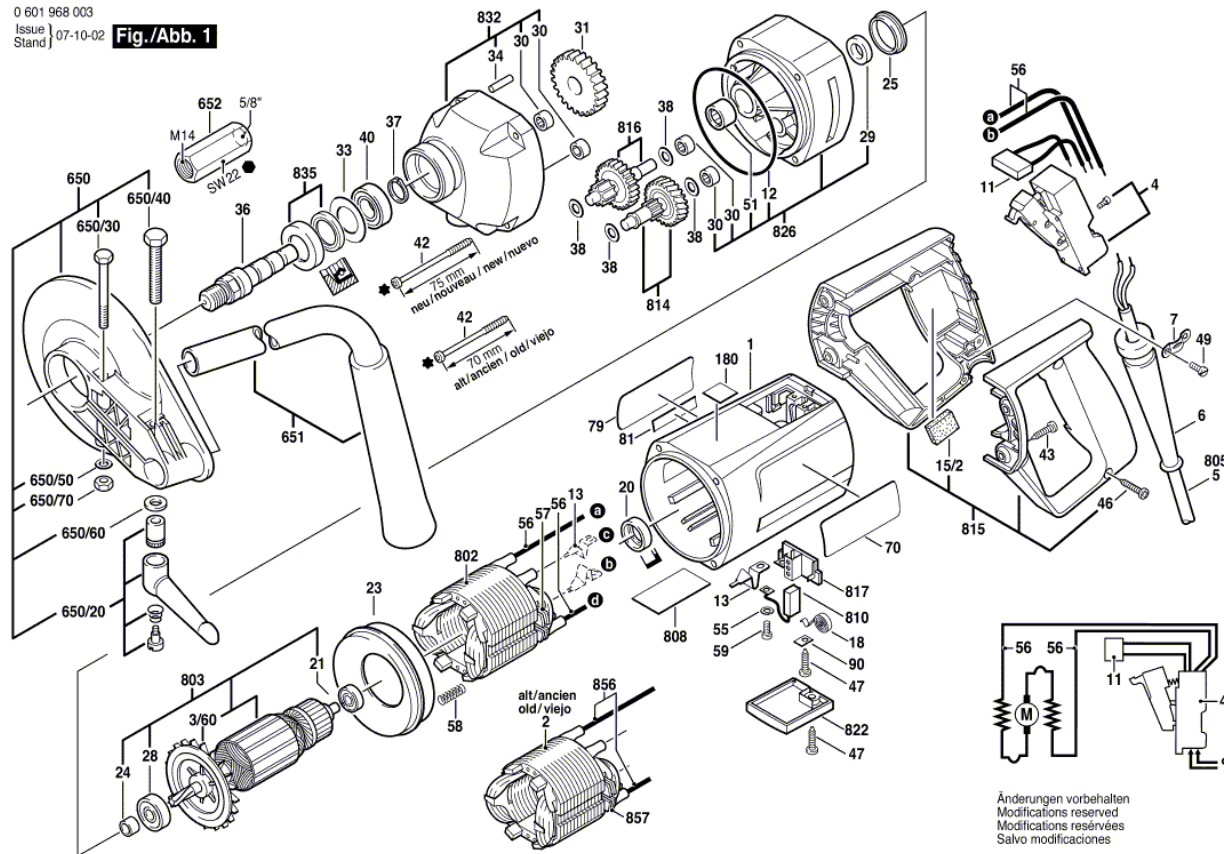

BOSCH

Agitator

GRW 9 | 0 601 968 008

Table of Content

Spare parts list.....	2
Illustration - Type.....	4

Illustration - Type - E

Illustration - Type - E

0 601 968 003
Issue | 07-10-02
Stand | **Fig./Abb. 2**