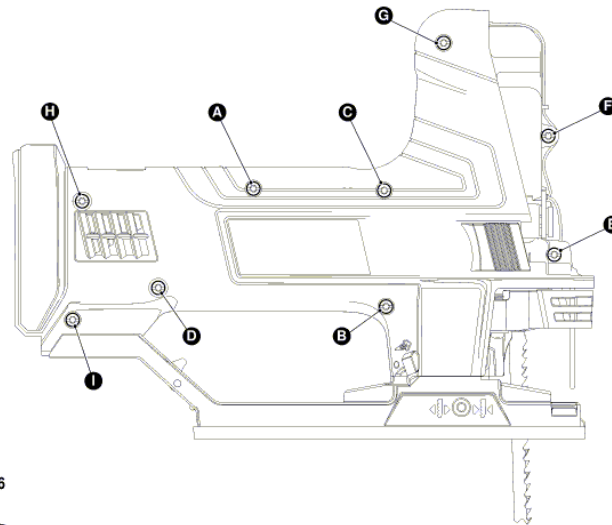

Screw	Torque value	Screw order
A	1,1 - 1,3 Nm	1
B	1,1 - 1,3 Nm	2
C	1,1 - 1,3 Nm	3
D	1,1 - 1,3 Nm	4
E	1,1 - 1,3 Nm	5
F	1,1 - 1,3 Nm	6
G	1,1 - 1,3 Nm	7
H	1,1 - 1,3 Nm	8
I	1,1 - 1,3 Nm	9
J	1,1 - 1,3 Nm	10
K	1,1 - 1,3 Nm	11