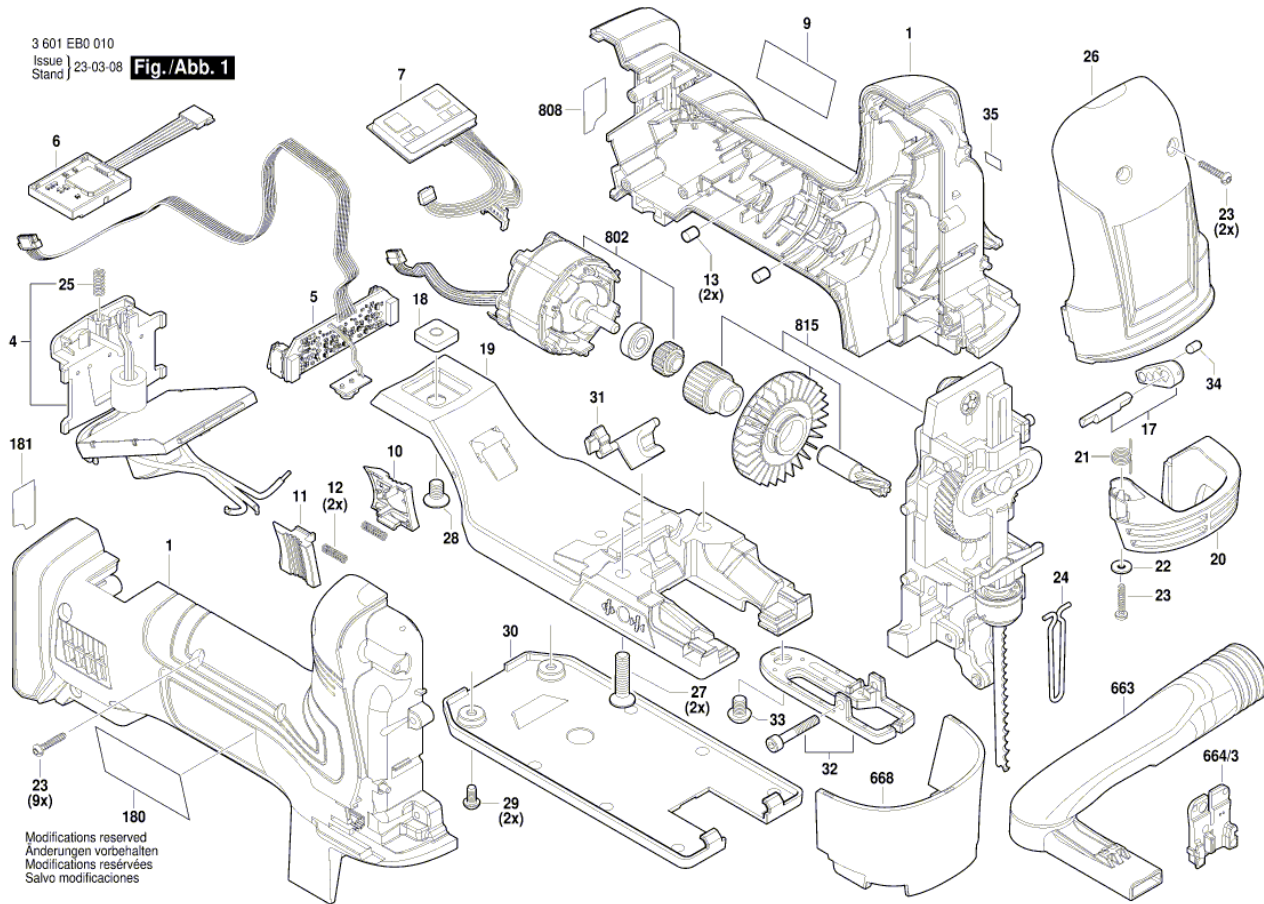

BOSCH

Cordless Jigsaw

GS18V-60SC | 3 601 EB0 010

Table of Content

Spare parts list.....	2
Illustration - Type.....	4

Spare parts list

Item	Part Number	Description	Illustration	
1	1 605 806 64T	Housing Section	1	
4	1 607 233 5MX	Electronics Module	1	
5	1 607 233 5N6	Electrical Adapter	1	
6	1 619 P17 197	Electronics Module	1	
7	1 607 233 5N2	Electronics Module	1	
9	1 601 11C 4UF	Manufacturer's nameplate	GST18V-60BC	1
10	1 600 A02 0WA	Switch Slide	1	
11	1 600 A02 0WB	Switch Slide	1	
12	1 604 612 040	Compression Spring	1	
13	2 603 100 056	Damping rubber	1	
17	1 600 A02 0YW	Control Lever	1	
18	2 600 040 004	fixing plate	1	
19	1 600 A02 F68	Base Plate	1	
20	1 600 A02 0MG	Ejection Lever	1	
21	1 604 651 01K	Torsion Spring	1	
22	2 600 100 123	Shim	1	
23	2 609 110 201	Torx Flat-Head Screw	3x16	1
24	1 600 A02 8FZ	Protecting Cover	1	
25	1 609 280 477	Compression Spring	1	
26	1 605 500 2H7	Housing Cover	1	
27	1 603 430 063	Screw	M6x25 Tuflok DIN267-28	1
28	1 603 430 07C	Screw		1
29	2 603 410 048	Thread-forming tap. Screw	M4x8	1
30	1 600 A01 BX9	Work Board	1	
31	1 600 A02 0YY	Air Deflection	1	
32	1 600 A02 JL3	Guide	1	
33	1 603 430 08J	Screw	1	
34	1 600 A01 BV3	Ratchet Cap	1	
35	1 601 11C 53D	Sticker	1	
180	1 600 A02 E8M	Warning Label	1	
181	1 601 11C 5E2	Reference Plate	1	
663	1 600 A01 C3Z	Suction Nozzle	1	
664/3	1 600 A02 08K	Splintering Protector	1	
668	1 600 A01 T4N	Covering hood	1	
802	1 607 000 EW9	EC motor	1	

Spare parts list

Item	Part Number	Description	Illustration
808	1 601 11A 9TH	Nameplate	1
815	1 607 000 EX0	Gear Unit	1
91	2 607 336 819	Battery Pack USA BAT620 18V 4,0Ah	2
653	2 607 225 927	Charger USA BC 1880 CV 13,3-18V/120V	2

Illustration - Type - E

Illustration - Type - E

3 601 EB0 010
Issue |
Stand | 23-03-08

Fig./Abb. 2

Screw	Torque value	Screw order
A	1,1 - 1,3 Nm	1
B	1,1 - 1,3 Nm	2
C	1,1 - 1,3 Nm	3
D	1,1 - 1,3 Nm	4
E	1,1 - 1,3 Nm	5
F	1,1 - 1,3 Nm	6
G	1,1 - 1,3 Nm	7
H	1,1 - 1,3 Nm	8
I	1,1 - 1,3 Nm	9
J	1,1 - 1,3 Nm	10
K	1,1 - 1,3 Nm	11