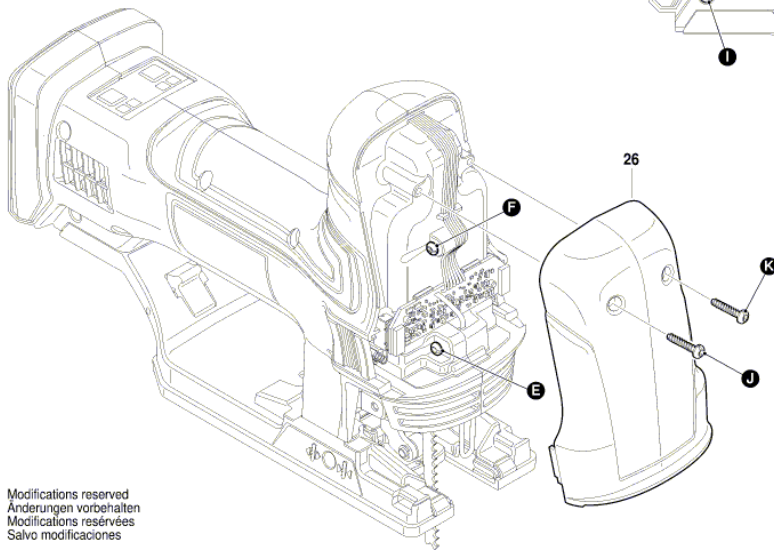

Screw	Torque value	Screw order
A	1,1 - 1,3 Nm	1
B	1,1 - 1,3 Nm	2
C	1,1 - 1,3 Nm	3
D	1,1 - 1,3 Nm	4
E	1,1 - 1,3 Nm	5
F	1,1 - 1,3 Nm	6
G	1,1 - 1,3 Nm	7
H	1,1 - 1,3 Nm	8
I	1,1 - 1,3 Nm	9
J	1,1 - 1,3 Nm	10
K	1,1 - 1,3 Nm	11