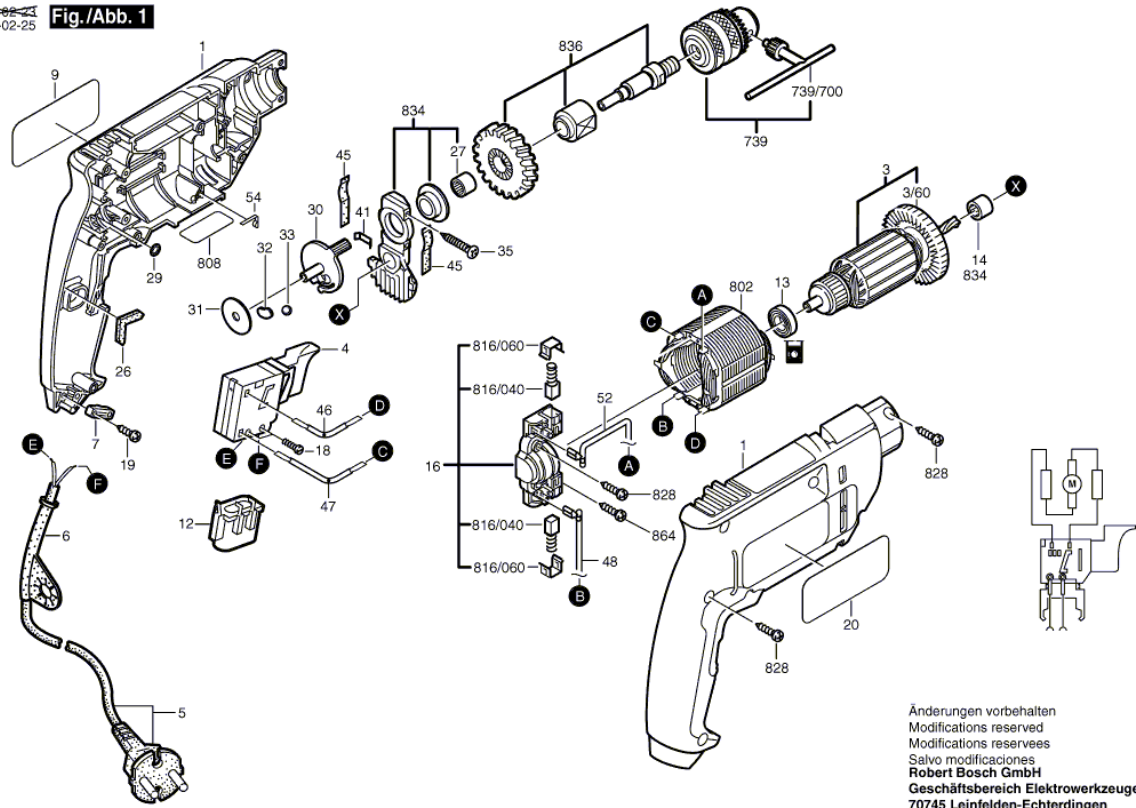

Spare parts list

Item	Part Number	Description
816/040	2 604 321 905	Carbon-Brush Set
816/060	2 601 322 017	Ratchet Cap
828	2 912 401 020	Tapping Screw DIN 7981-3,9x19-C-Z-ST
834	2 605 807 931	Bearing Bracket
836	2 606 135 930	Drilling Spindle 1/2"
864	1 619 P00 222	Cross Recessed-Head Screw

Illustration - Type - E

0 601 149 043
Stand 09-05-21
Issue 99-02-25

Fig./Abb. 1

Änderungen vorbehalten
Modifications reserved
Modifications reserves
Salvo modificaciones
Robert Bosch GmbH
Geschäftsbereich Elektrowerkzeuge
70745 Leinfelden-Echterdingen