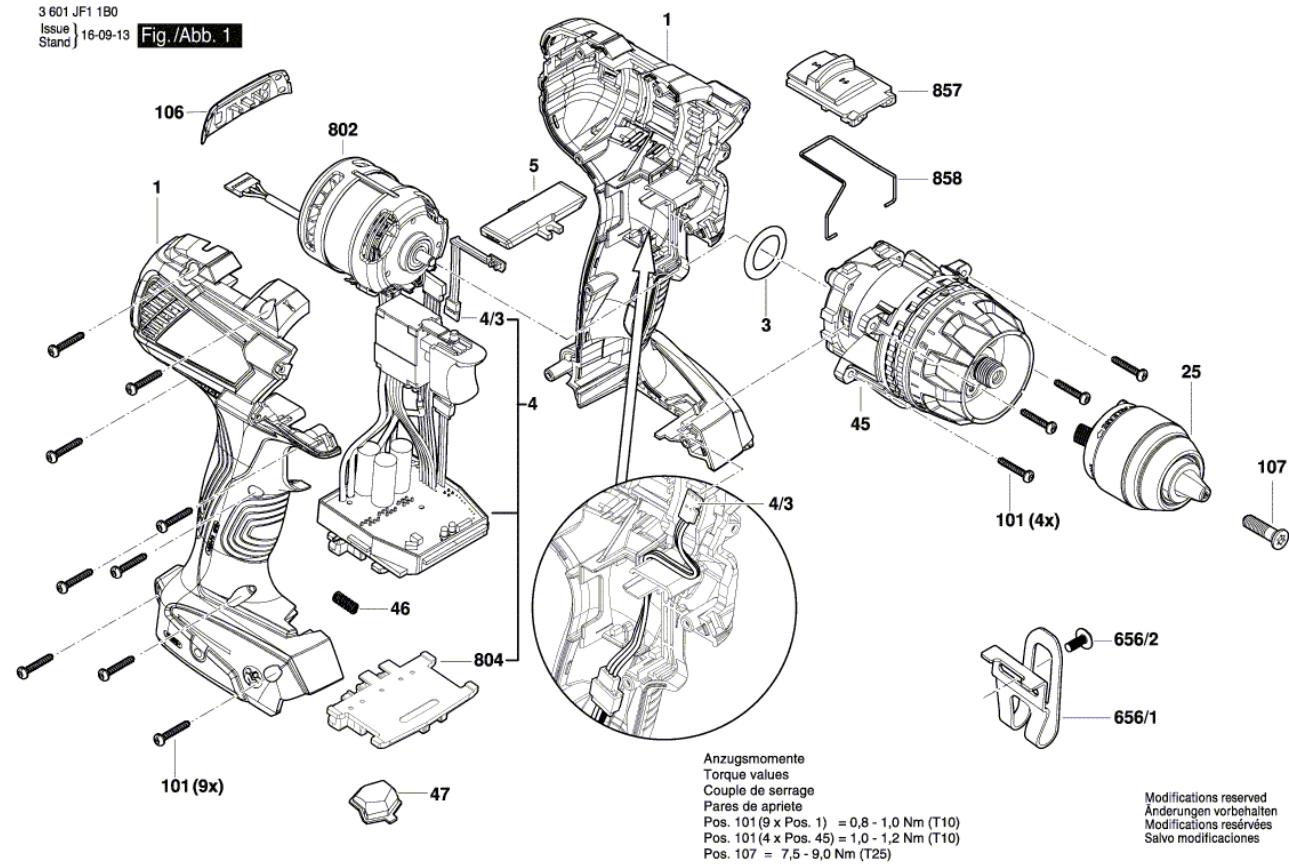

## Table of Content

Spare parts list.....	2
Illustration - Type.....	3

**Spare parts list**

<b>Item</b>	<b>Part Number</b>	<b>Description</b>	<b>I</b>
1	2 609 101 604	Housing	
3	2 609 170 278	O-Ring	
4	1 607 233 5AB	Electronics Module	
4/3	1 607 503 182	Printed-Board Assembly	
5	2 609 101 551	Adjusting lever	
25	1 600 A01 YE8	Keyless Chuck	
45	2 609 199 916	Gear Box	
46	1 609 280 477	Compression Spring	
47	2 609 101 490	Lens	
101	2 609 110 353	Torx Oval-Head Screw	
106	2 609 101 581	Color clip	
107	2 603 421 229	Countersunk-Head Screw LEFTHAND THREADS	M6x23
656/1	2 609 111 584	Clip	
656/2	2 609 110 834	Screw	
802	2 609 199 943	Motor Spare Parts Set	
804	1 609 280 820	Contact retainer	18V
857	2 609 101 554	Switch Slide	
858	2 609 112 036	Switch Spring	
91	1 607 A35 0M0	Battery Pack	GBA 18V 4.0Ah
91/1/22	2 601 115 537	Sticker	
650	1 602 025 07X	Auxiliary Handle	
653	2 607 225 937	Charger	CN GAL 1880 CV 220V/14,4-18V

Illustration - Type - E

Illustration - Type - E

3 601 JF1 1B0  
Issue |  
Stand | 16-09-14 Fig./Abb. 2

Modifications reserved  
Änderungen vorbehalten  
Modifications réservées  
Salvo modificaciones