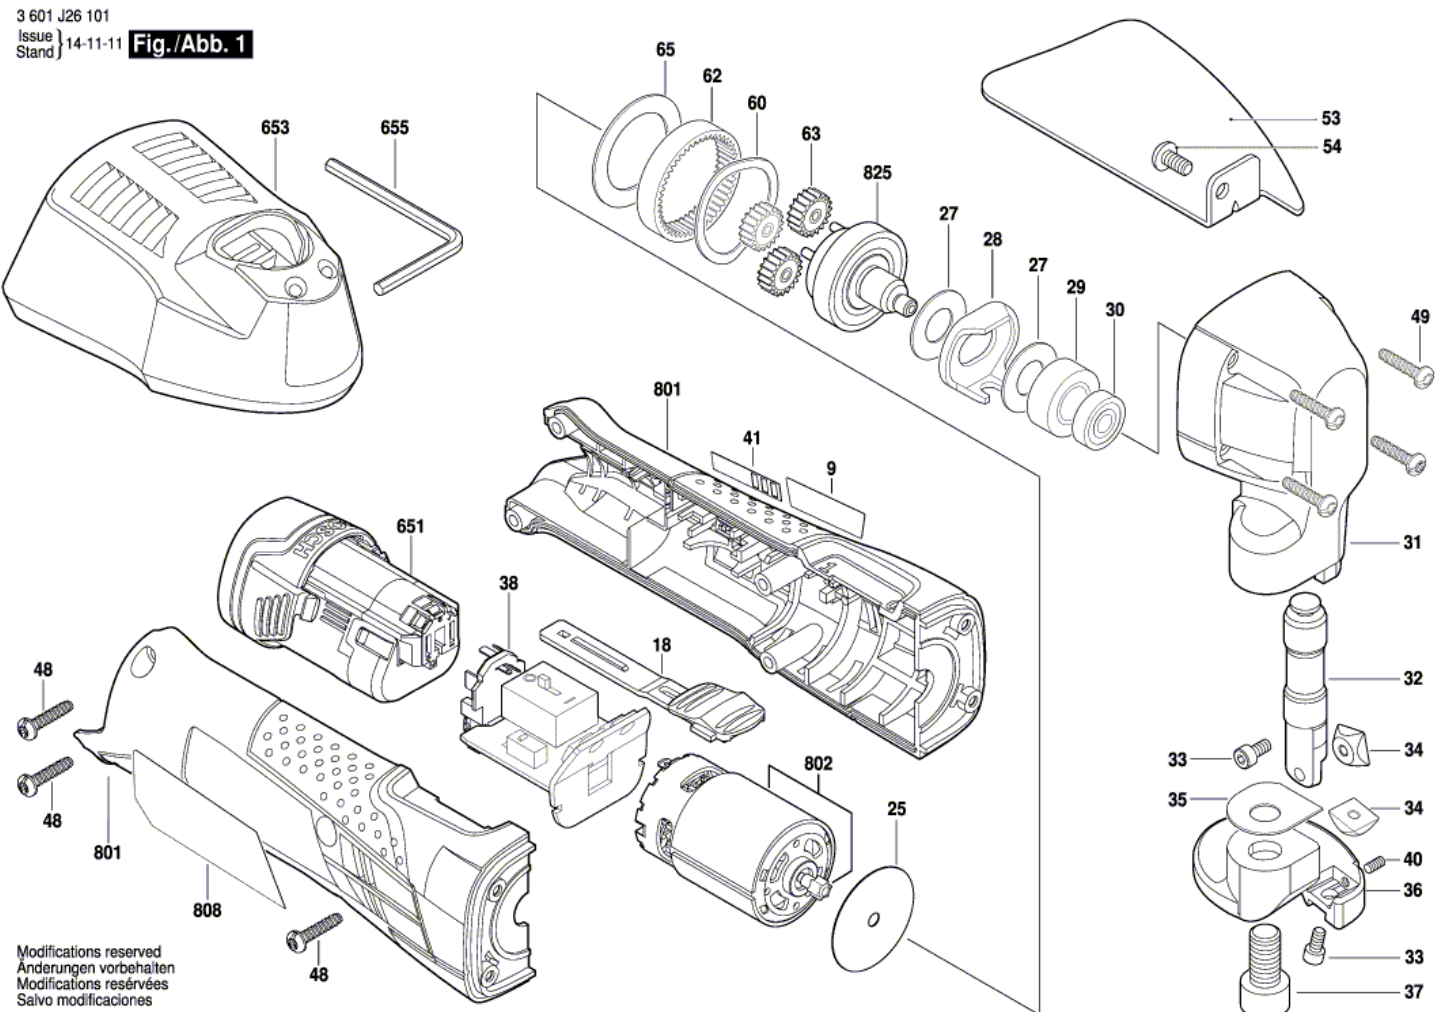

Portable Metal Shears - 3 601 J26 103 - GSC 12V-13

www.powertools-aftersaleservice.com

BOSCH

Item	Part Number	Description	Illustration	Price	Quantity	Price Group
9	1 601 11C 1L1	Manufacturer's nameplate GSC 12V-13		1	-,-	1 13
18	2 609 100 650	Switch Slide		1	-,-	1 12
25	3 600 109 018	Sealing disk		1	-,-	1 11
27	3 600 102 049	Shim ring		1	-,-	2 13
28	3 602 311 052	U-Sheet		1	-,-	1 14
29	3 600 905 158	Track-Supporting Roller		1	-,-	1 30
30	3 600 905 161	groove ball bearing		1	-,-	1 12
31	3 605 106 107	Gear Housing		1	-,-	1 36
32	3 602 317 042	Tappet		1	-,-	1 31
33	2 910 401 118	Hex Socket Head Cap Screw DIN 912-M4x8-12.9		1	-,-	2 13
34	3 608 635 009	Knife		1	-,-	2 33
35	3 602 311 047	Plain Washer 0,2 mm		1	-,-	1 11
35	3 602 311 048	Plain Washer 0,4mm		1	-,-	1 10
35	3 602 311 049	Plain Washer 0,6mm		1	-,-	1 10
36	3 606 455 042	Cutting Table		1	-,-	1 41
37	2 910 401 289	Hex Socket Head Cap Screw DIN 912-M10x20-12.9		1	-,-	1 11
38	1 607 233 528	Electronic Module		1	-,-	1 43
40	3 603 435 056	Set screw		1	-,-	1 15
41	2 609 131 677	Label		1	-,-	1 13
48	2 603 490 023	Torx Oval-Head Screw 4x20		1	-,-	4 10
49	2 603 490 023	Torx Oval-Head Screw 4x20		1	-,-	4 10
53	3 607 233 026	Chip Deflector		1	-,-	1 26
54	3 603 391 007	Thread-forming tap. Screw DIN 7500-UM5x10-ST		1	-,-	1 13
60	3 600 109 019	Spring Washer		1	-,-	1 10
62	3 600 112 006	Ring Gear		1	-,-	1 19
63	3 606 316 097	Planet Gear		1	-,-	3 12
65	3 600 100 098	Shim ring		1	-,-	1 10
651	1 607 A35 0C5	Battery Pack GBA 12V 2.0Ah Li SCM		1	-,-	1 40
653	2 607 225 145	Fast Charger ROK 230/10,8V, 30 MIN.		1	-,-	1 40
655	1 907 950 004	Offset Screwdriver DIN 911, SW3		1	-,-	1 16
801	2 609 100 773	Housing		1	-,-	1 34
802	1 607 000 751	DC motor 10,8V		1	-,-	1 37

Item	Part Number	Description	Illustration	Price	Quantity	Price Group
808	3 601 119 908	Nameplate	1	-,-	1	15
825	3 607 031 860	Eccentric Shaft	1	-,-	1	44

Information subject to change without further notice.