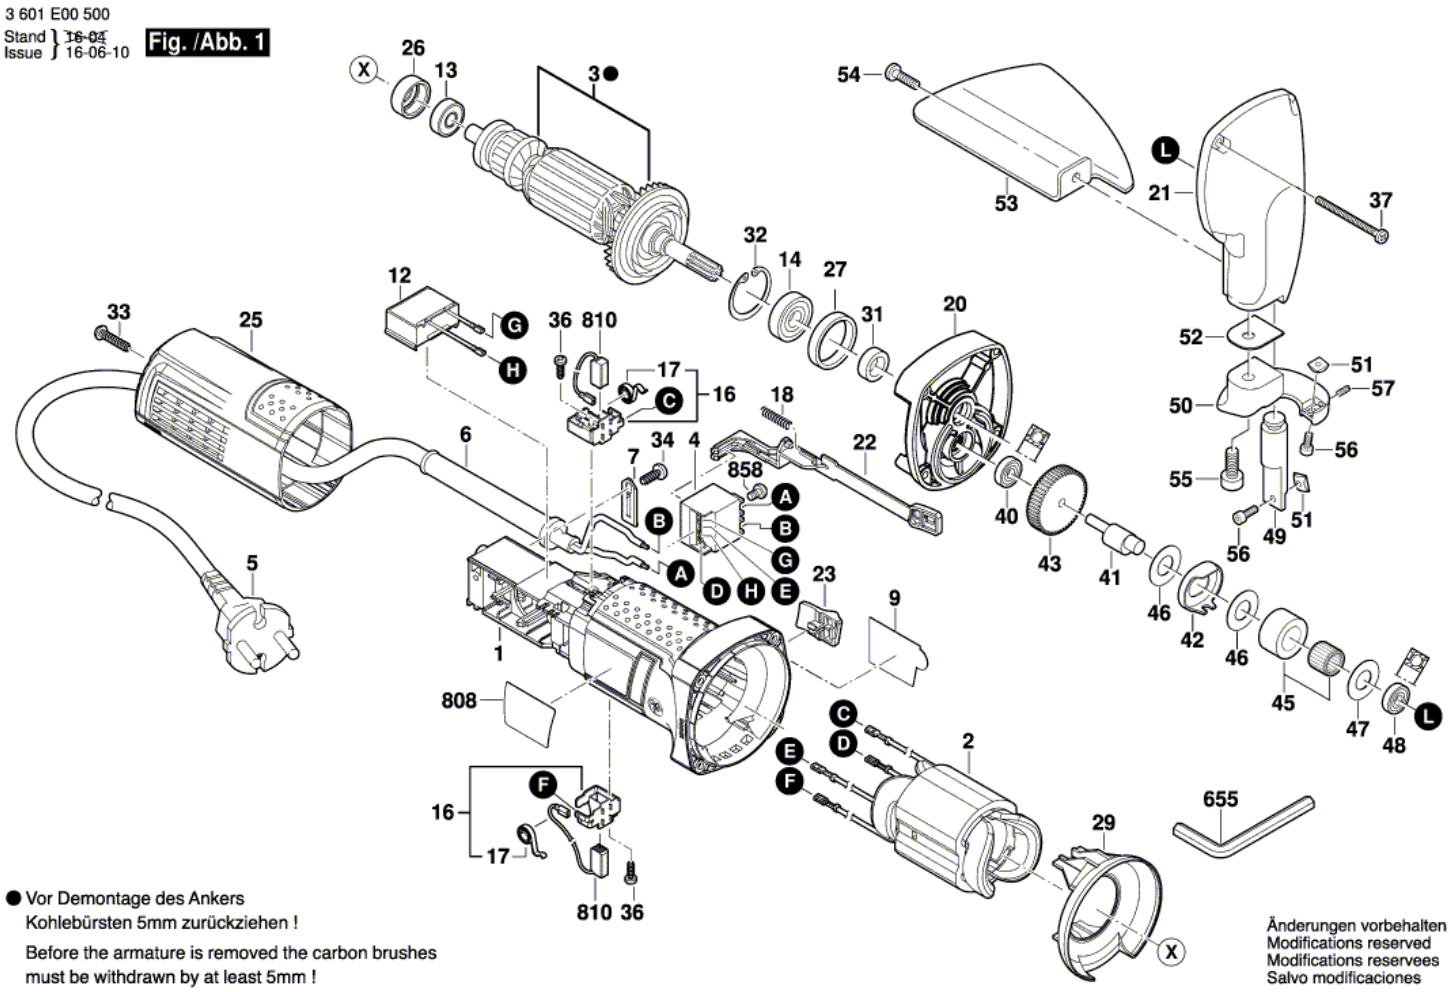

Item	Part Number	Description	Illustration	Price	Quantity	Price Group
48	1 900 900 228	groove ball bearing 8x22x7	1	-,-	1	20
49	3 602 317 041	Tappet	1	-,-	1	29
50	3 606 455 042	Cutting Table	1	-,-	1	41
51	3 607 031 834	Set of knives	1	-,-	1	40
52	3 602 311 047	Plain Washer 0,2 mm	1	-,-	1	11
52	3 602 311 048	Plain Washer 0,4mm	1	-,-	1	10
52	3 602 311 049	Plain Washer 0,6mm	1	-,-	1	10
53	3 607 233 025	Chip Deflector	1	-,-	1	30
54	3 603 391 007	Thread-forming tap. Screw DIN 7500-UM5x10-ST	1	-,-	1	13
55	2 910 401 289	Hex Socket Head Cap Screw DIN 912-M10x20-12.9	1	-,-	1	11
56	2 910 401 118	Hex Socket Head Cap Screw DIN 912-M4x8-12.9	1	-,-	2	13
57	2 912 040 118	Set screw DIN 913-M4x8	1	-,-	1	11
655	1 907 950 004	Offset Screwdriver DIN 911, SW3	1	-,-	1	16
810	1 619 P11 715	Carbon-Brush Set	1	-,-	1	18
858	2 910 641 081	Oval-Head Screw DIN7985-M3,5x5-4.8-H	1	-,-	1	10