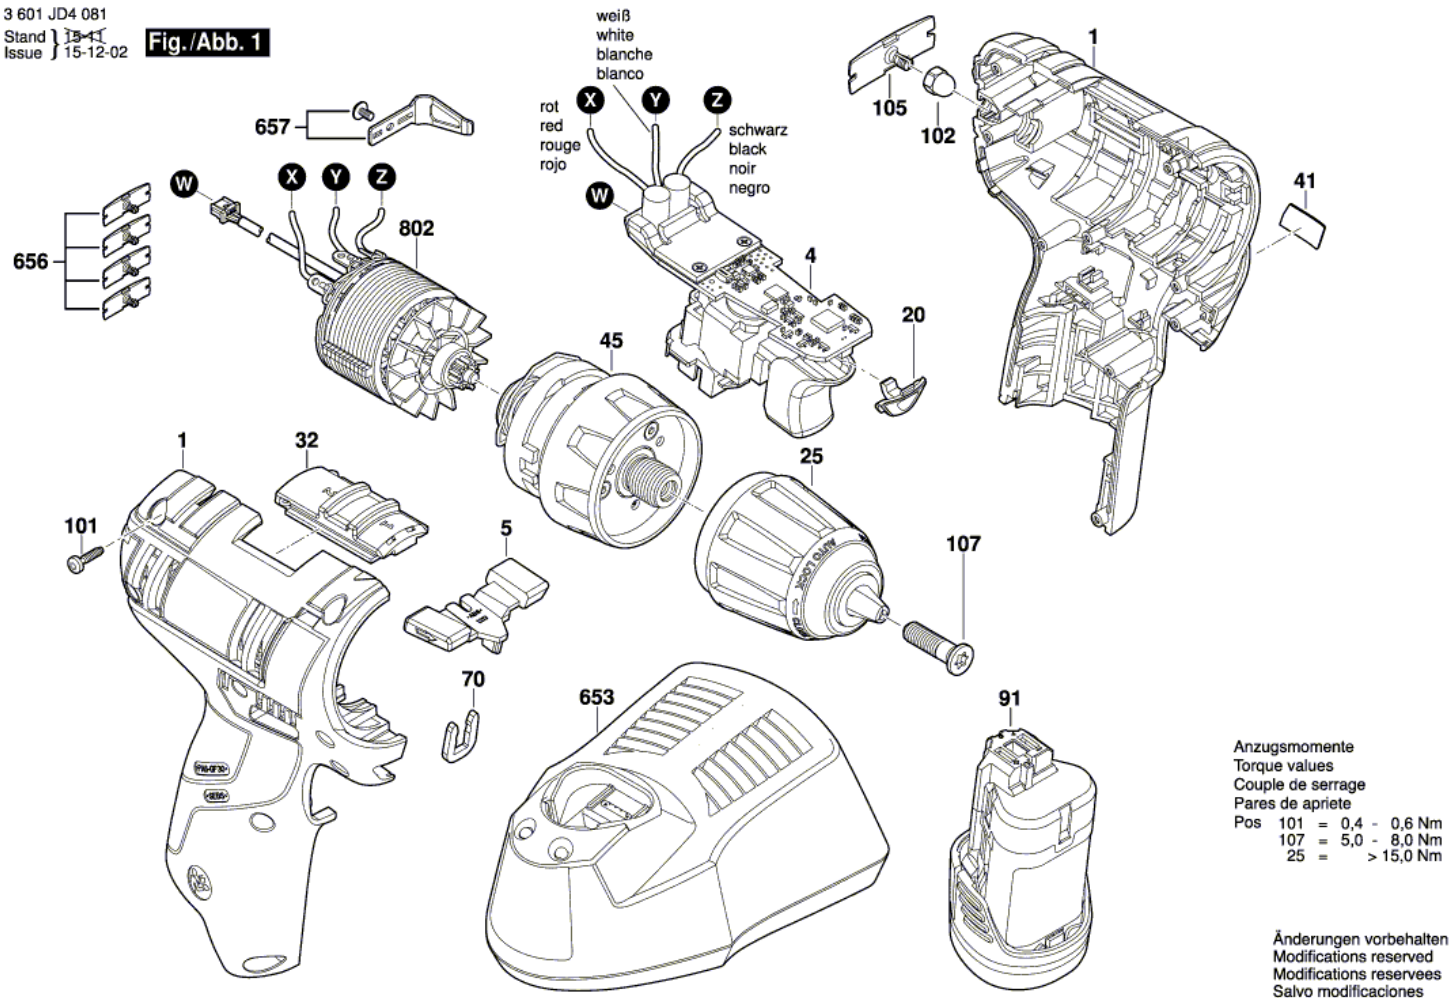

Cordless Drill Driver - 3 601 JD4 081 - GSR 12 V -...

www.powertools-aftersaleservice.com

BOSCH

Item	Part Number	Description	Illustration	Price	Quantity	Price Group
1	2 609 101 216	Housing	1	-,-	1	30
4	1 607 233 568	Electronic Module	1	-,-	1	44
5	2 609 101 213	Changeover Lever	1	-,-	1	11
9	2 609 136 705	Manufacturer's nameplate	N/A	-,-	1	13
20	2 609 101 035	Lens	1	-,-	1	10
25	2 609 111 562	Keyless Chuck	1	-,-	1	34
32	2 609 199 279	Switchover Unit	1	-,-	1	10
41	2 609 134 053	Sticker	1	-,-	1	13
45	2 609 199 605	Gear Box	1	-,-	1	39
70	2 609 110 537	Clip	1	-,-	1	11
91	1 607 A35 0C5	Battery Pack GBA 12V 2.0Ah Li SCM	1	-,-	1	40
91	1 607 A35 049	Battery Pack 12V, 2,5Ah, LI GBA	1	-,-	1	43
101	2 609 110 883	Screw	1	-,-	9	10
102	2 609 111 575	Cap Nut	1	-,-	1	11
105	2 609 101 368	Color clip	1	-,-	1	13
107	2 603 421 229	Countersunk-Head Screw M6x23	1	-,-	1	11
653	2 607 226 095	Fast Charger CN GAL 1230 CV 220/12V	1	-,-	1	40
656	2 609 199 669	Color clip	1	-,-	1	17
657	2 609 199 670	Clip	1	-,-	1	21
802	2 609 199 654	Brushless DC motor 10,8V	1	-,-	1	40
808	2 609 136 718	Nameplate	N/A	-,-	1	-