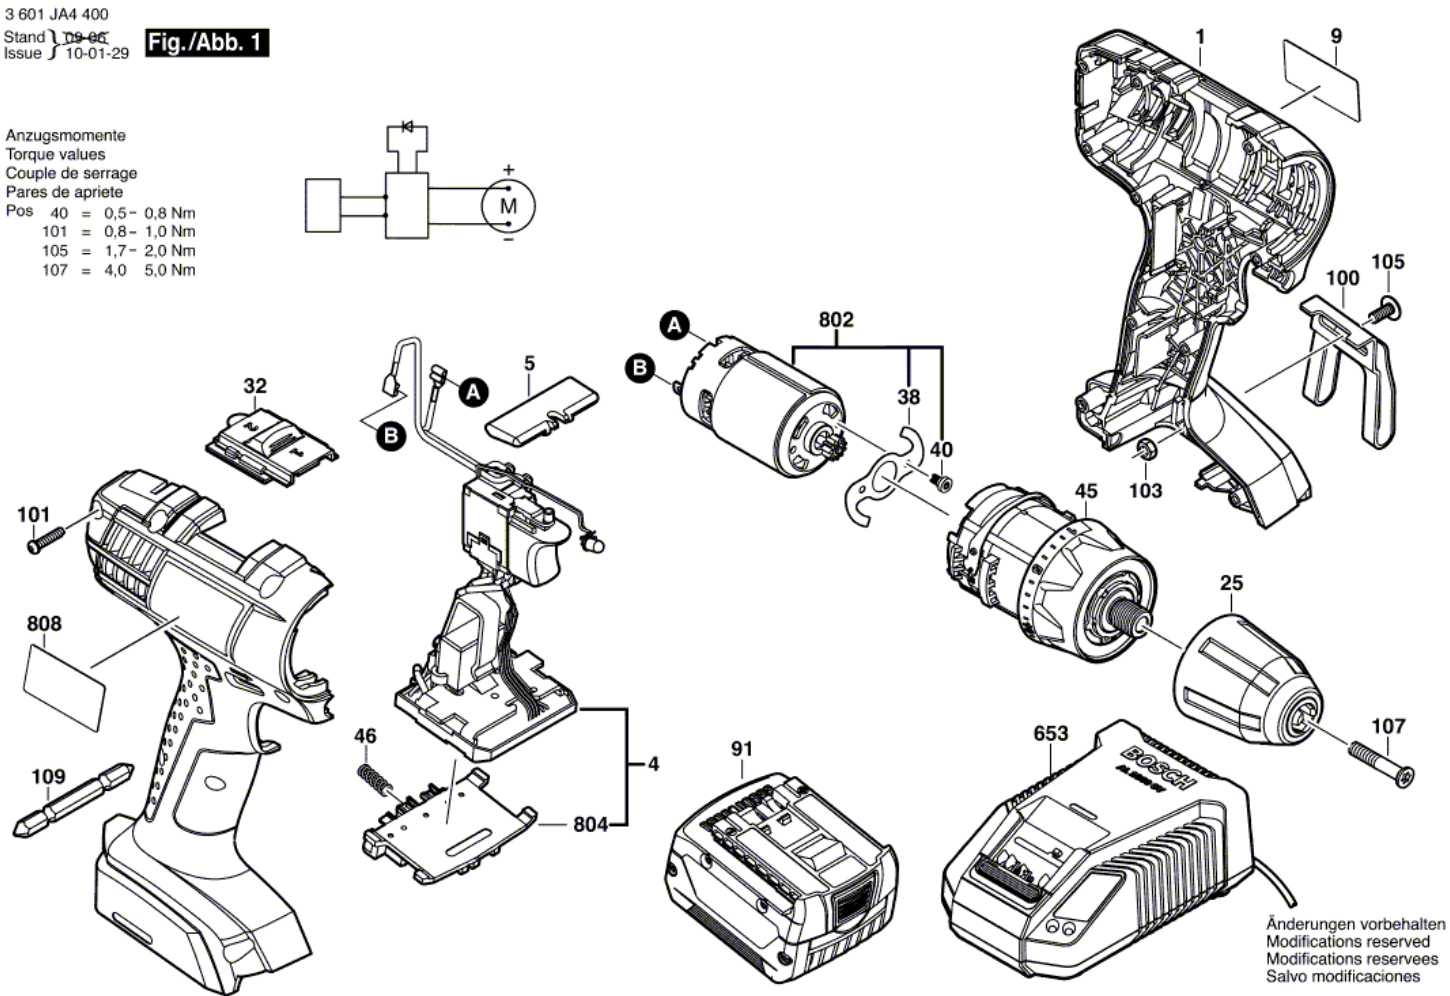

Cordless Drill Driver - 3 601 JA4 4H0 - GSR 14,4-2...

www.powertools-aftersaleservice.com

BOSCH

Item	Part Number	Description	Illustration	Price	Quantity	Price Group
1	2 609 100 810	Housing BLUE	1	-,-	1	33
4	1 607 233 298	Electronics Module	1	-,-	1	45
5	2 609 100 863	Lever	1	-,-	1	12
9	2 609 132 504	Manufacturer's nameplate GSR 14,4-2-LI	1	-,-	1	13
25	2 609 110 799	Keyless Chuck 10 MM	1	-,-	1	34
32	2 609 199 251	Slide Switch	1	-,-	1	18
38	2 609 110 801	Tab Washer	1	-,-	1	12
40	2 609 110 802	Screw	1	-,-	2	10
45	2 609 199 255	Gear Box	1	-,-	1	47
46	1 609 280 477	Compression Spring	1	-,-	1	11
91	1 607 A35 0B9	Battery Pack EU GBA 14.4V 2.0Ah Li SCM	1	-,-	1	45
91	2 607 336 877	Slide-In Accu Package 14,4V, 2,0Ah, LI, MS-L	1	-,-	1	46
100	2 609 110 956	Clip	1	-,-	1	20
101	2 609 110 201	Torx Flat-Head Screw 3x16	1	-,-	10	10
103	2 609 110 835	Nut	1	-,-	2	11
105	2 609 110 834	Screw	1	-,-	1	11
107	2 609 110 635	Pan head screw M 6x30	1	-,-	1	11
109	2 609 110 342	Screwdriver Blade	1	-,-	1	13
653	2 607 225 589	Fast Charger AR 230/10,8-18V, 1h	1	-,-	1	46
802	2 609 199 253	DC motor 14,4V	1	-,-	1	41
804	1 609 280 474	Contact retainer	1	-,-	1	26
808	2 609 132 483	Nameplate	1	-,-	1	13