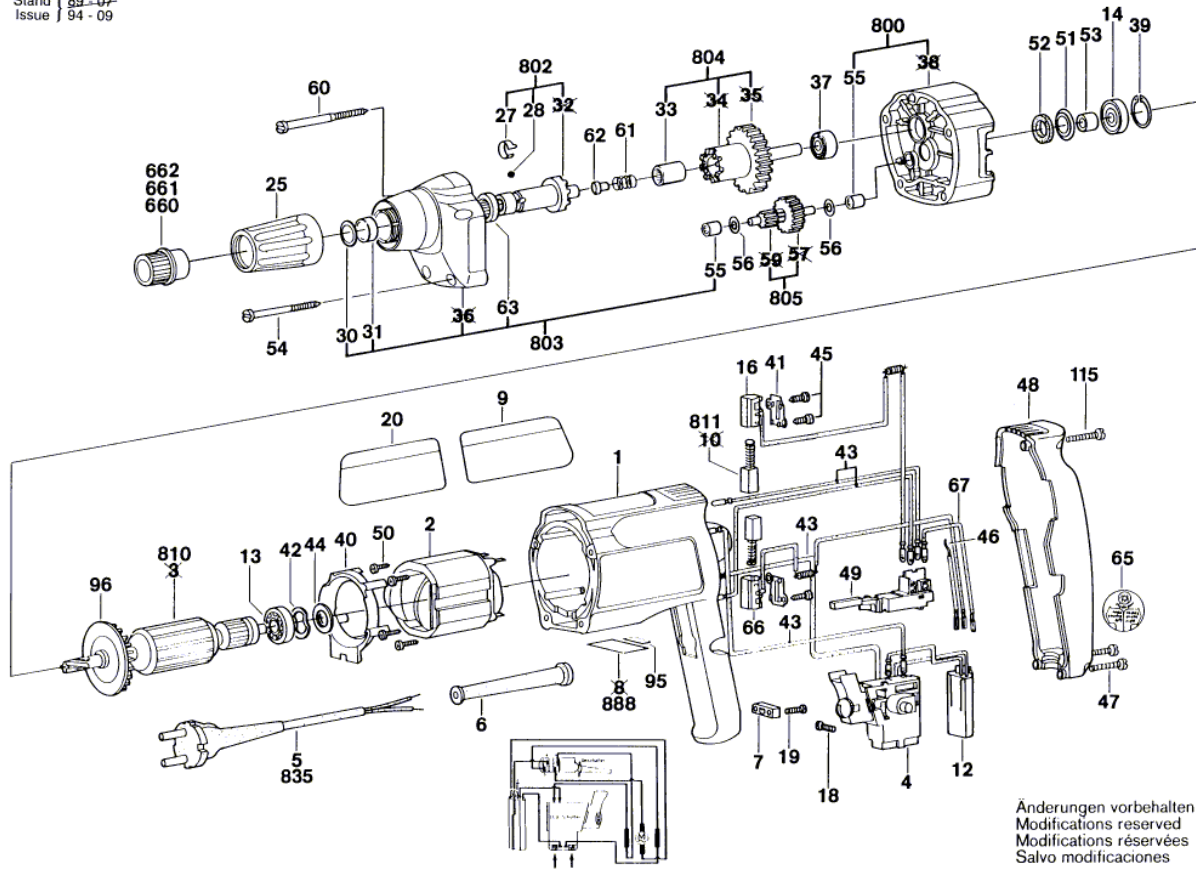

BOSCH

Drill Screwdriver

GSR 6-16 TE | 0 601 416 761

Table of Content

Spare parts list.....	2
Illustration - Type.....	4

Illustration - Type - E

Typ 0 601 416 6..

Stand | 89 - 07
Issue | 94 - 09