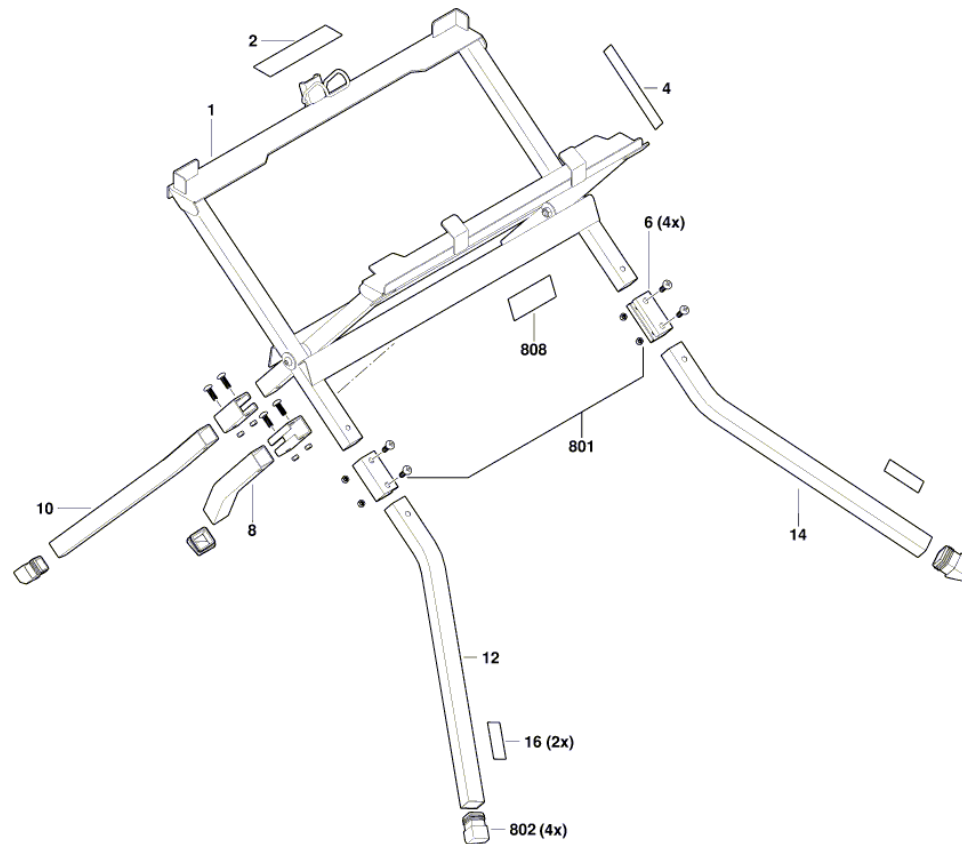

Spare parts list

Item	Part Number	Description	Illustration
1	1 609 B08 206	Support Frame	1
2	1 609 B08 232	Label	1
4	1 609 B08 231	Warning Label	1
6	1 609 B08 209	Clamp Bracket	1
8	1 609 B08 207	Stand Leg	1
10	1 609 B08 212	Stand Leg	1
12	1 609 B08 217	Stand Leg	1
14	1 609 B08 222	Stand Leg	1
16	1 609 B08 233	Label	1
801	1 609 B08 235	Set of screws	1
802	1 609 B08 236	Supporting foot	1
808	1 609 B08 214	Nameplate	1

Illustration - Type - E

3 601 M22 810
Issue | 23-01-20 | Fig./Abb. 1
Stand |