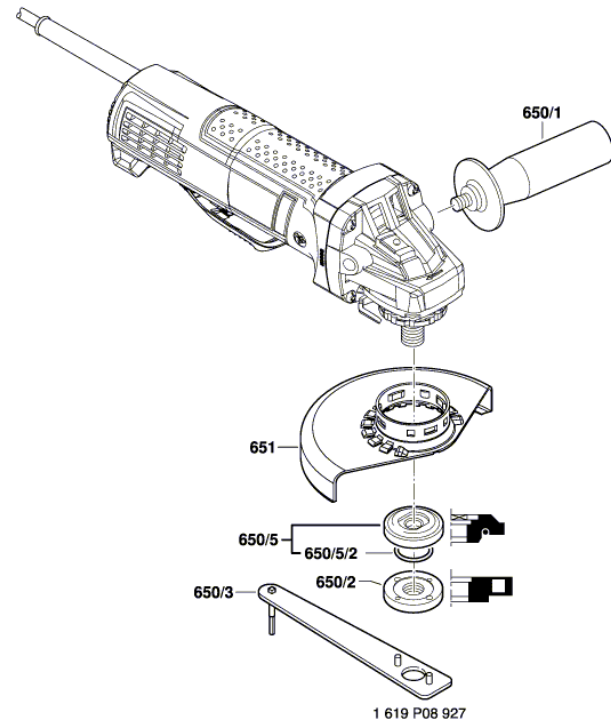

Illustration - Type - E

3 601 C96 613
Stand } 21-06-23 **Fig. /Abb. 2**
Issue }