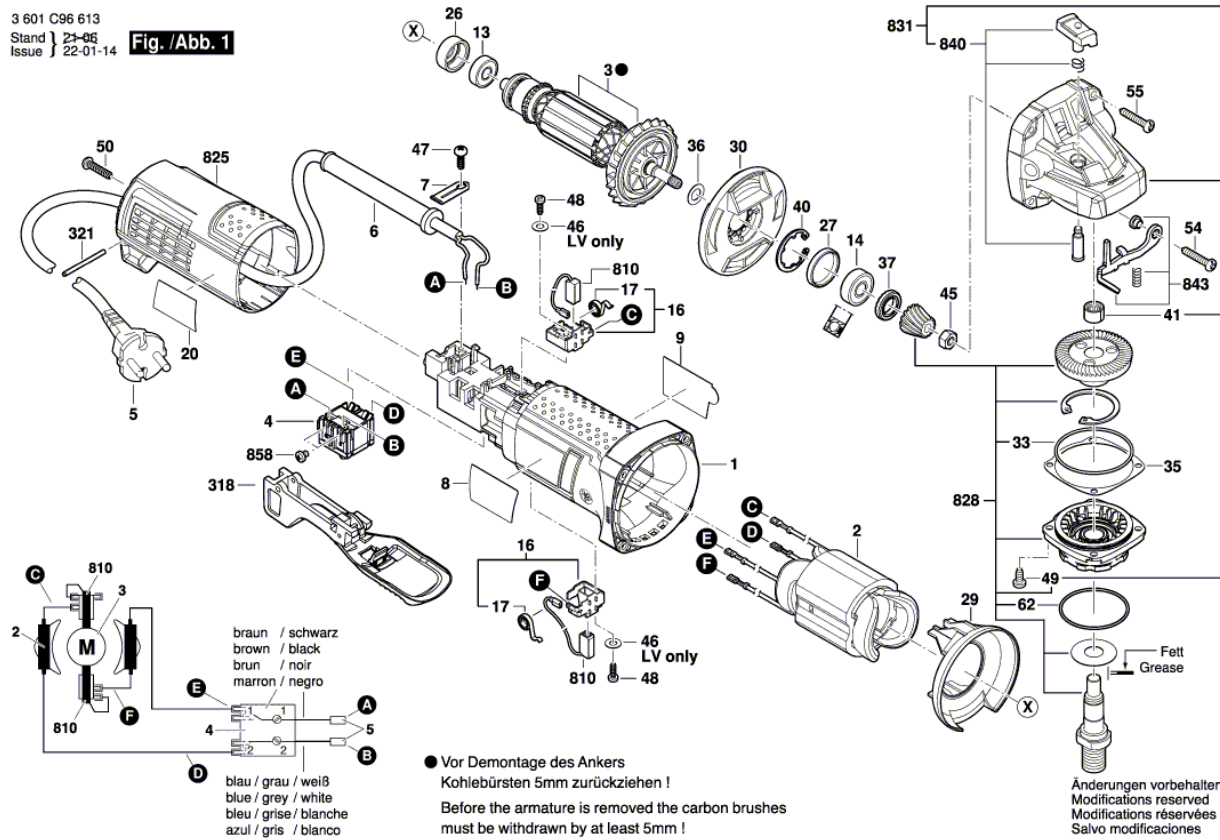

BOSCH

Angle Grinder

GWS10-450PD | 3 601 C96 613

Table of Content

Spare parts list.....	2
Illustration - Type.....	4

Illustration - Type - E

3 601 C96 613
Stand } 21-06
Issue } 22-01-14

Fig. /Abb. 1