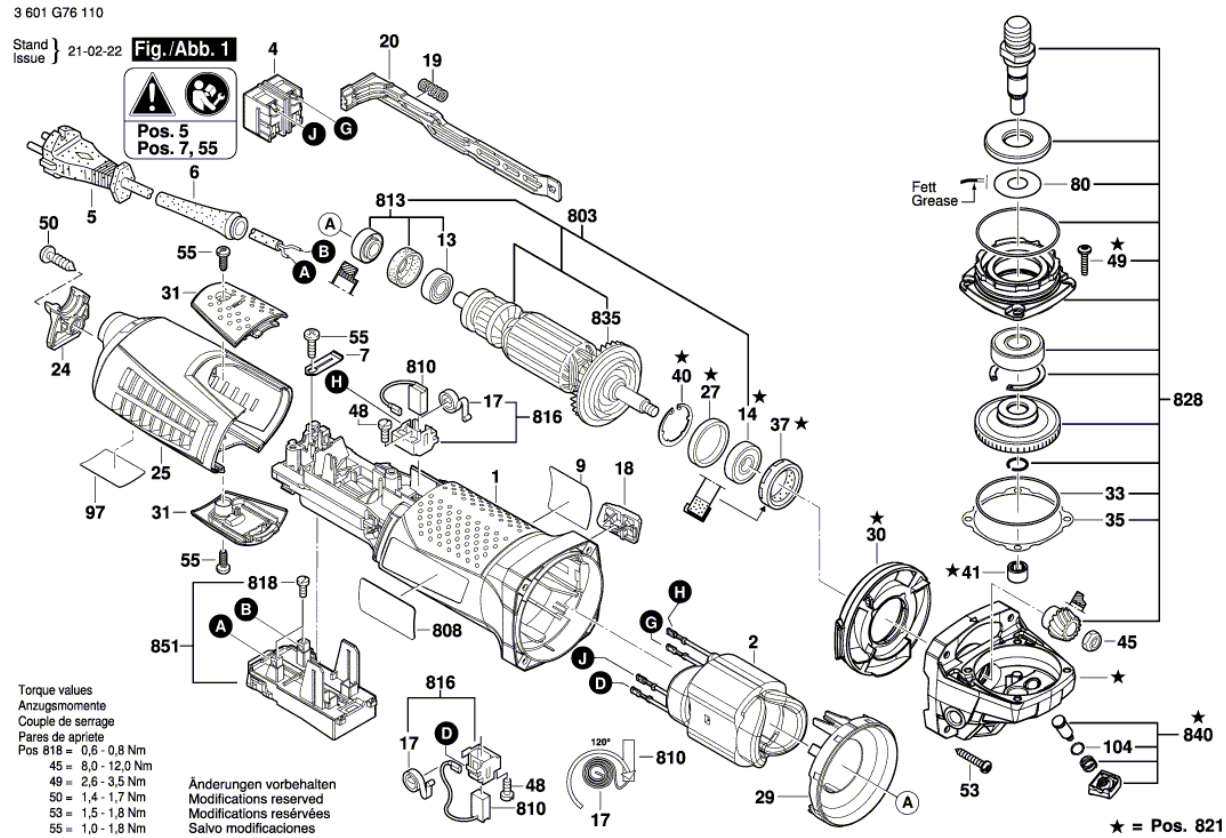

BOSCH

Grinder

GWS13-52TG | 3 601 G76 110

Table of Content

Spare parts list.....	2
Illustration - Type.....	4

Illustration - Type - E

Illustration - Type - E

3 601 G76 110