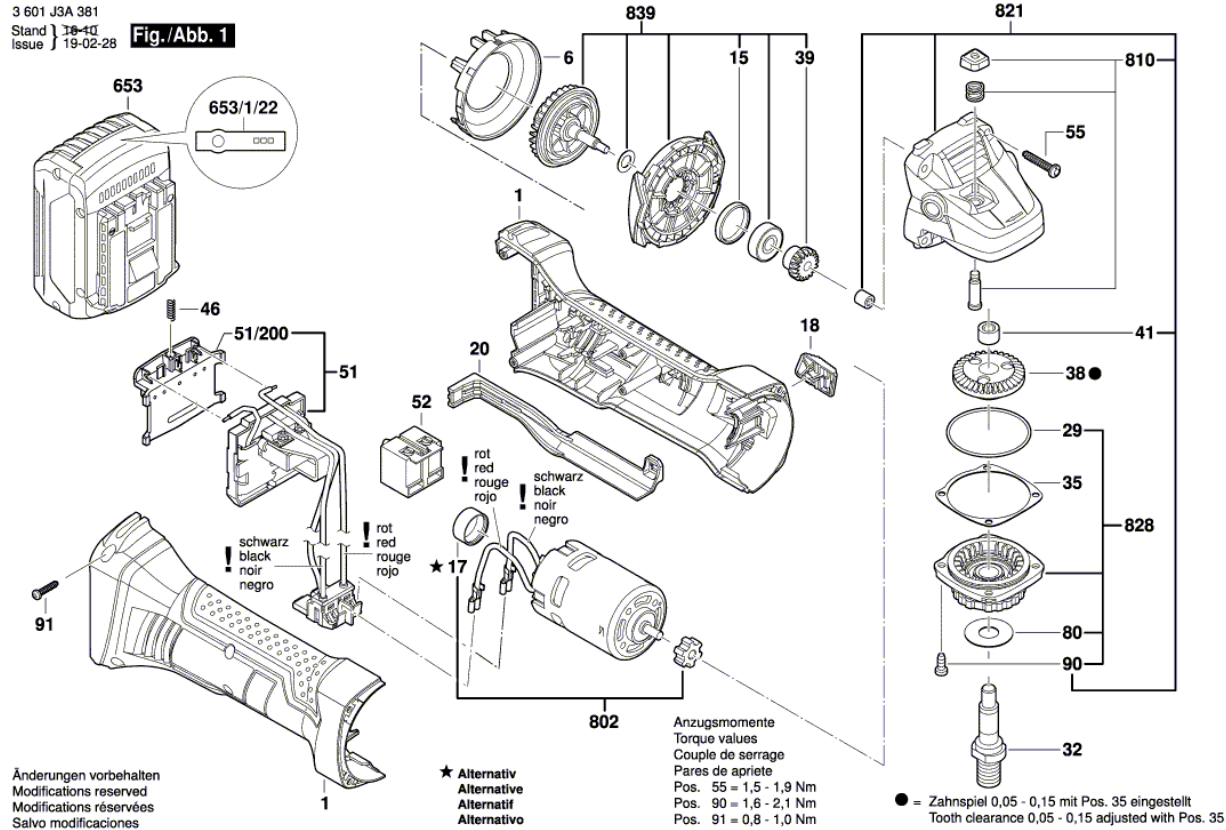

## Spare parts list

Item	Part Number	Description
1	1 605 108 282	Housing Section BLUE
6	1 600 591 046	Air-Deflector Ring
15	1 600 206 025	Rubber Ring
17	1 600 A00 1PY	Cover
18	1 619 P02 812	Switch Button
20	1 619 P12 305	Adjusting Slide
29	1 619 P02 820	O-Ring 44,0x1,0 MM
32	1 603 523 111	Grinding Spindle M10, SW12
35	1 619 P02 821	Shim 0,1 MM
35	1 619 P02 822	Shim 0,2 MM
38	1 619 P12 306	Crown Gear
39	1 619 P12 307	Bevel Gear
41	1 600 200 029	Plain bearing
46	1 609 280 477	Compression Spring
51	1 607 233 340	Electronics Module
51/200	1 609 280 478	Contact retainer
52	2 607 202 071	On-Off Switch
55	2 603 490 024	Torx Oval-Head Screw 4x25
80	1 619 P09 390	Cover Disc
90	1 603 435 068	Thread-forming tap. Screw DIN 7500, M4x10, SR10.2
91	1 603 435 071	Thread-forming tap. Screw
653	1 607 A35 0M0	Battery Pack GBA 18V 4.0Ah
653	1 607 A35 0MA	Battery Pack GBA 18V 2.0Ah
653	2 607 337 069	Battery Pack BBS MR, 18V, 5,0 Ah 48 S
653/1/22	2 601 115 537	Sticker
802	1 617 000 6B0	DC motor 18V
810	1 619 P02 873	Push-Button
821	1 617 000 6B2	Gear Housing
828	1 617 000 6B3	Bearing Flange
839	1 600 A00 M8J	Set Of Gearwheels
651	1 600 A00 XU5	Protective Cover Ø100 MM SILVER
652	2 607 225 439	Fast Charger CN 220/10,8-18V, 1h
652	2 607 226 267	Fast Charger CN GAL 18V-40
891	1 602 025 09T	Auxiliary Handle

**Spare parts list**

<b>Item</b>	<b>Part Number</b>	<b>Description</b>
892	1 619 P09 976	Round Nut With 2 Holes
893	1 619 P08 928	Pin-Type Face-Wrench
895	1 605 703 113	Clamping-Flange M10, 16-20 MM
896	1 615 430 020	Grease Tube 225 ML
897	1 605 430 003	Grease Tube 225 ML

Illustration - Type - E

Illustration - Type - E

3 601 J3A 381  
Stand | 14-12-03  
Issue | 14-12-05 **Fig./Abb. 2**

Änderungen vorbehalten  
Modifications reserved  
Modifications réservées  
Salvo modificaciones