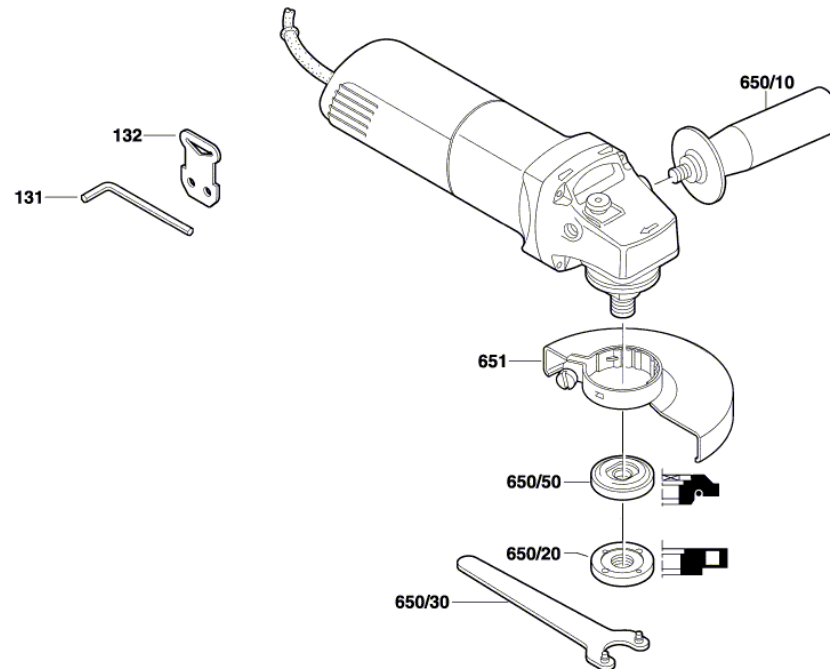

BOSCH

Angle Grinder

GWS 6-100 E | 0 601 375 7E3

Table of Content

Spare parts list.....	2
Illustration - Type.....	4

Illustration - Type - E

0 601 375 7E3
Stand } 08-07
Issue } 09-01-21 **Fig. /Abb. 2**

Änderungen vorbehalten
Modifications reserved
Modificacions reserves
Salvo modificaciones