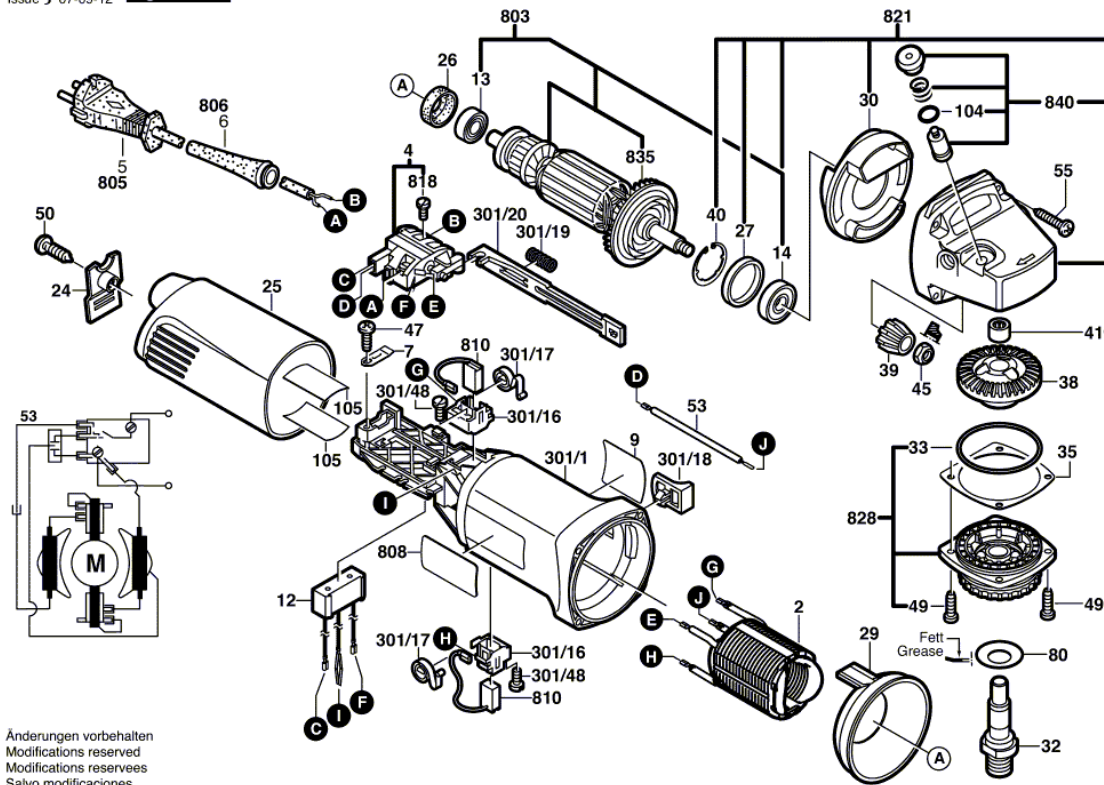

Illustration - Type - E

0 601 800 003
Stand 1998
Issue 07-09-12

Fig./Abb. 1

Gerad - Verzahnung / Straight Toothed Gears